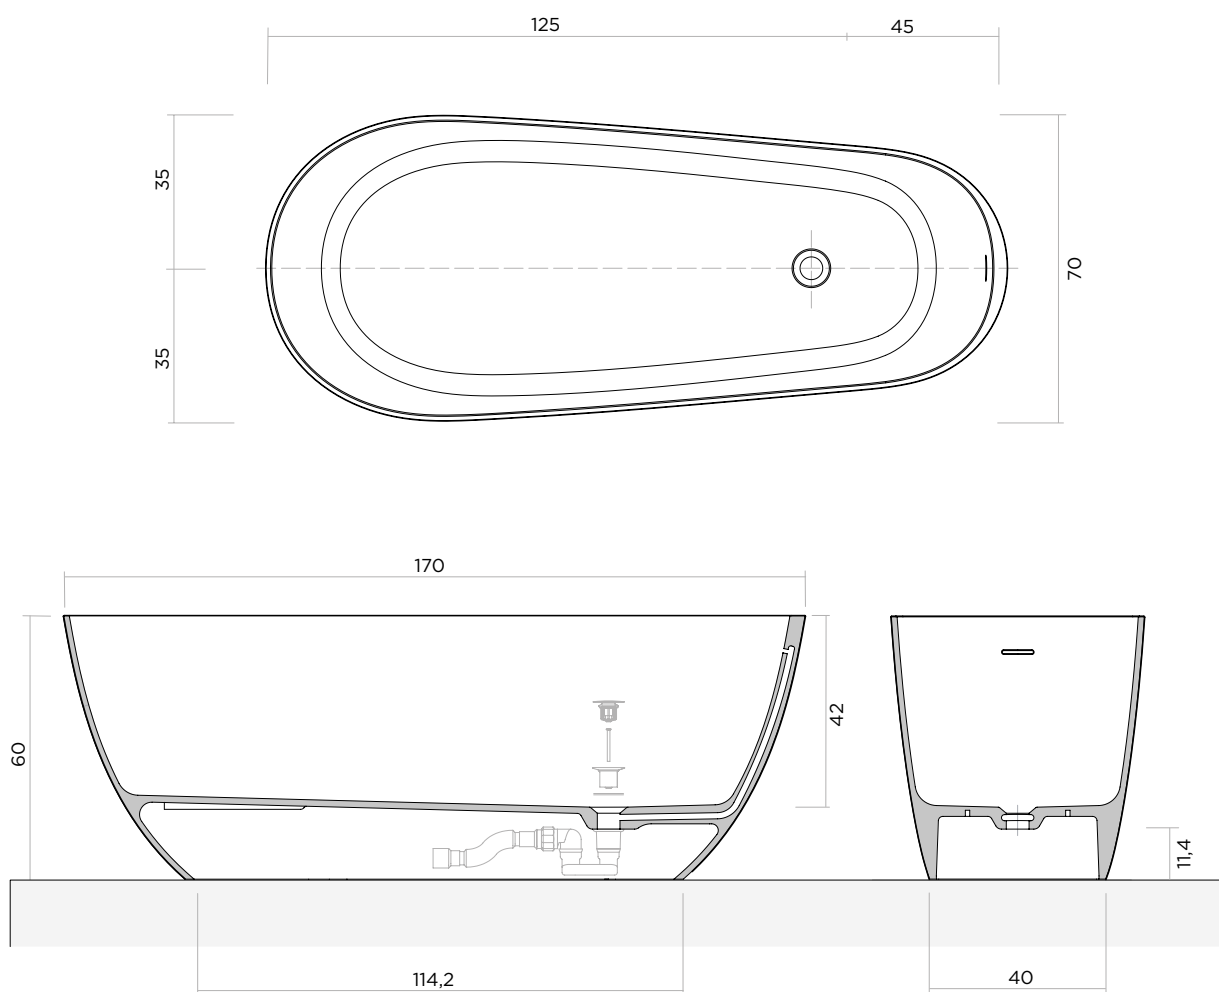

TANIA

ART: A460 - MINERALGUSS

ITEM: A460 - MINERALGUSS

PILETTA:

Stop & Go cromata

PESO NETTO: 100 kg

PESO LORDO: 120 kg

DIMENSIONE IMBALLO:

L 185 x H 85 x P 85 cm

CAPACITÀ: 355 lt

PLUG:

Stop & Go chrome

NET WEIGHT: 100 kg

GROSS WEIGHT: 120 kg

PACKAGING SIZES:

W 185 x H 85 x D 85 cm

CAPACITY: 355 lt

ARBI
BATHROOM

Arbi Arredobagno srl

Via L. Zanussi, 34/A - 33070 Brugnera (PN) - Italy

T. +39 0434 624822 - www.arbiarredobagno.it

info@arbirredobagno.it