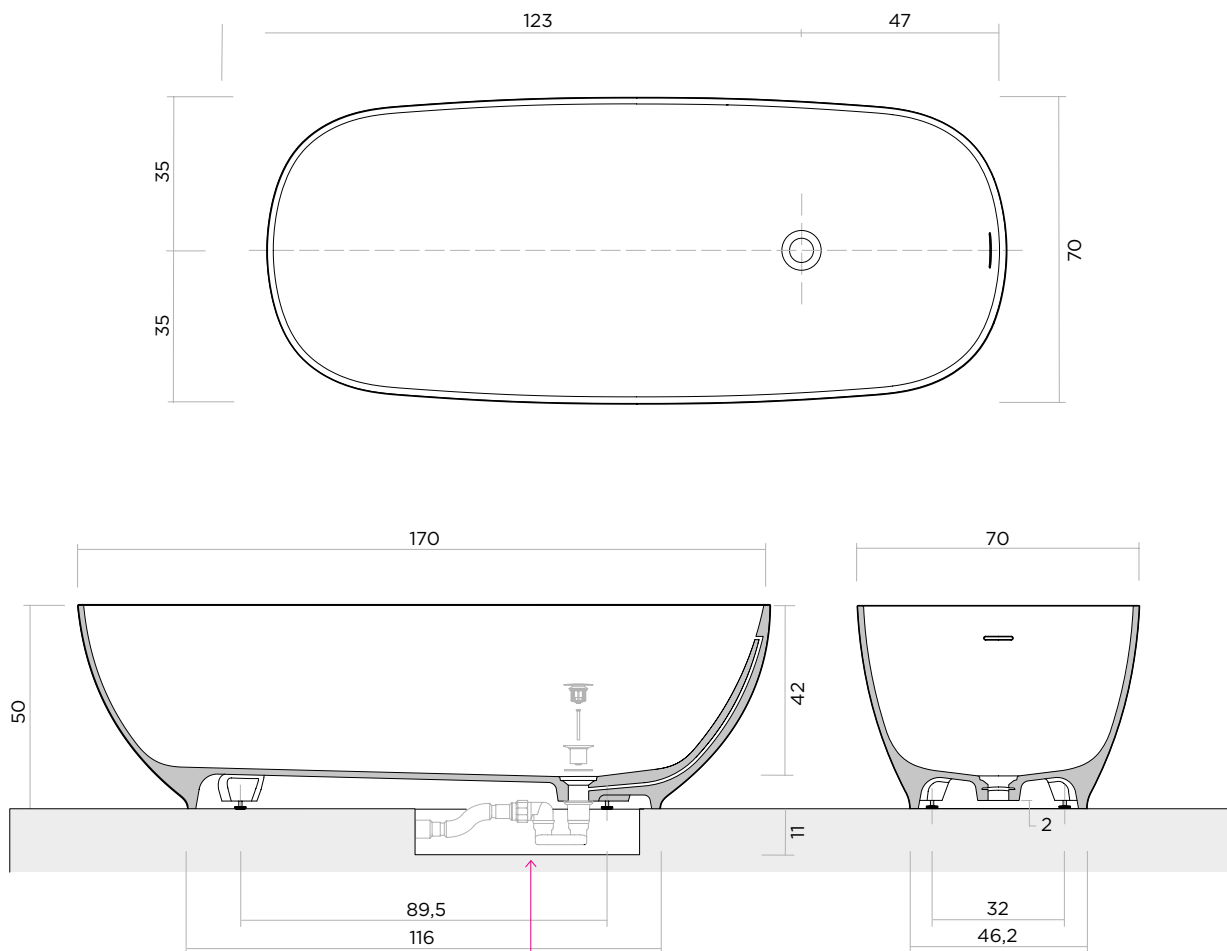

KUVET

ART: A462 - TEKNO
ART: A462 - MINERALGUSS

PILETTA:

Stop & Go bianca

PESO NETTO: 113 kg (mineralguss); 100 kg (tekno)

PESO LORDO: 141 kg (mineralguss); 115 kg (tekno)

DIMENSIONE IMBALLO:

L 179 x H 56,5 x P 79 cm

CAPACITÀ: 265 lt

ITEM: A462 - TEKNO

ITEM: A462 - MINERALGUSS

PLUG:

Stop & Go white

NET WEIGHT: 113 kg (mineralguss); 100 kg (tekno)

GROSS WEIGHT: 141 kg (mineralguss); 128 kg (tekno)

PACKAGING SIZES:

W 179 x H 56,5 x D 79 cm

CAPACITY: 265 lt

ARBI
BATHROOM

Arbi Arredobagno srl

Via L. Zanussi, 34/A - 33070 Brugnera (PN) - Italy
T. +39 0434 624822 - www.arbiarredobagno.it
info@arbirredobagno.it