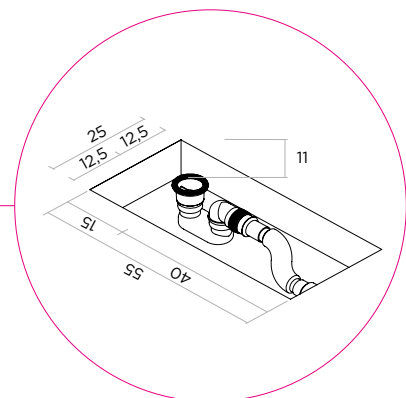

KUVET

ART: A462 - TEKNO
ART: A462 - MINERALGUSS

PILETTA:

Stop & Go bianca

PESO NETTO: 113 kg (mineralguss); 100 kg (tekno)

PESO LORDO: 141 kg (mineralguss); 115 kg (tekno)

DIMENSIONE IMBALLO:

L 179 x H 56,5 x P 79 cm

CAPACITÀ: 265 lt

ITEM: A462 - TEKNO

ITEM: A462 - MINERALGUSS

PLUG:

Stop & Go white

NET WEIGHT: 113 kg (mineralguss); 100 kg (tekno)

GROSS WEIGHT: 141 kg (mineralguss); 128 kg (tekno)

PACKAGING SIZES:

W 179 x H 56,5 x D 79 cm

CAPACITY: 265 lt

ARBI
BATHROOM

Arbi Arredobagno srl

Via L. Zanussi, 34/A - 33070 Brugnera (PN) - Italy
T. +39 0434 624822 - www.arbiarredobagno.it
info@arbirredobagno.it