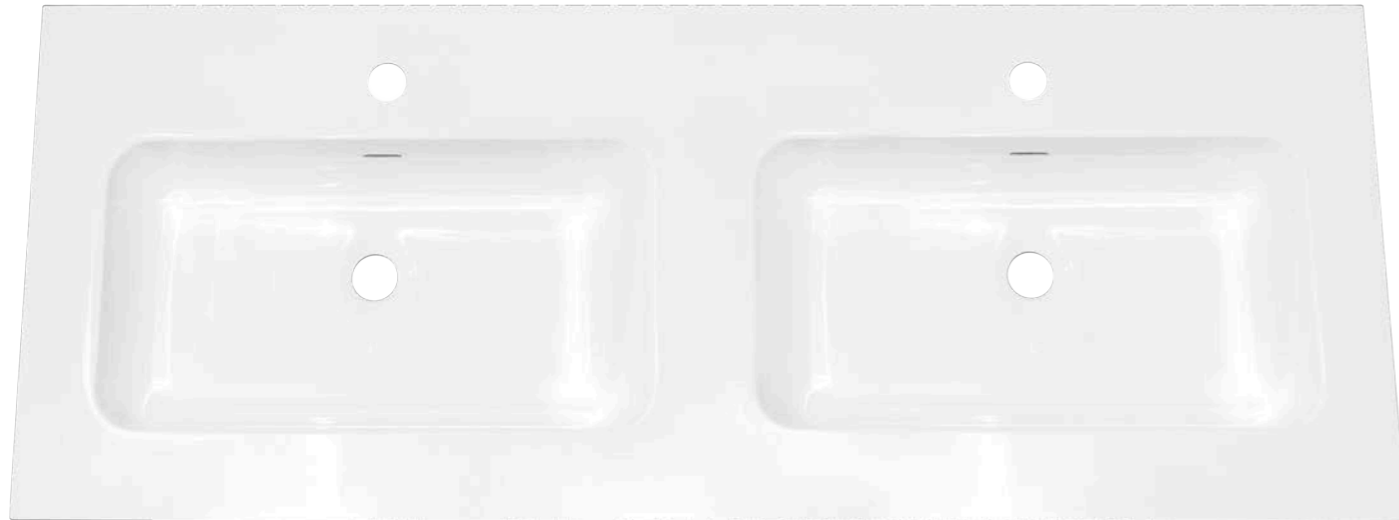

7062

Piano/lavabo in Stonelight
Stonelight top/basin
Plan/Lavabo en Stonelight
Столешница/раковина Stonelight

121 x 46 x 13,4 cm

7063

Piano/lavabo in Stonelight
Stonelight top/basin
Plan/Lavabo en Stonelight
Столешница/раковина Stonelight

121 x 46 x 13,4 cm