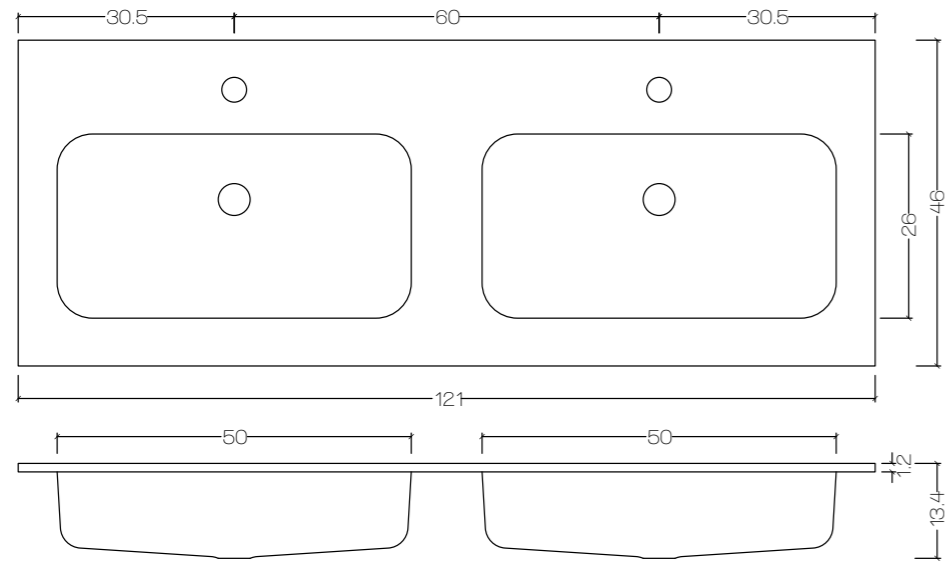

7062

Piano/lavabo in Stonelight
 Stonelight top/basin
 Plan/Lavabo en Stonelight
 Столешница/раковина Stonelight

121 x 46 x 13,4 cm

**7063**

Piano/lavabo in Stonelight
 Stonelight top/basin
 Plan/Lavabo en Stonelight
 Столешница/раковина Stonelight

121 x 46 x 13,4 cm

7063

121 x 46 x 13,4 cm

7055

53 x 32,5 x 15

7042/1T

Ø 47,5 x 17,5 cm

1103

35 x 25 x 150 cm

1166/100

100 x 50 x 25,5 cm

1166/120

120 x 50 x 25,5 cm

1166/140

140 x 50 x 25,5 cm

1161/120