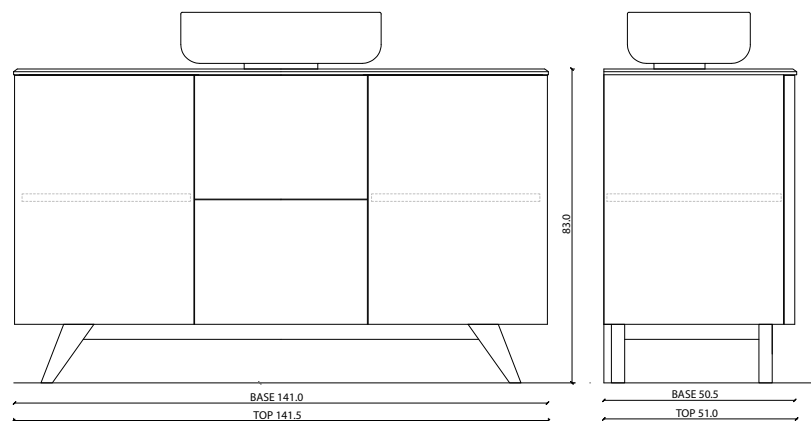

MOBILI BAGNO

Art. 2603 - Art. 2611