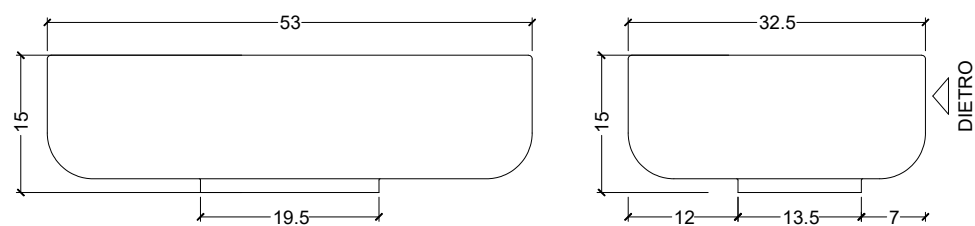

Art.7055/T

Lavabo in Stonelight
Stonelight basin
Lavabo en Stonelight
Раковина из Stonelight
53 x 32,5 x 15 cm