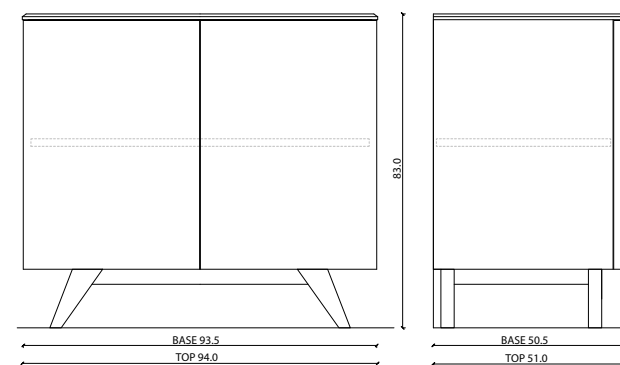

Art. 2604 - Art. 2607