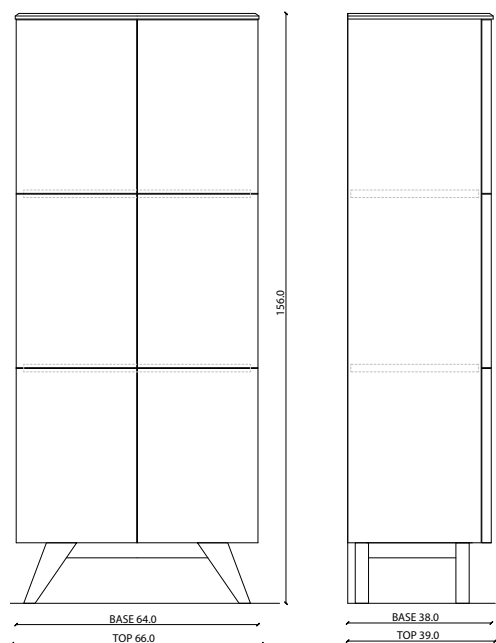

CABINET

Art. 2606