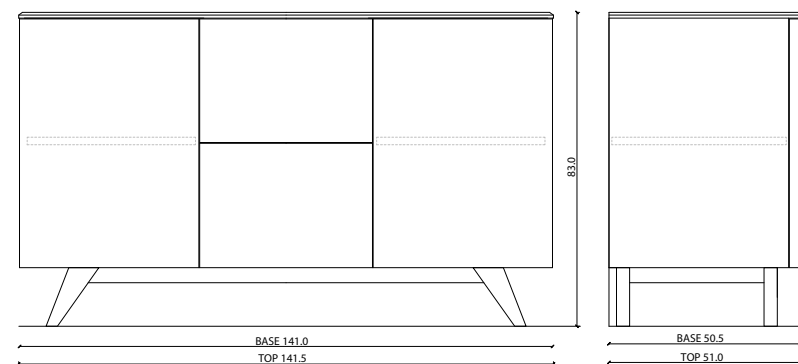

MOBILE BAGNO

Art. 2601 - Art. 2602