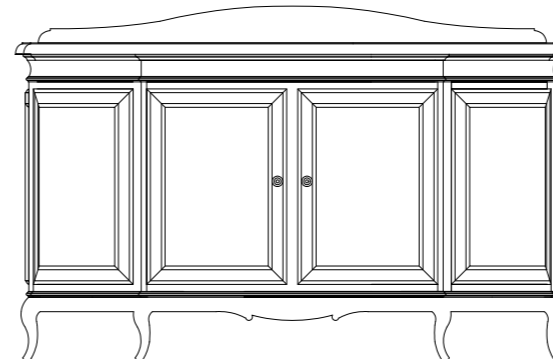

**2073/ 140**

Specchio Nero opaco  
Mirror matt Black  
Miroir Noir mat  
Зеркало в отделке черный матовый  
140 x 94 cm

2036  
78 x 35 x 135 cm

2055  
150 x 80 x 81 cm

8558/150  
150 x 64 x 96 cm

8558  
130 x 64 x 94,5 cm

2050  
110 x 61 x 83 cm

2050/160  
164 x 61 x 83 cm

2084  
123 x 65 x 96 cm

2084/L  
123 x 65 x 85 cm

2051  
32 x 23 x 150 cm

2054  
164 x 55 x 83 cm

2052  
45 x 35 x 50 cm

2084/STONE  
116 x 61,5 x 1,5 cm