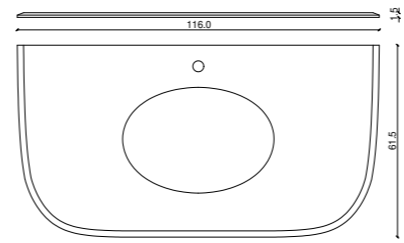

164 x 61 x 85 cm

**2084/STONE**

Piano in Stonelight per 2084  
(predisposto per lavabo sottopiano 7020)  
Stonelight top for 2084  
(drilled for under-basin 7020)  
Plan en Stonelight pour 2084  
(prevu pour lavabo par dessous 7020)  
Столешницей Stonelight для 2084  
(предусмотрена под раковину 7020)

**2073/ 140**

Specchio Nero opaco  
Mirror matt Black  
Miroir Noir mat  
Зеркало в отделке черный матовый  
140 x 94 cm

2036  
78 x 35 x 135 cm

2055  
150 x 80 x 81 cm

8558/150  
150 x 64 x 96 cm

8558  
130 x 64 x 94,5 cm

2050  
110 x 61 x 83 cm

2050/160  
164 x 61 x 83 cm

2084  
123 x 65 x 96 cm

2084/L  
123 x 65 x 85 cm

2051  
32 x 23 x 150 cm

2054  
164 x 55 x 83 cm

2052  
45 x 35 x 50 cm

2084/STONE  
116 x 61,5 x 1,5 cm

Boiserie Neoclassica  
Realizzazione su misura  
100 x 5,80 x 105 cm

PORTA SU MISURA tipo 8479  
100 x 4 x 220 cm

2073  
70 x 94 cm

2073/140  
140 x 94 cm

8558/SP2  
60 x 90 cm

8558/SP  
100 x 73 cm

VASCA SU MISURA  
236 x 104 x 70 cm