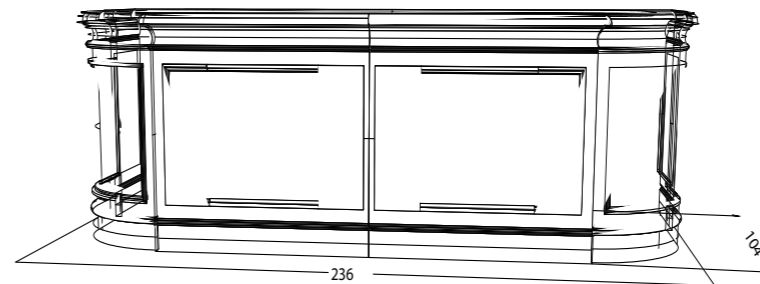

2050  
110 x 61 x 83 cm

2050/160  
164 x 61 x 83 cm

2084  
123 x 65 x 96 cm

2084/L  
123 x 65 x 85 cm

2051  
32 x 23 x 150 cm

2054  
164 x 55 x 83 cm

2052  
45 x 35 x 50 cm

2084/STONE  
116 x 61,5 x 1,5 cm

Boiserie Neoclassica  
Realizzazione su misura  
100 x 5,80 x 105 cm

PORTA SU MISURA tipo 8479  
100 x 4 x 220 cm

2073  
70 x 94 cm

2073/140  
140 x 94 cm

8558/SP2  
60 x 90 cm

8558/SP  
100 x 73 cm

VASCA SU MISURA  
236 x 104 x 70 cm