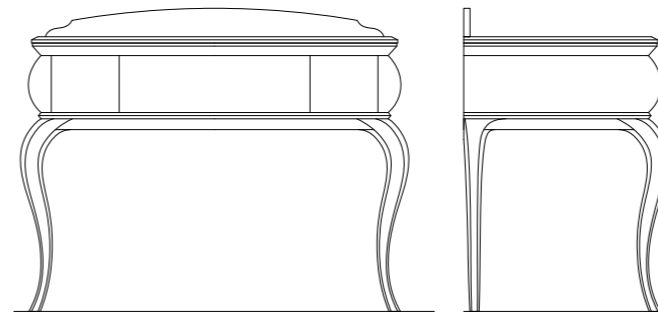

**2073/ 140**

Specchio Nero opaco  
Mirror matt Black  
Miroir Noir mat  
Зеркало в отделке черный матовый  
140 x 94 cm

2036  
78 x 35 x 135 cm

2055  
150 x 80 x 81 cm

8558/150  
150 x 64 x 96 cm

8558  
130 x 64 x 94,5 cm

2050  
110 x 61 x 83 cm

2050/160  
164 x 61 x 83 cm

2084  
123 x 65 x 96 cm

2084/L  
123 x 65 x 85 cm

2051  
32 x 23 x 150 cm

2054  
164 x 55 x 83 cm

2052  
45 x 35 x 50 cm

2084/STONE  
116 x 61,5 x 1,5 cm

Boiserie Neoclassica  
Realizzazione su misura  
100 x 5,80 x 105 cm

PORTA SU MISURA tipo 8479  
100 x 4 x 220 cm

2073  
70 x 94 cm

2073/140  
140 x 94 cm

8558/SP2  
60 x 90 cm

8558/SP  
100 x 73 cm

VASCA SU MISURA  
236 x 104 x 70 cm