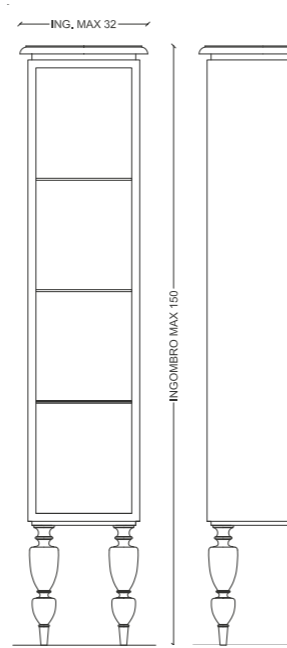

164 x 61 x 85 cm

**2084/STONE**

Piano in Stonelight per 2084  
(predisposto per lavabo sottopiano 7020)  
Stonelight top for 2084  
(drilled for under-basin 7020)  
Plan en Stonelight pour 2084  
(prevu pour lavabo par dessous 7020)  
Столешницей Stonelight для 2084  
(предусмотрена под раковину 7020)

**2073/ 140**

Specchio Nero opaco  
Mirror matt Black  
Miroir Noir mat  
Зеркало в отделке черный матовый  
140 x 94 cm

2036  
78 x 35 x 135 cm

2055  
150 x 80 x 81 cm

8558/150  
150 x 64 x 96 cm

8558  
130 x 64 x 94,5 cm

2050  
110 x 61 x 83 cm

2050/160  
164 x 61 x 83 cm

2084  
123 x 65 x 96 cm

2084/L  
123 x 65 x 85 cm

2051  
32 x 23 x 150 cm

2054  
164 x 55 x 83 cm

2052  
45 x 35 x 50 cm

2084/STONE  
116 x 61,5 x 1,5 cm

Boiserie Neoclassica  
Realizzazione su misura  
100 x 5,80 x 105 cm

PORTA SU MISURA tipo 8479  
100 x 4 x 220 cm

2073  
70 x 94 cm

2073/140  
140 x 94 cm

8558/SP2  
60 x 90 cm

8558/SP  
100 x 73 cm

VASCA SU MISURA  
236 x 104 x 70 cm