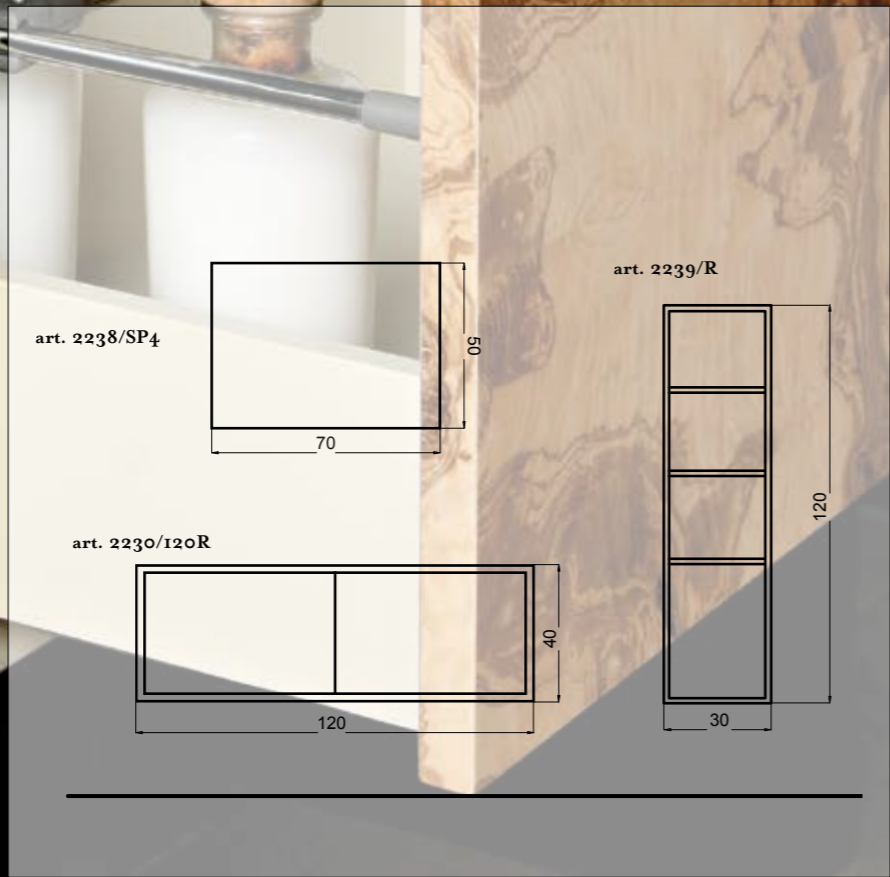

art. 2238/SP4
art. 2230/120R
art. 2239/R

2230/120R

Console in legno Lacca Opaca con frontale cassetti rivestito in Radica, con top/lavabo in Resina
Console in Matt Lacquer finish wood with Burlwood covering on drawers, with resin top/basin
Console en bois Laqué Matt avec tiroirs revêtu en Loupe naturelle, avec plan/lavabo en résine
Консоль из дерева в отделке матовый лак, с кассетницами шпонированными Радикой, со столешницей/раковиной из эпоксидной смолы
120 x 46 x 40 cm

2238/SP4

Specchio
Mirror
Miroir
Зеркало

2239/R

Portoggetti pensile in legno Lacca opaca con ripiani e sportello rivestito in Radica
Etagere-unit in Matt Lacquer finish wood with Burlwood covering on door and shelves
Etagère en bois Laqué matt avec porte et étagères revêtus en Loupe Naturelle
Полка подвесная из дерева в отделке матовый лак с полочками и дверцей из дерева Радика
30 x 25 x 120 cm