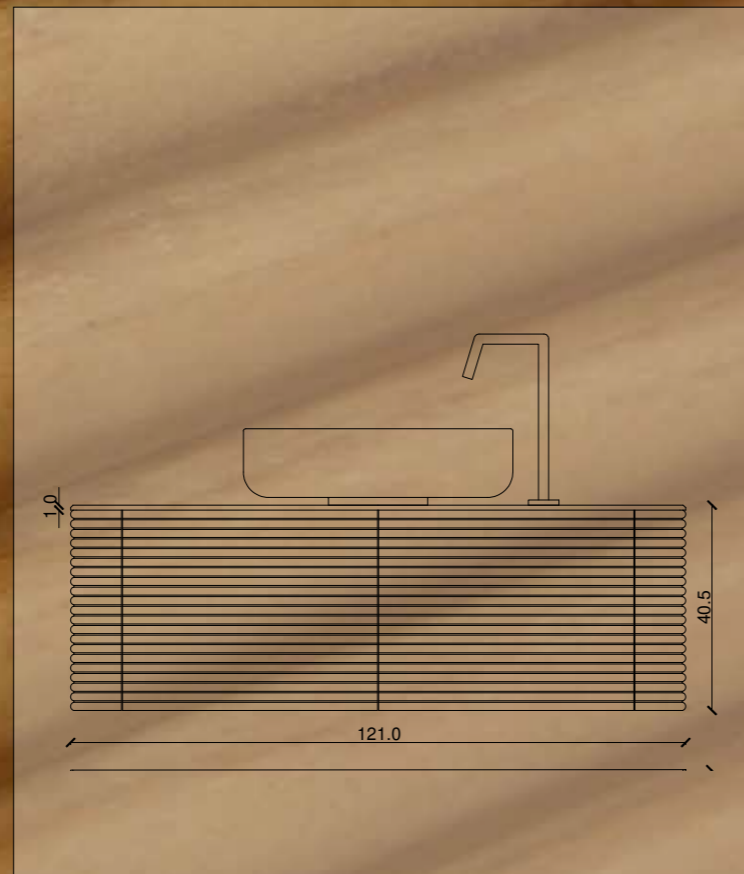

140 x 51 x 84,5 cm

art. 2638

**2638**

Console da bagno in legno di Rovere  
con 2 cassetti e piano Stonelight

Bath-console in Oak  
with 2 drawers and Stonelight top

Console salle de bains en rouvre  
avec 2 tiroirs et plan Stonelight