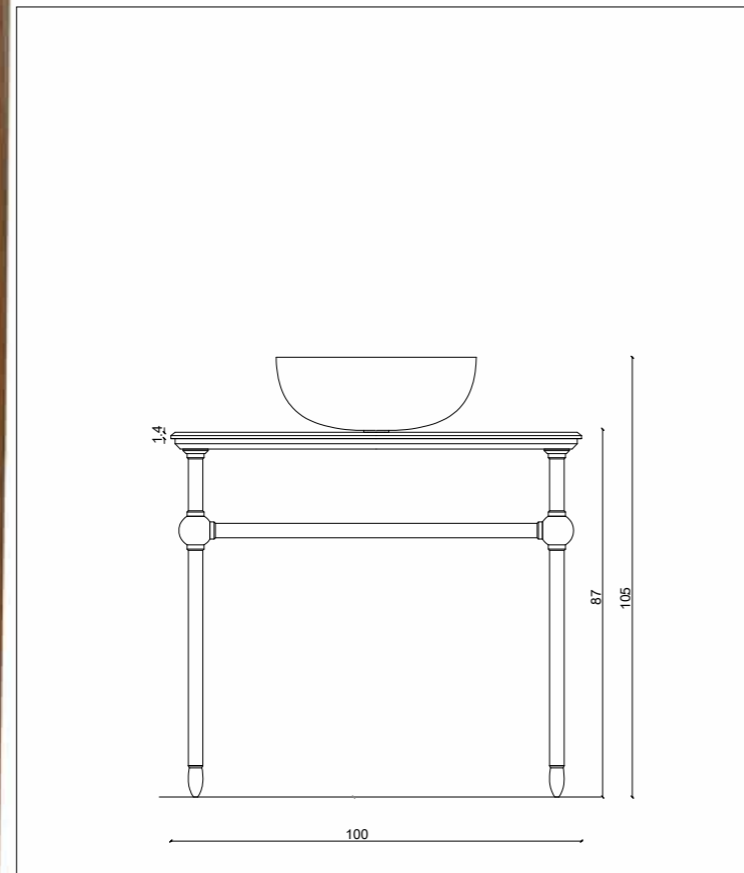

Console salle de bains en rouvre  
avec 2 tiroirs et plan Stonelight

Мебель для ванной полностью из дуба  
с 2 ящиками, с Stonelight столешницей

123x51x40,5 cm

art. 2257

**2257**

Console da bagno in Rovere tornito  
con piano Stonelight  
(predisposto per lavabo 7042/1T)