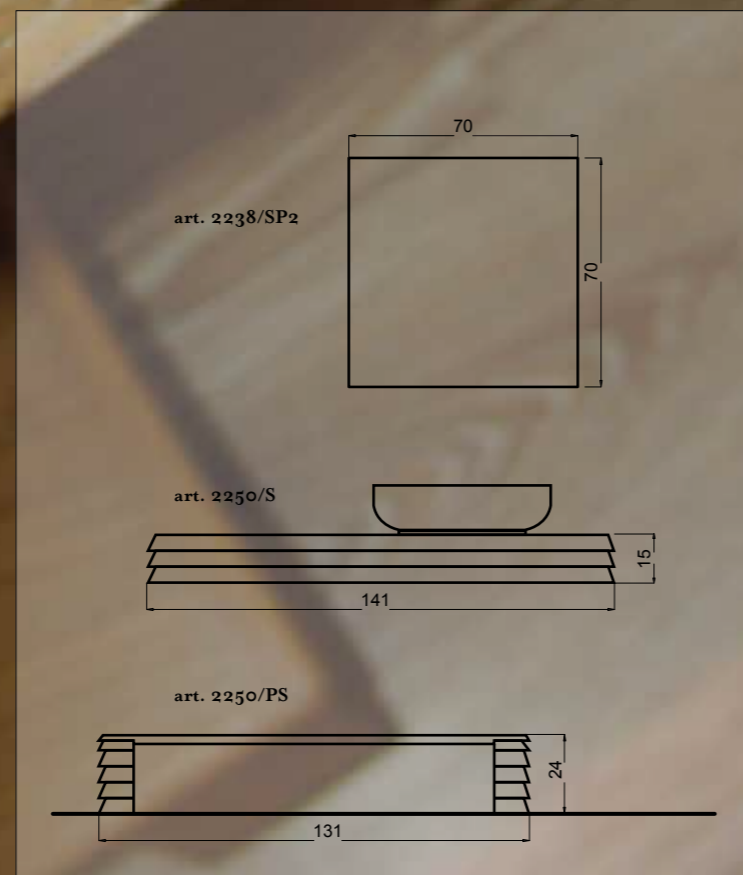

141 x 47 x 15 cm

**2238/SP2**

Specchio  
 Mirror  
 Miroir  
 Зеркало

**2250/PS**

Panchetta in Rovere Sabbiato  
 Bench in sandblasted Oak  
 Banquette en Rouvre sablé  
 Скамейка ступенчатая из дуба  
 в отделке Sabbiato (песком)

131 x 47 x 24 cm