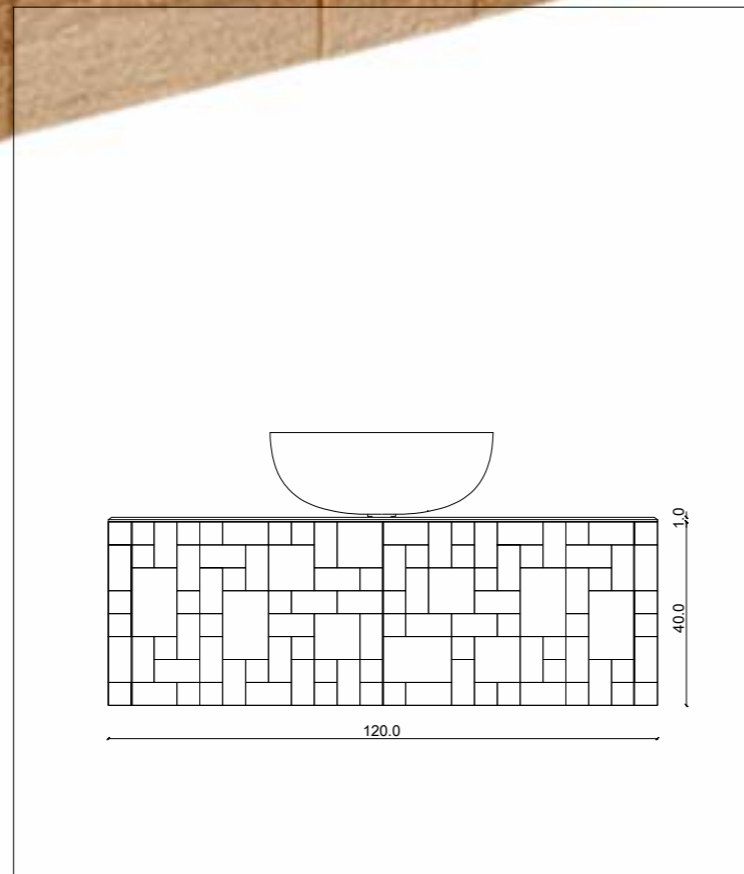

art. 2635

2635

Console da bagno TUTTO LEGNO di Rovere a Quadri
con 2 cassetti e con piano Stonelight

Bath-console TOTALLY in Oak Squared shape
with 2 drawers and with Stonelight top

Console SDB TOTALEMENT en rouvre sculpté Cadre
avec 2 tiroirs et avec plan Stonelight

Мебель для ванной полностью из дуба квадраты
с 2 ящиками, с Stonelight столешницей

120 x 50 x 40 cm