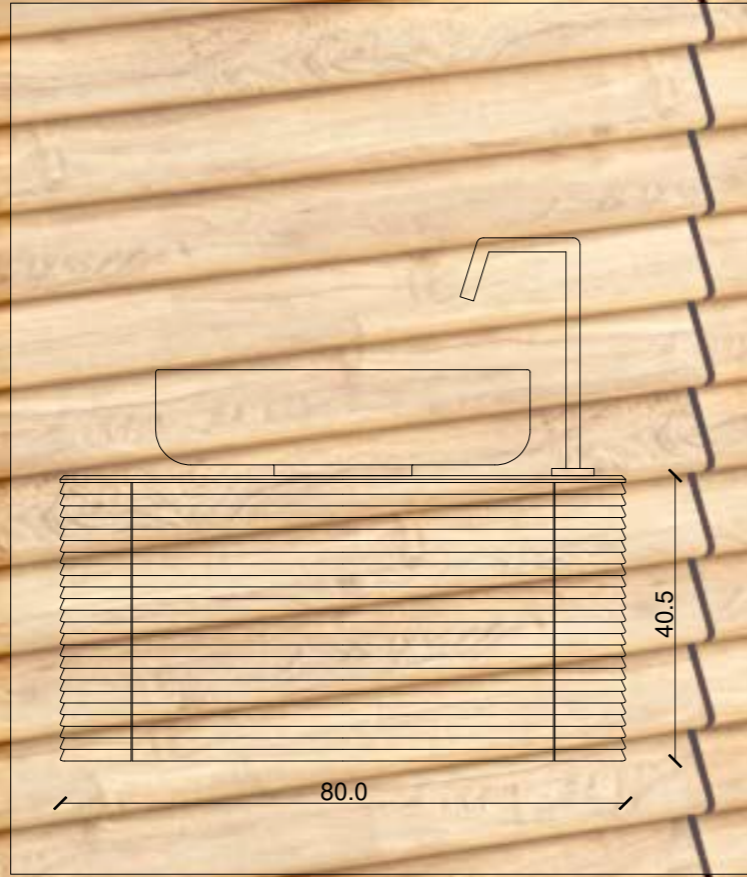

art. 2637

2637

Console da bagno in legno di Rovere
con 2 cassetti e piano Stonelight
Bath-console in Oak
with 2 drawers and Stonelight top
Console salle de bains en rouvre
avec 2 tiroirs et plan Stonelight
Мебель для ванной полностью из дуба
с 2 ящиками, с Stonelight столешницей
50 x 50 x 40,5 cm