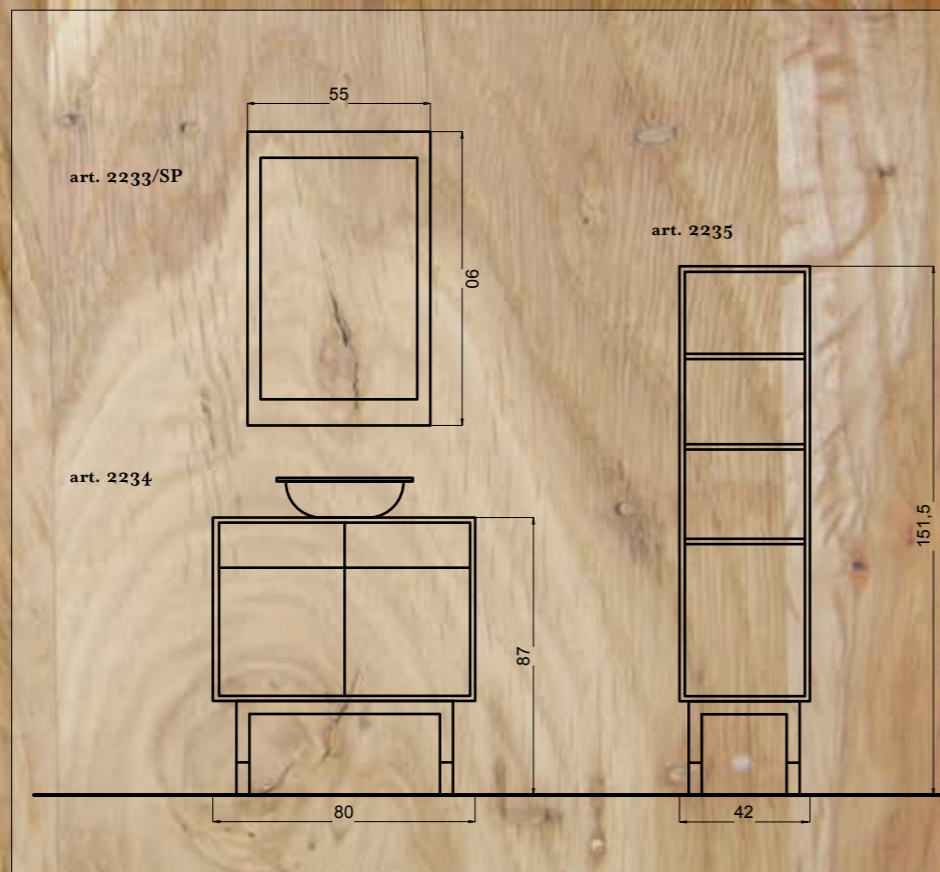

art. 2233/SP
art. 2234
art. 2235

2234

Mobile bagno in legno Lacca Opaca
con frontali lastronati in Quercia
e piano in Vetro Nero
Vanity unit in Matt Lacquer finish wood,
with drawers/doors with Oak covering,
with Black glass top

Meuble de salle de bains en bois Laqué Matt
avec tiroirs/portes revêtus en Chêne,
avec plan en verre Noir

Мебель для ванной из дерева
в отделке матовый лак с фасадом
из шпона дубовыми пластинами,
со стеклянной столешницей Vetro Nero

80 x 50 x 87 cm

2233/SP

Specchio con cornice in Quercia
Mirror in Oak
Miroir en Chêne
Зеркало с рамой из дуба

55 x 90 cm

2235

Portaoggetti in legno Lacca Opaca
con frontale anta lastronata in Quercia
Etagere-unit in Matt Lacquer finish wood
and door with Oak covering
Porte-objets en bois Laqué Matt
avec porte revêtue en Chêne

Полочка из дерева
в отделке матовый лак
из шпона с дубовыми пластинами

42 x 31 x 151,5 cm