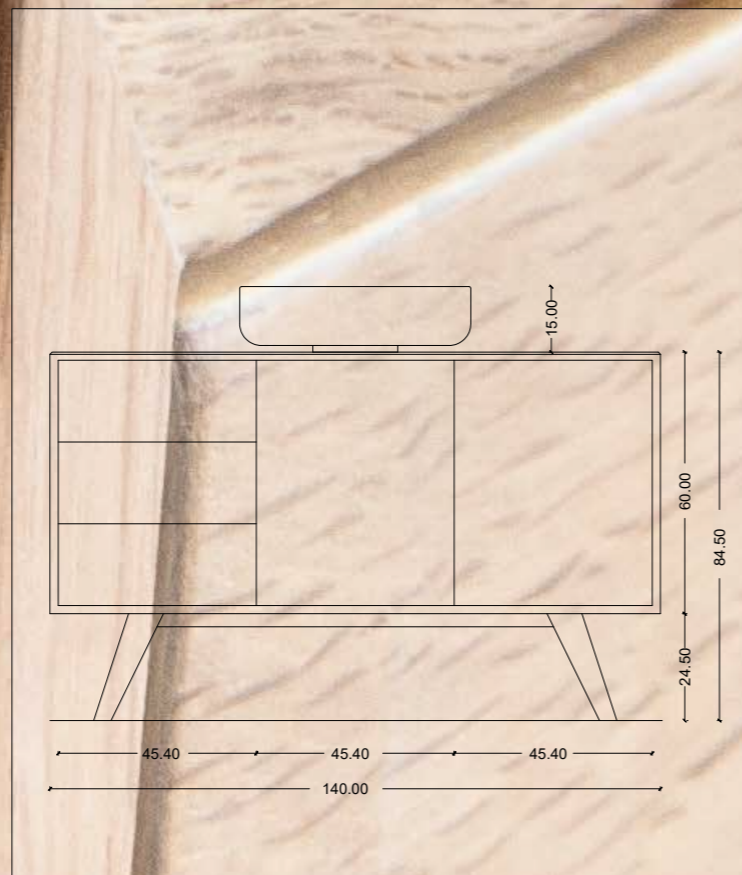

140 x 51 x 84,5 cm

art. 2638

**2638**

Console da bagno in legno di Rovere  
con 2 cassetti e piano Stonelight

Bath-console in Oak  
with 2 drawers and Stonelight top

Console salle de bains en rouvre  
avec 2 tiroirs et plan Stonelight