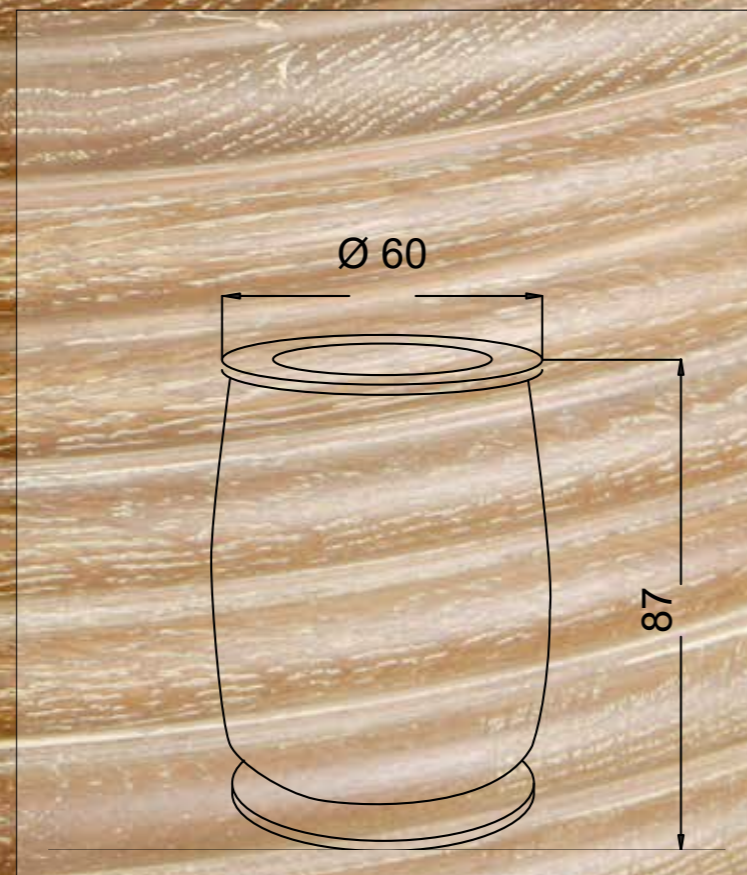

Buffet en bois laqué mat  
avec façades plaquées en chêne

Комод из дерева с матовым лаком  
из шпонированного дуба

186 x 50 x 86 cm

art. 2233/190

art. 4073/DN

**4073/DN**

Portlavabo in Rovere massello  
spazzolato Decapato Naturale  
con lavabo resina Avorio  
Vanity unit  
in carved Natural Pickled Oak  
with Ivory resin basin  
Meuble de salle de bains  
en Rouvre sculpté Cérusé Naturel  
avec lavabo en résine  
Мебель для ванной  
из дуба decapato с раковиной  
из эпоксидной смолы Avorio  
ø 60 x 87 cm