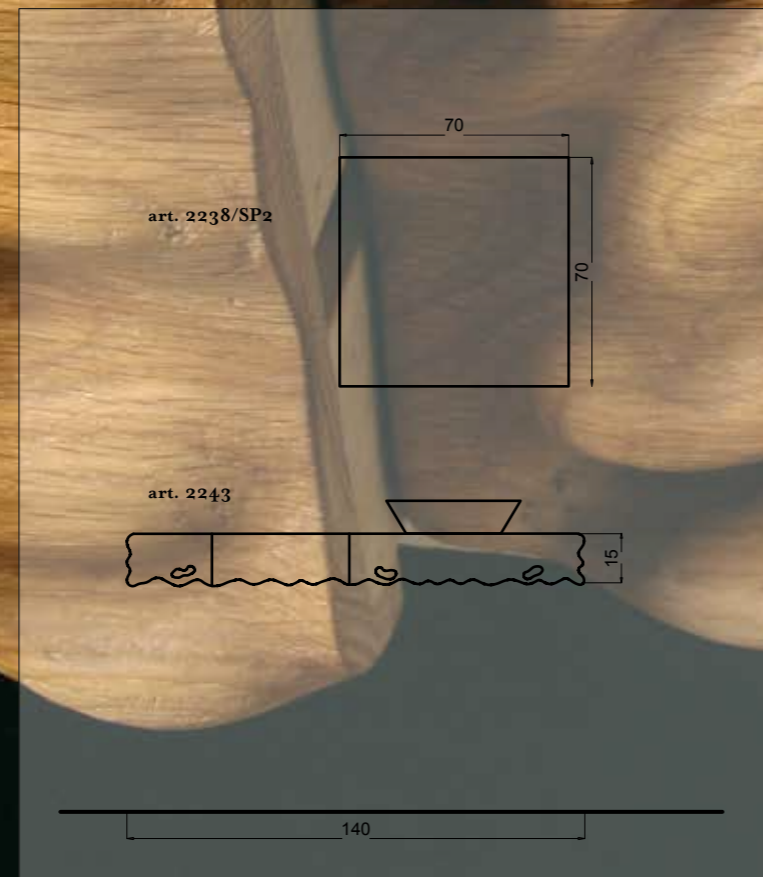

art. 2238/R

art. 2238/SP2  
art. 2243

**2243**

Console in Rovere intagliato  
con cassetto  
Console in carved Oak  
with drawer  
Console en Rouvre sculpté  
avec tiroir  
Консоль из дуба с деревянной  
столешницей с ящичком  
140 x 47 x 15 cm