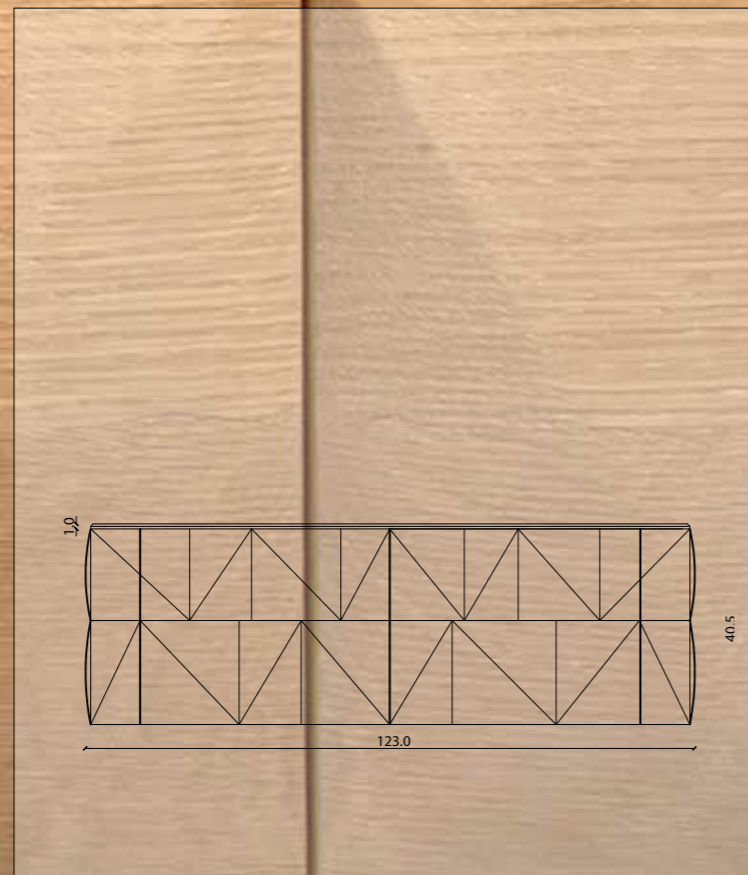

2720/L

Consolle da bagno in Rovere
con 2 cassetti e piano in Stonelight

Bath-console in Oak
with 2 drawers and Stonelight top

Console salle de bains en rouvre
avec 2 tiroirs et plan Stonelight

Мебель для ванной полностью из дуба
с 2 ящиками, с Stonelight столешницей

123x51x40,5 cm