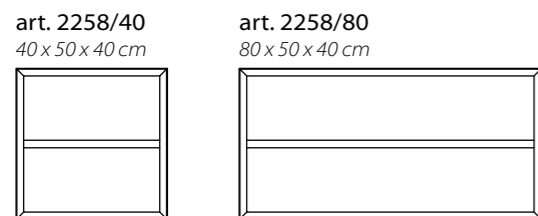

7065

Piano/lavabo in Stonelight
 Stonelight top/basin
 Plan/Lavabo en Stonelight
 Столешница/раковина Stonelight

Consoles da bagno / Bathroom consoles / Consoles salle de bains / Консоли

Complementi / Furnishing / Compléments / Шкафы