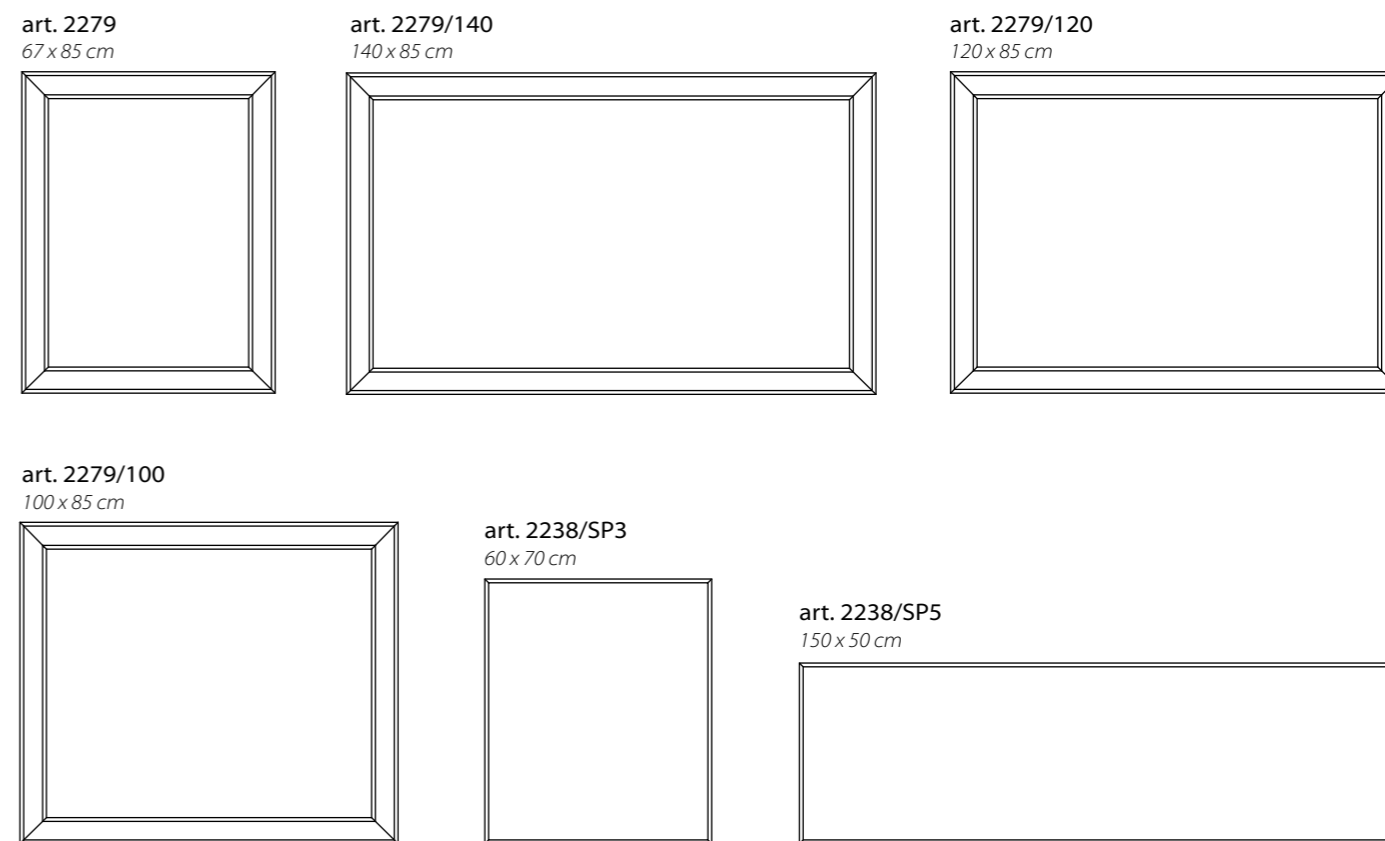

Specchi / Mirrors / Miroirs / Зеркала