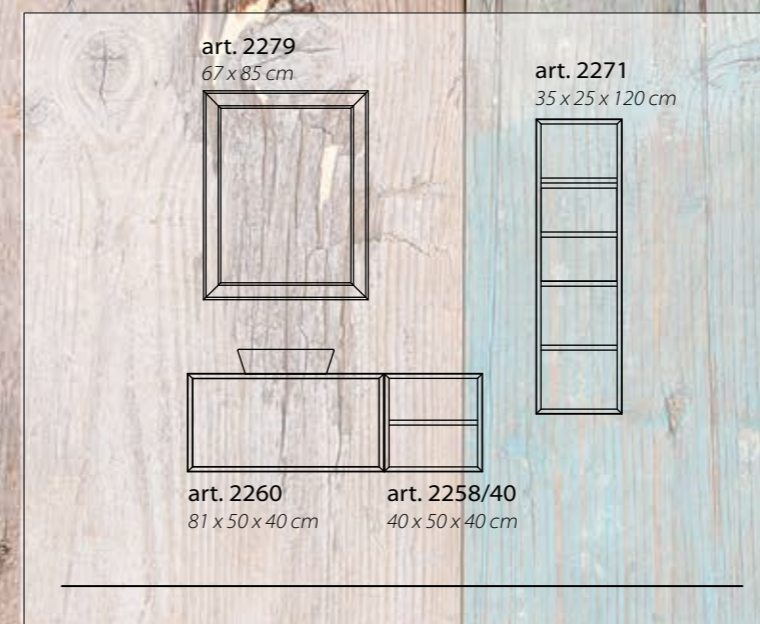

2271/MULTI

Pensile portoggetti Bianco opaco con 2 cassetti Abete Multicolor
Etagère-unit matt White with 2 drawers Multicolor Fir
Etagère Blanc mat avec 2 tiroirs Sapin Multicolor
Шкафчик Белый матовый с 2 кассетницами Ель Multicolor