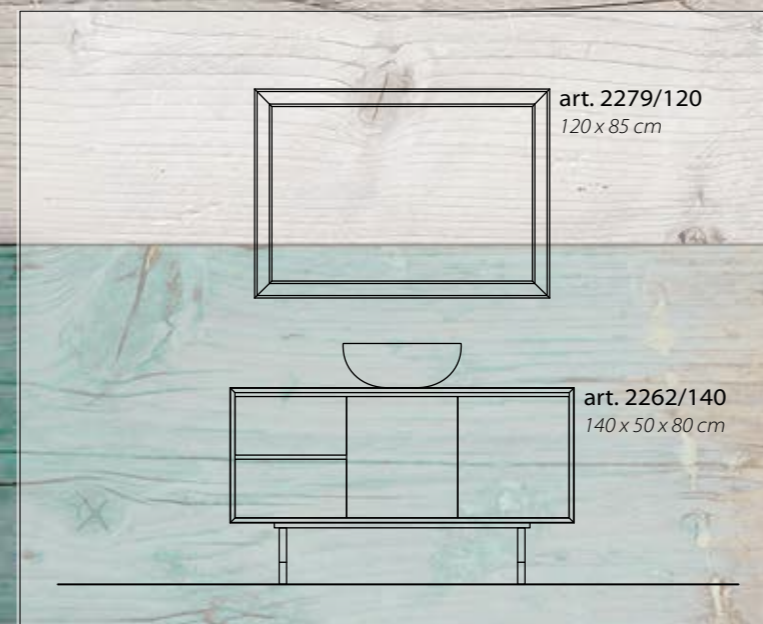

2262/140 MULTI

Mobile bagno Bianco opaco
con 2 cassetti e 2 ante Abete Muticolor
Vanity unit matt White
with 2 drawers and 2 doors Multicolor Fir
Meuble de salle de bains Blanc mat
avec 2 tiroirs et 2 portes Sapin Multicolor
Мебель для ванной Белая матовая с 2
кассетницами и 2 дверцами Ель Multicolor