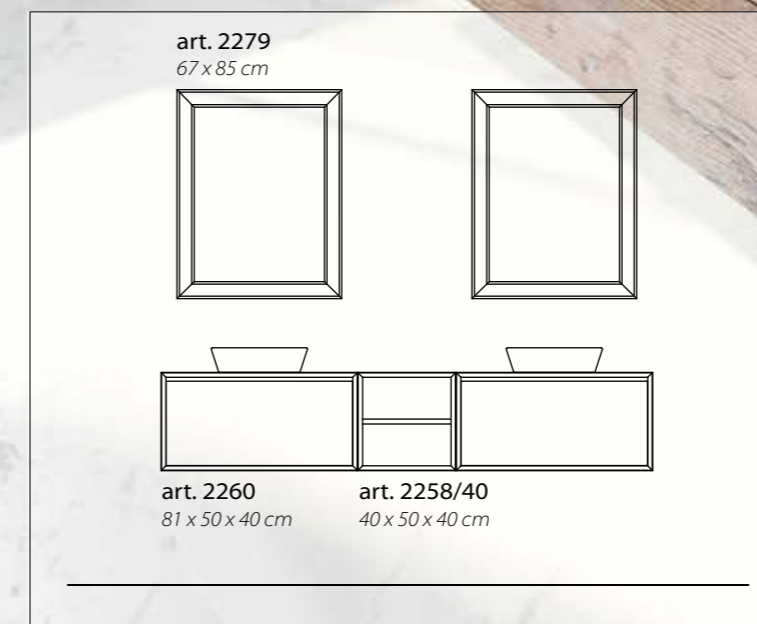

2260/MULTI

Console Bianco opaco
con cassetto Abete Multicolor
Console matt White with
drawer Multicolor Fir
Console Blanc mat avec
tiroir Sapin Multicolor
Консоль Белая матовая
с кассетницей Ель Multicolor