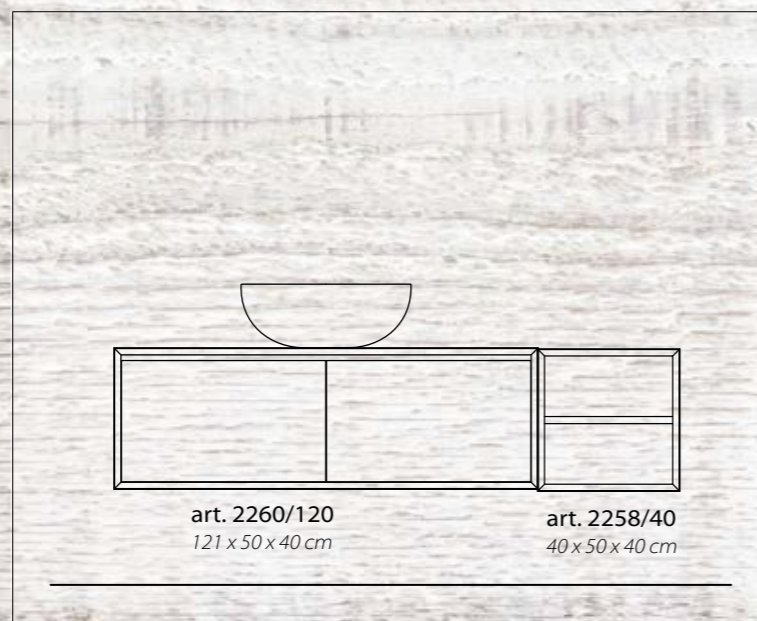

2260/120 AW
Console Bianco opaco con 2 cassetti (piano legno)
Console matt White with 2 drawers (wooden top)
Console Blanc mat avec 2 tiroirs (plan en bois)
Консоль Белая матовая с 2 ящиками (с деревянной столешницей)
столешницей Белая матовая)

2258/40 W
Portoggetti con ripiano Bianco opaco
Etagere-unit with shelf matt White
Porte-objets avec étagère Blanc mat
Полка подвесная Белая матовая)