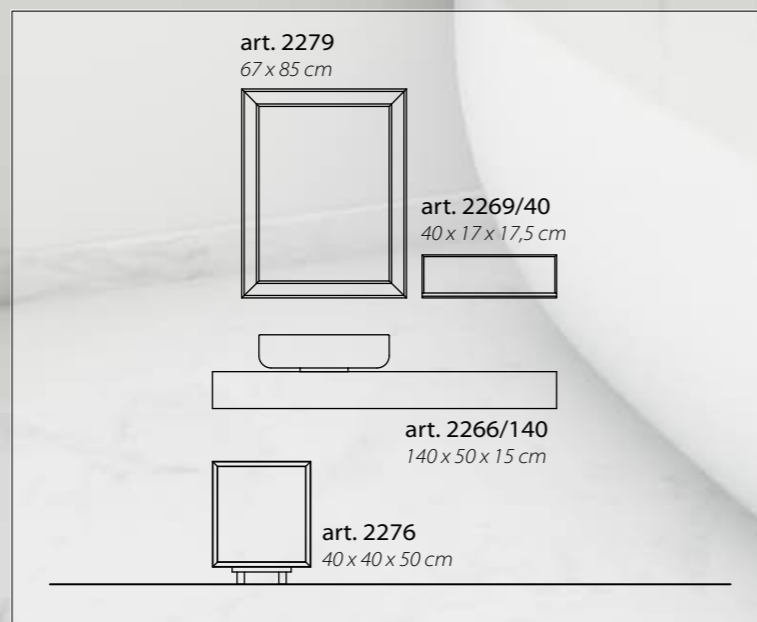

2279/MULTI

Specchio con cornice Abete Multicolor
Mirror with Multicolor Fir frame
Miroir avec encadrement en Sapin Multicolor
Зеркало с рамой из Ели Multicolor

2266/140 MULTI

Console in Abete Multicolor con piano Bianco opaco
Console in Multicolor Fir with matt White top
Console en Sapin Multicolor avec plan Blanc mat
Консоль из Ели Multicolor с Белой маттовой поверхностью

2269/40 MULTI

Mensola Bianco opaco e Abete Multicolor
Shelf matt White and Multicolor Fir
Étagère Blanc mat et Sapin Multicolor
Полка Белый матт и Ель Multicolor

2276/MULTI

Portoggetti Bianco opaco con anta Abete Multicolor
Cabinet matt White with Multicolor Fir door
Meuble Blanc mat avec Sapin Multicolor porte
Шкафчик Белый маттовый с дверцей из Ели Multicolor