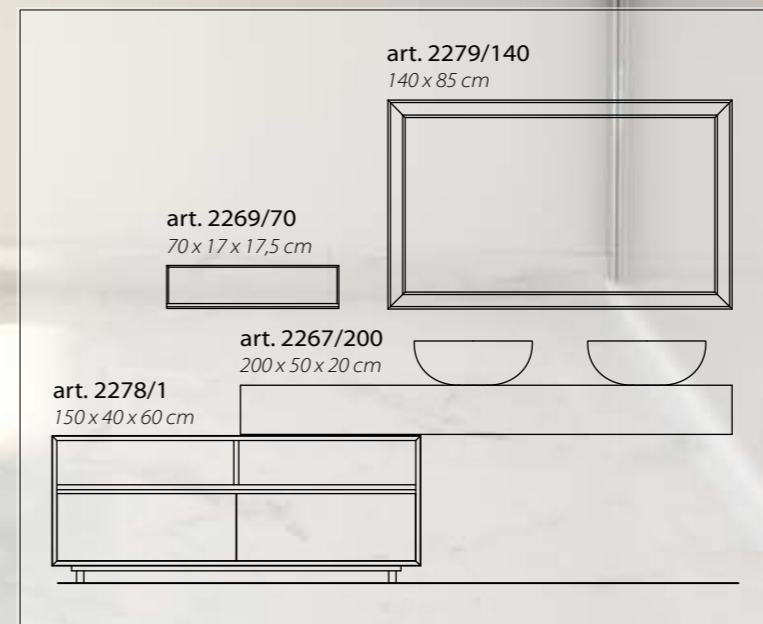

2279/140 MULTI

Specchio con cornice Abete Multicolor
Mirror with Multicolor Fir frame
Miroir avec encadrement en Sapin Multicolor
Зеркало с рамой из Ели Multicolor

2267/200 MULTI

Console in Abete Multicolor con piano Bianco opaco
Console in Multicolor Fir with matt White top
Console en Sapin Multicolor avec plan Blanc mat
Консоль из Ели Multicolor с Белой маттовой поверхностью

2278/1 MULTI

Cassettiera Bianco opaco con 2 cassetti Abete Multicolor
Chest of 2 drawers matt White and Multicolor Fir
Meuble Blanc mat avec 2 tiroirs Sapin Multicolor
Белый маттовый шкафчик с 2 кассетницами из Ели Multicolor

2269/70 MULTI

Mensola Bianco opaco e Abete Multicolor
Shelf matt White and Multicolor Fir
Etagère Blanc mat et Sapin Multicolor
Полка Белая маттовая и Ель Multicolor