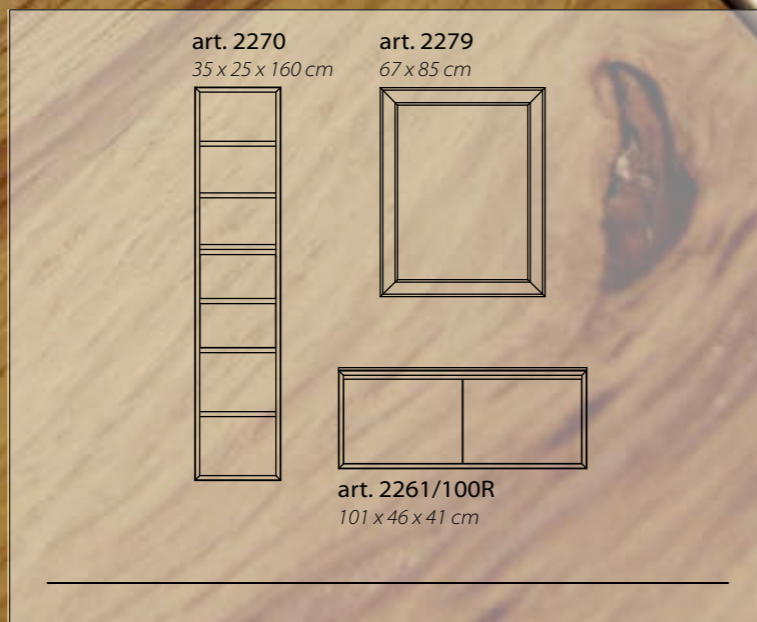

2279/Q

Specchio con cornice in Quercia
Mirror with Oak frame
Miroir avec encadrement en Chêne
Зеркало с рамой из дуба

2261/100R Q

Console Bianco opaco con 2 cassetti
Quercia e piano/lavabo Stonelight
Console matt White with 2 drawers
Oak and top/basin Stonelight
Console Blanc mat avec 2 tiroirs
Chêne et plan/lavabo Stonelight
Консоль Белая матовая с 2 кассетницами
из Дуба и столешница/раковина Stonelight

2270/Q

Pensile portoggetti Bianco opaco
con 2 cassetti Quercia
Etagère-unit matt White
with 2 drawers Oak
Etagère Blanc mat avec 2 tiroirs Chêne
Шкафчик Подвесной Белый матовый
с 2 кассетницами из Дуба