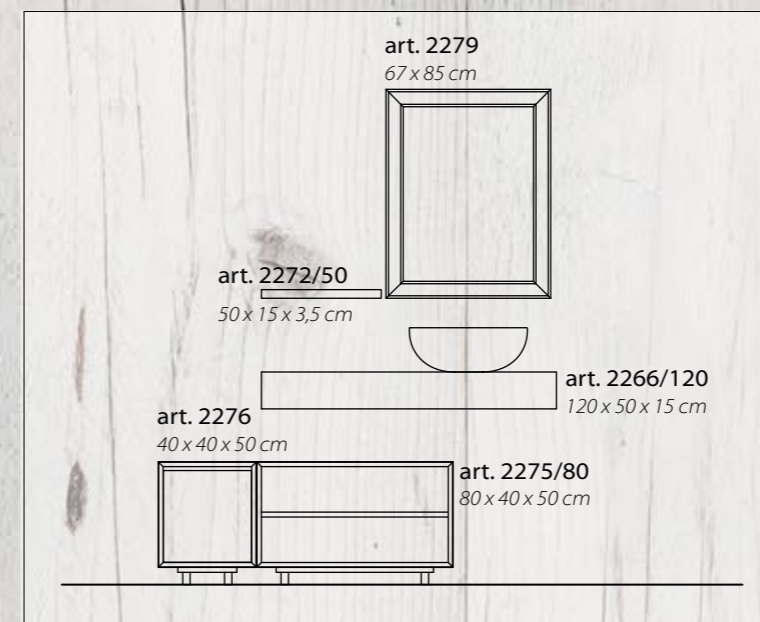

2279/AW

Specchio con cornice in Abete di recupero Bianco Decapato

Mirror with distressed White recycled Fir frame

Miroir avec encadrement en Sapin de récupération Blanc cérusé

Зеркало с рамой из переработанной Ели Белое Декапе

2266/120 AW

Console in Abete di recupero Bianco decapato con piano Bianco opaco

Console in distressed White recycled Fir with matt White top

Console en Sapin de récupération Blanc cérusé avec plan Blanc mat

Консоль из переработанной Ели Белое Декапе с Белой маттовой поверхностью

2276/AW

Portoggetti Bianco opaco con anta Abete di recupero Bianco decapato

Cabinet matt White with door in distressed White recycled Fir

Meuble Blanc mat avec porte en Sapin de récupération Blanc cérusé

Шкафчик Белый маттовый с дверцей из переработанной Ели Белое Декапе

2272/50W

Mensola Bianco opaco

Shelf matt White

Etagère Blanc mat

Полка Белая маттовая

2275/80W

Portoggetti Bianco opaco con ripiano

Cabinet matt White with shelf

Meuble Blanc mat avec étagère

Шкафчик Белый маттовый с полкой