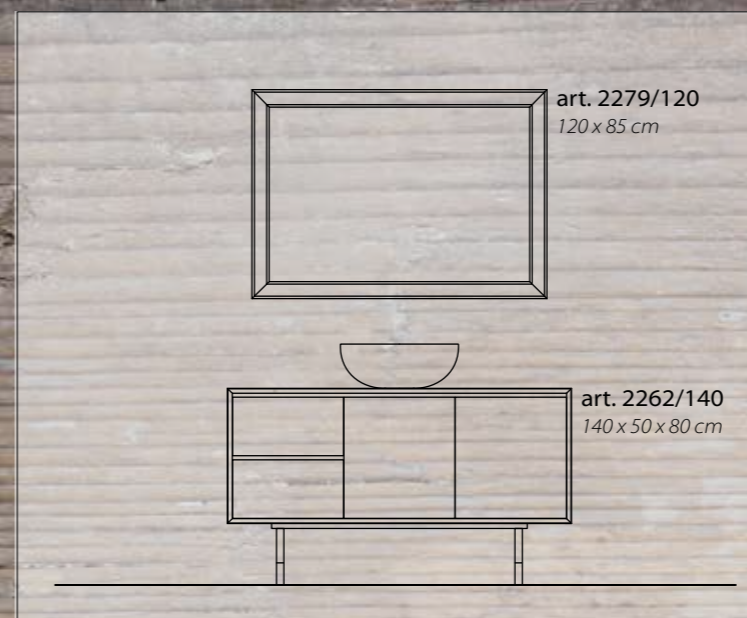

2279/120 MULTI

Specchio con cornice Abete Multicolor

Mirror with Multicolor Fir frame

Miroir avec encadrement en Sapin Multicolor

Зеркало с рамой из Ели Multicolor

2262/140 MULTI

Mobile bagno Bianco opaco

con 2 cassetti e 2 ante Abete Muticolor

Vanity unit matt White

with 2 drawers and 2 doors Multicolor Fir

Meuble de salle de bains Blanc mat

avec 2 tiroirs et 2 portes Sapin Multicolor

Мебель для ванной Белая матовая с 2

кассетницами и 2 дверцами Ель Multicolor