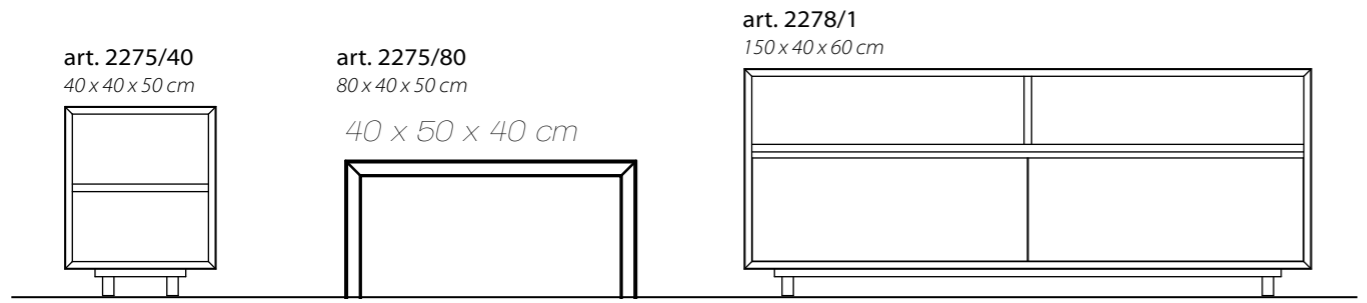

Complementi / Furnishing / Compléments / Шкафы