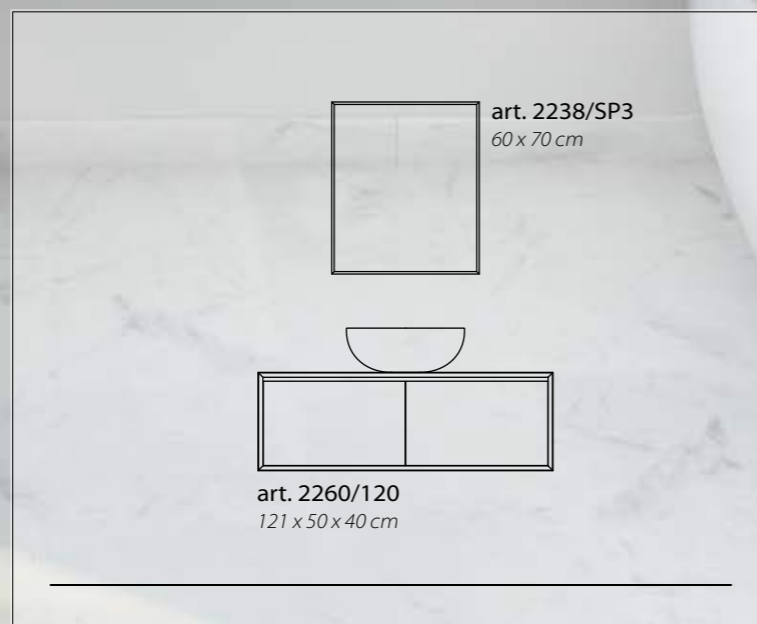

2238/SP3

Specchio
Mirror
Miroir
Зеркало

2260/120 MULTI

Console Bianco opaco con 2 cassetti
Abete Multicolor
Console matt White with 2 drawers
Multicolor Fir
Console Blanc mat avec 2 tiroirs
Sapin Multicolor
Консоль Белая матовая с 2
кассетницами Ель Multicolor