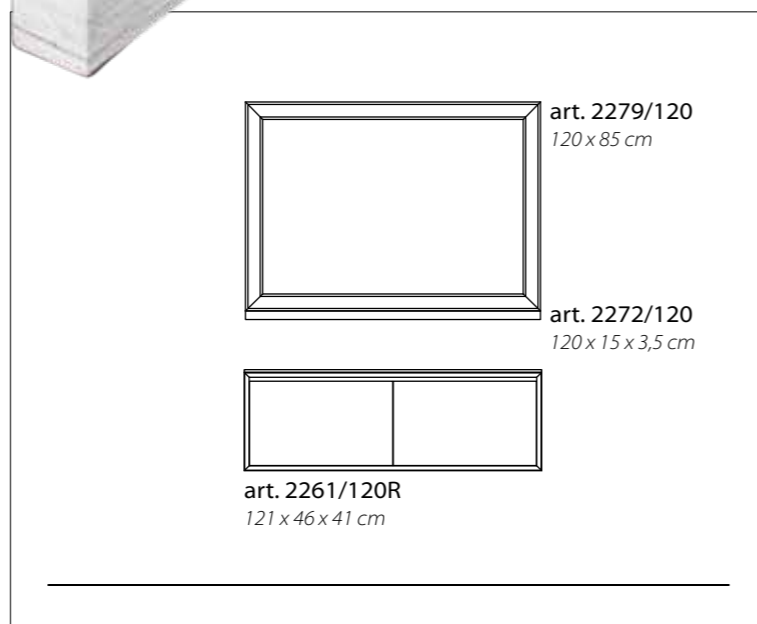

2279/120 MULTI

Specchio con cornice Abete Multicolor
Mirror with Multicolor Fir frame
Miroir avec encadrement en Sapin Multicolor
Зеркало с рамой из Ели Multicolor

2261/120R MULTI

Console Bianco opaco con 2 cassetti
Abete Multicolor e piano/lavabo Stonelight
Console matt White with 2 drawers
Multicolor Fir and Stonelight top/basin
Console Blanc mat avec 2 tiroirs
Sapin Multicolor et plan/lavabo Stonelight
Консоль Белая матовая с 2
кассетницами Ель Multicolor и
столешница/раковина Stonelight

2272/120W

Mensola Bianco opaco
Shelf matt White
Étagère Blanc mat
Полка Белая матовая