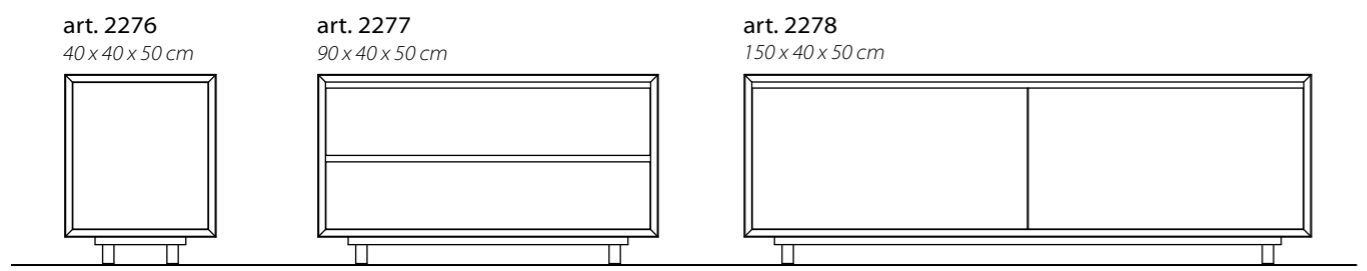

Complementi / Furnishing / Compléments / Шкафы