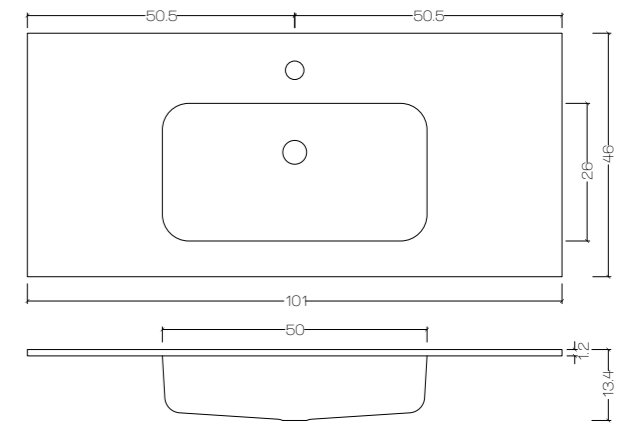

7063

Piano/lavabo in Stonelight
Stonelight top/basin
Plan/Lavabo en Stonelight
Столешница/раковина Stonelight