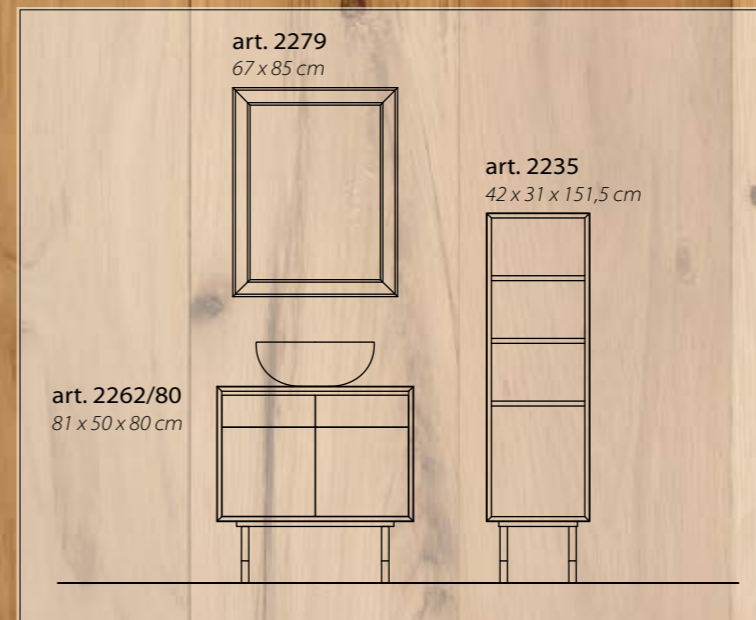

2262/80Q

Mobile bagno Bianco opaco con 2 cassetti e 2 ante Quercia
Vanity unit matt White with 2 drawers and 2 doors Oak
Meuble de salle de bains Blanc mat avec 2 tiroirs et 2 portes Chêne
Мебель для ванной Белая матовая с 2 кассетницами и 2 дверцами из дуба