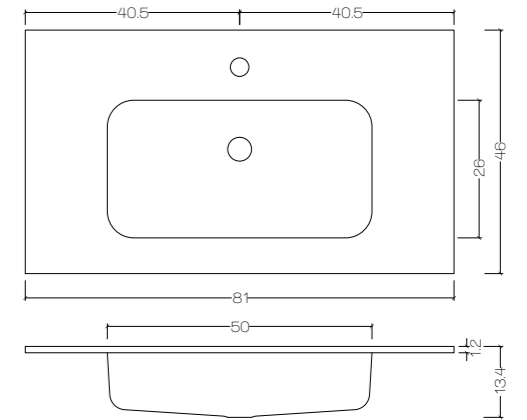

7065

Piano/lavabo in Stonelight
Stonelight top/basin
Plan/Lavabo en Stonelight
Столешница/раковина Stonelight