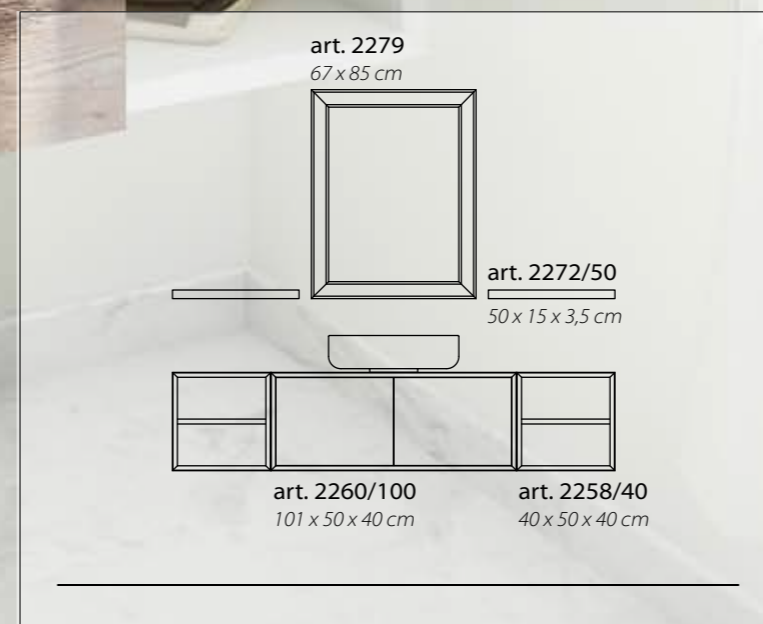

2258/40W

Portoggetti con ripiano Bianco opaco
 Etagère-unit with shelf matt White
 Porte-objets avec étagère Blanc mat
 Полка подвесная Белая матовая

2272/50W

Mensola Bianco opaco
 Shelf matt White
 Etagère Blanc mat
 Полка Белая матовая