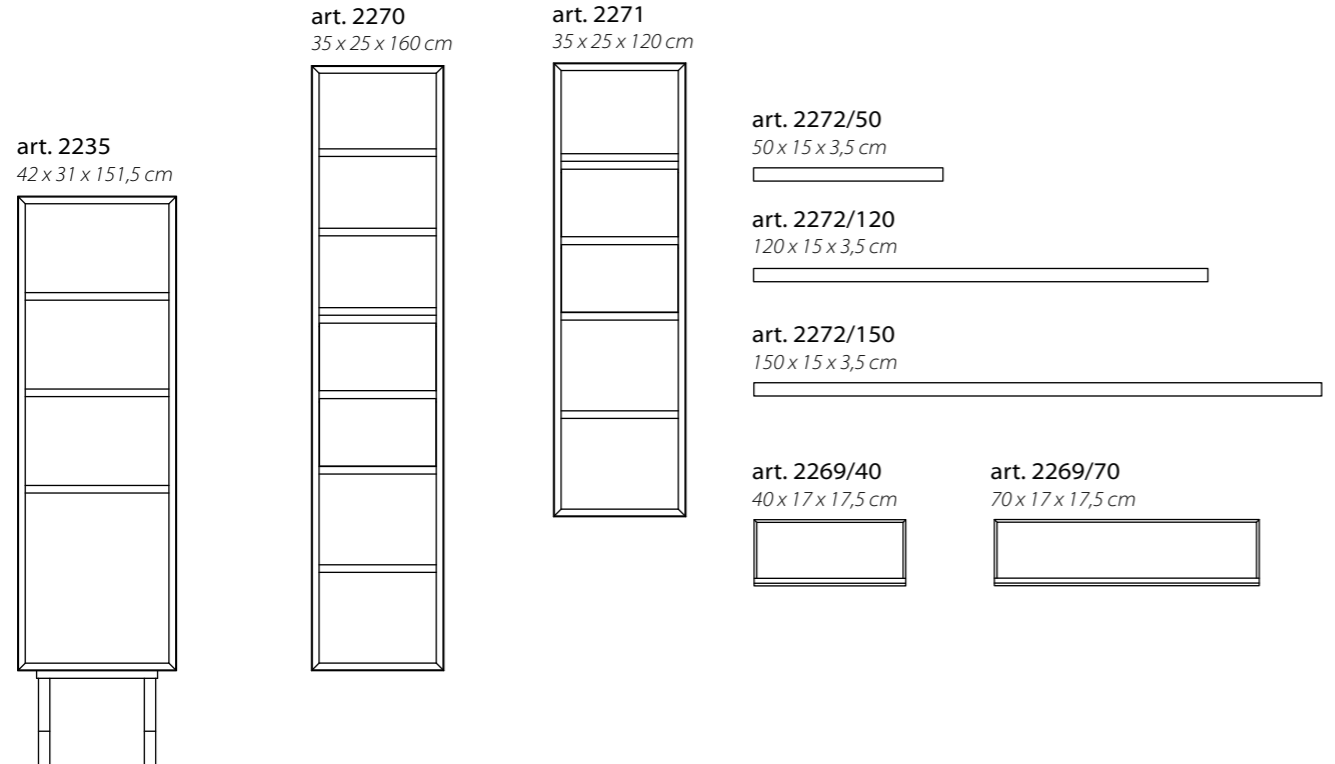

Complementi / Furnishing / Compléments / Шкафы