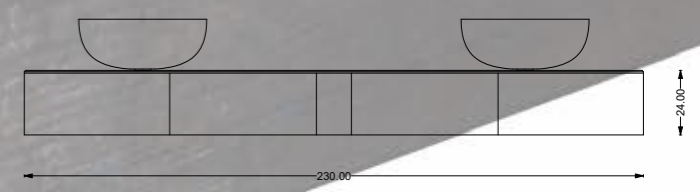

2264/230 MULTI

Console con 2 cassetti - piano legno lacca opaca
Console with 2 drawers - mat lacquered wooden top
Console avec 2 tiroirs et plan Blanc mat (plan en bois)
Консоль для ванной с 2 ящиками (с деревянной