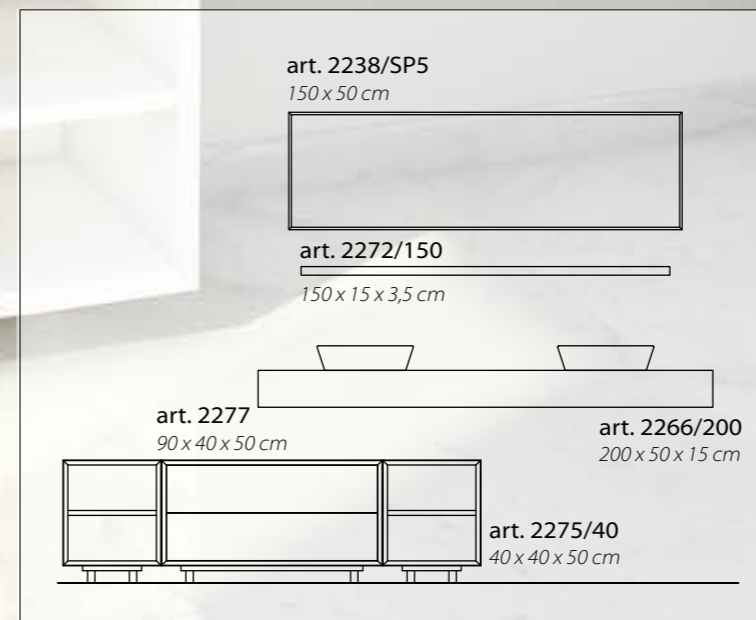

с 2 кассетницами из переработанной Ели

2272/150W

Mensola Bianco opaco

Shelf matt White

Etagère Blanc mat

Полка Белая маттовая

2235/Q

Portoggetti Bianco opaco con anta Quercia
 Cabinet matt White with Oak door
 Meuble Blanc mat avec porte en Chêne
 Шкафчик Белый матовый с дверцей из дуба