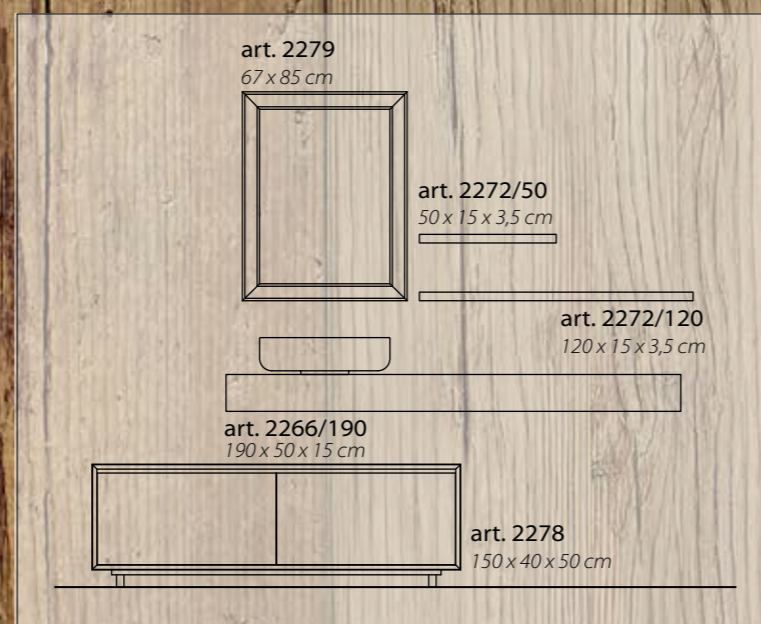

2279/A

Specchio con cornice in Abete di recupero Bianco Decapato
Mirror with distressed White recycled Fir frame
Miroir avec encadrement en Sapin de récupération Blanc cérusé
Зеркало с рамой из переработанной Ели Белое Декапе

2266/190 A

Console in Abete di recupero
con piano Bianco opaco
Console in recycled Fir
with matt White top
Console en Sapin de récupération
avec plan Blanc mat
Консоль из переработанной Ели
с Белой маттовой поверхностью

2272/50W

2272/120W

Mensola Bianco opaco
Shelf matt White
Etagère Blanc mat
Полка Белая маттовая

2278/A

Cassettiera Bianco opaco con 2 cassetti Abete di recupero
Chest of 2 drawers matt White and recycled Fir
Meuble 2 tiroirs Blanc mat et Sapin de récupération
Шкафчик Белый маттовый с 2 кассетницами из переработанной Ели