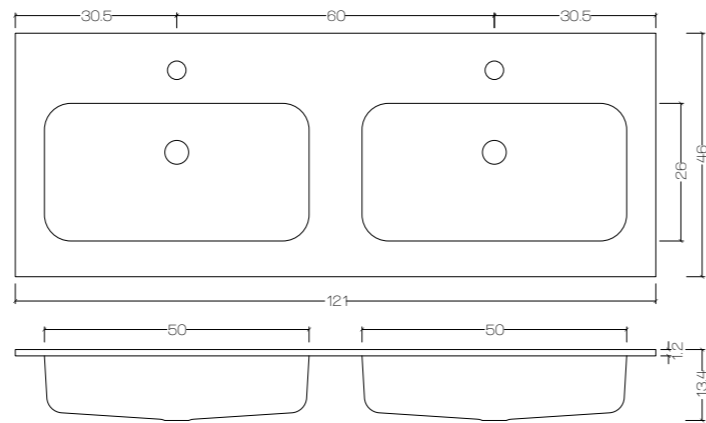

7048

Lavabo in porcellana
China basin
Lavabo en porcelaine
Раковина фарфоровая

7055

Lavabo in Stonelight
Stonelight basin
Lavabo en Stonelight
Раковина из Stonelight

Stonelight = RAL 9016

7062

Piano/lavabo in Stonelight
 Stonelight top/basin
 Plan/Lavabo en Stonelight
 Столешница/раковина Stonelight