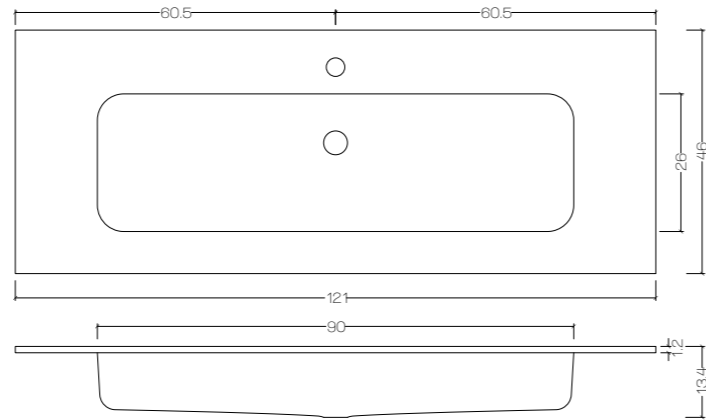

7062

Piano/lavabo in Stonelight
Stonelight top/basin
Plan/Lavabo en Stonelight
Столешница/раковина Stonelight

7064

Piano/lavabo in Stonelight
Stonelight top/basin
Plan/Lavabo en Stonelight
Столешница/раковина Stonelight

7063

Piano/lavabo in Stonelight
Stonelight top/basin
Plan/Lavabo en Stonelight
Столешница/раковина Stonelight

7065

Piano/lavabo in Stonelight
Stonelight top/basin
Plan/Lavabo en Stonelight
Столешница/раковина Stonelight