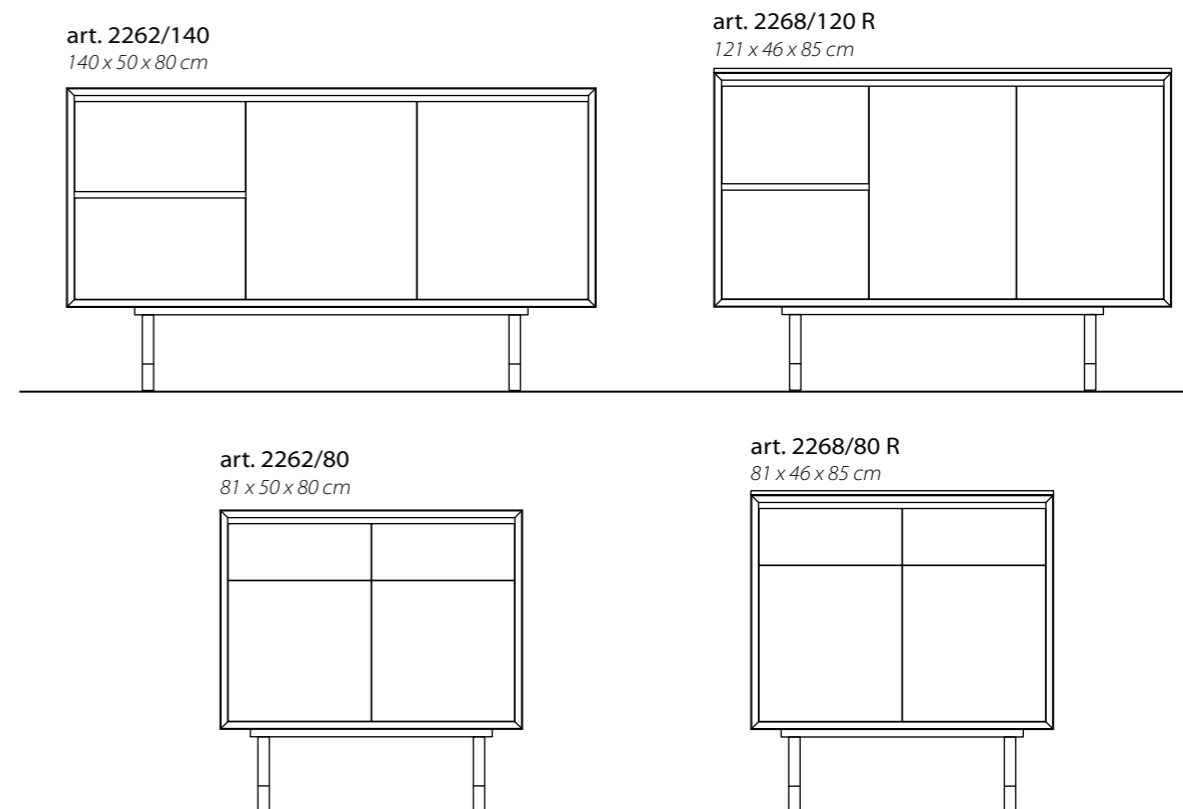

Mobili da bagno / Vanity units / Meubles de salle de bains / Мебель для ванной