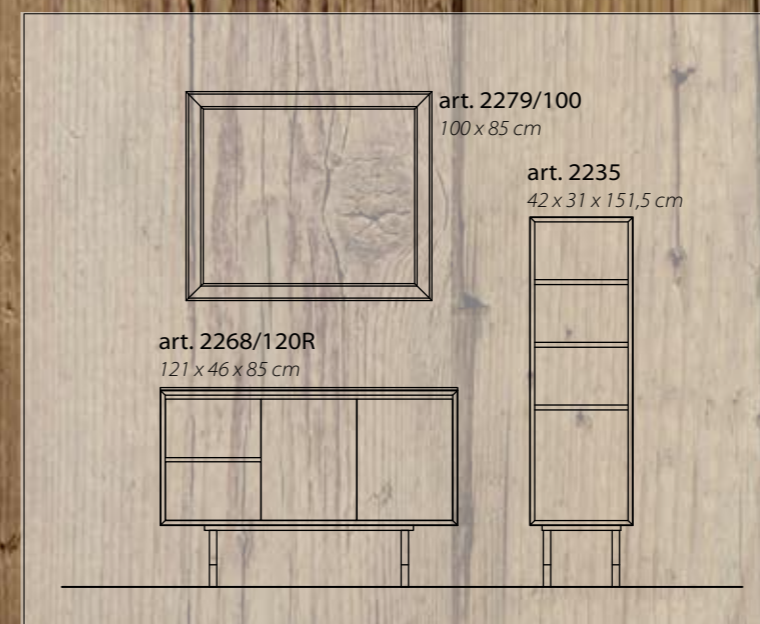

2268/120R A

Mobile bagno Bianco opaco con 2 cassetti e 2 ante in Abete di recupero con piano/lavabo Stonelight
Vanity unit matt White with 2 drawers and 2 doors in recycled Fir with Stonelight top/basin
Meuble de salle de bains Blanc mat avec 2 tiroirs et 2 portes en Sapin de récupération avec plan/lavabo Stonelight
Мебель для ванной Белая маттовая с 2 кассетницами и 2 дверцами из переработанной Ели и столешница/раковина Stonelight

2279/100 A

Specchio con cornice in Abete di recupero
Mirror with recycled Fir frame
Miroir avec encadrement en Sapin de récupération
Зеркало с рамой из переработанной Ели

2235/A

Portoggetti Bianco opaco con anta in Abete di recupero
Cabinet matt White with recycled Fir door
Meuble Blanc mat avec porte en Sapin de récupération
Шкафчик Белый маттовый с дверцей из переработанной Ели