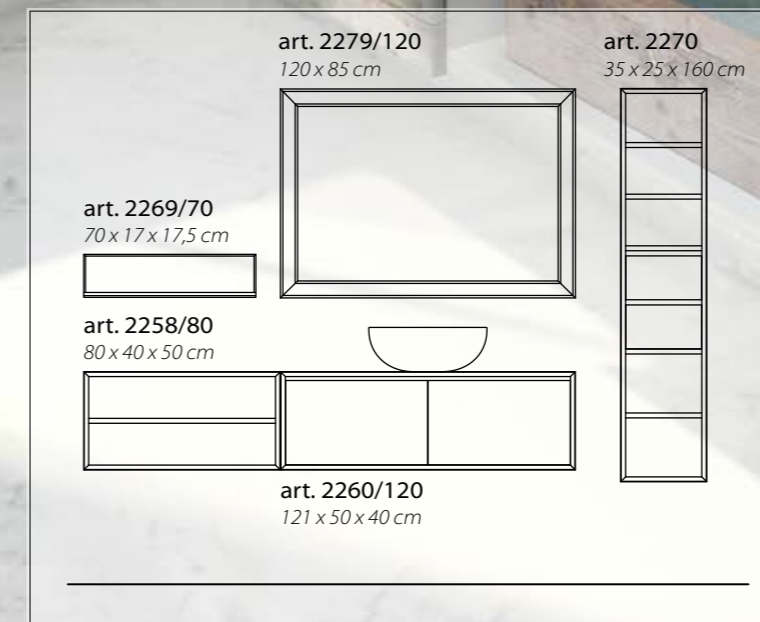

2258/80W

Portoggetti con ripiano Bianco opaco
Etagere-unit with shelf matt White
Porte-objets avec étagère Blanc mat
Полка подвесная Белая маттовая