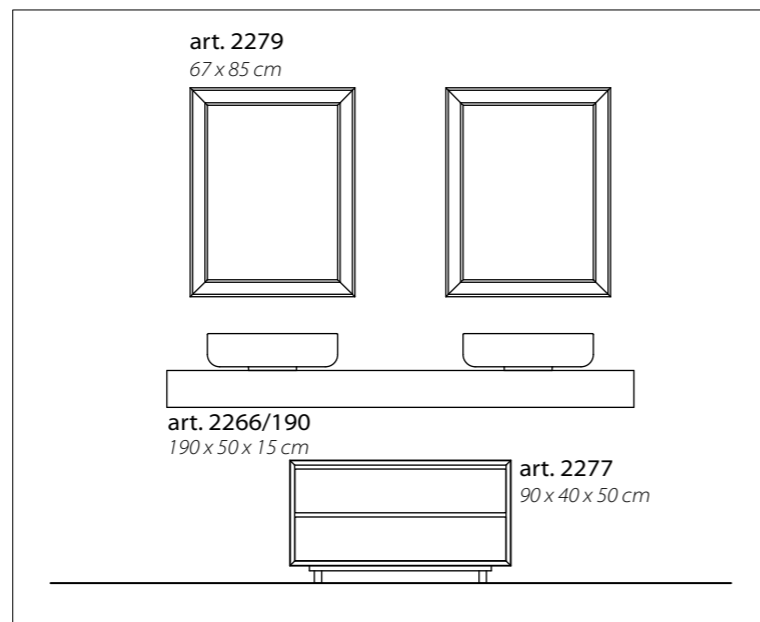

2277/A

Cassettiera Bianco opaco con 2 cassetti Abete di recupero
Chest of 2 drawers matt White and recycled Fir
Meuble 2 tiroirs Blanc mat et Sapin de récupération
Шкафчик Белый маттовый с 2 кассетницами из переработанной Ели