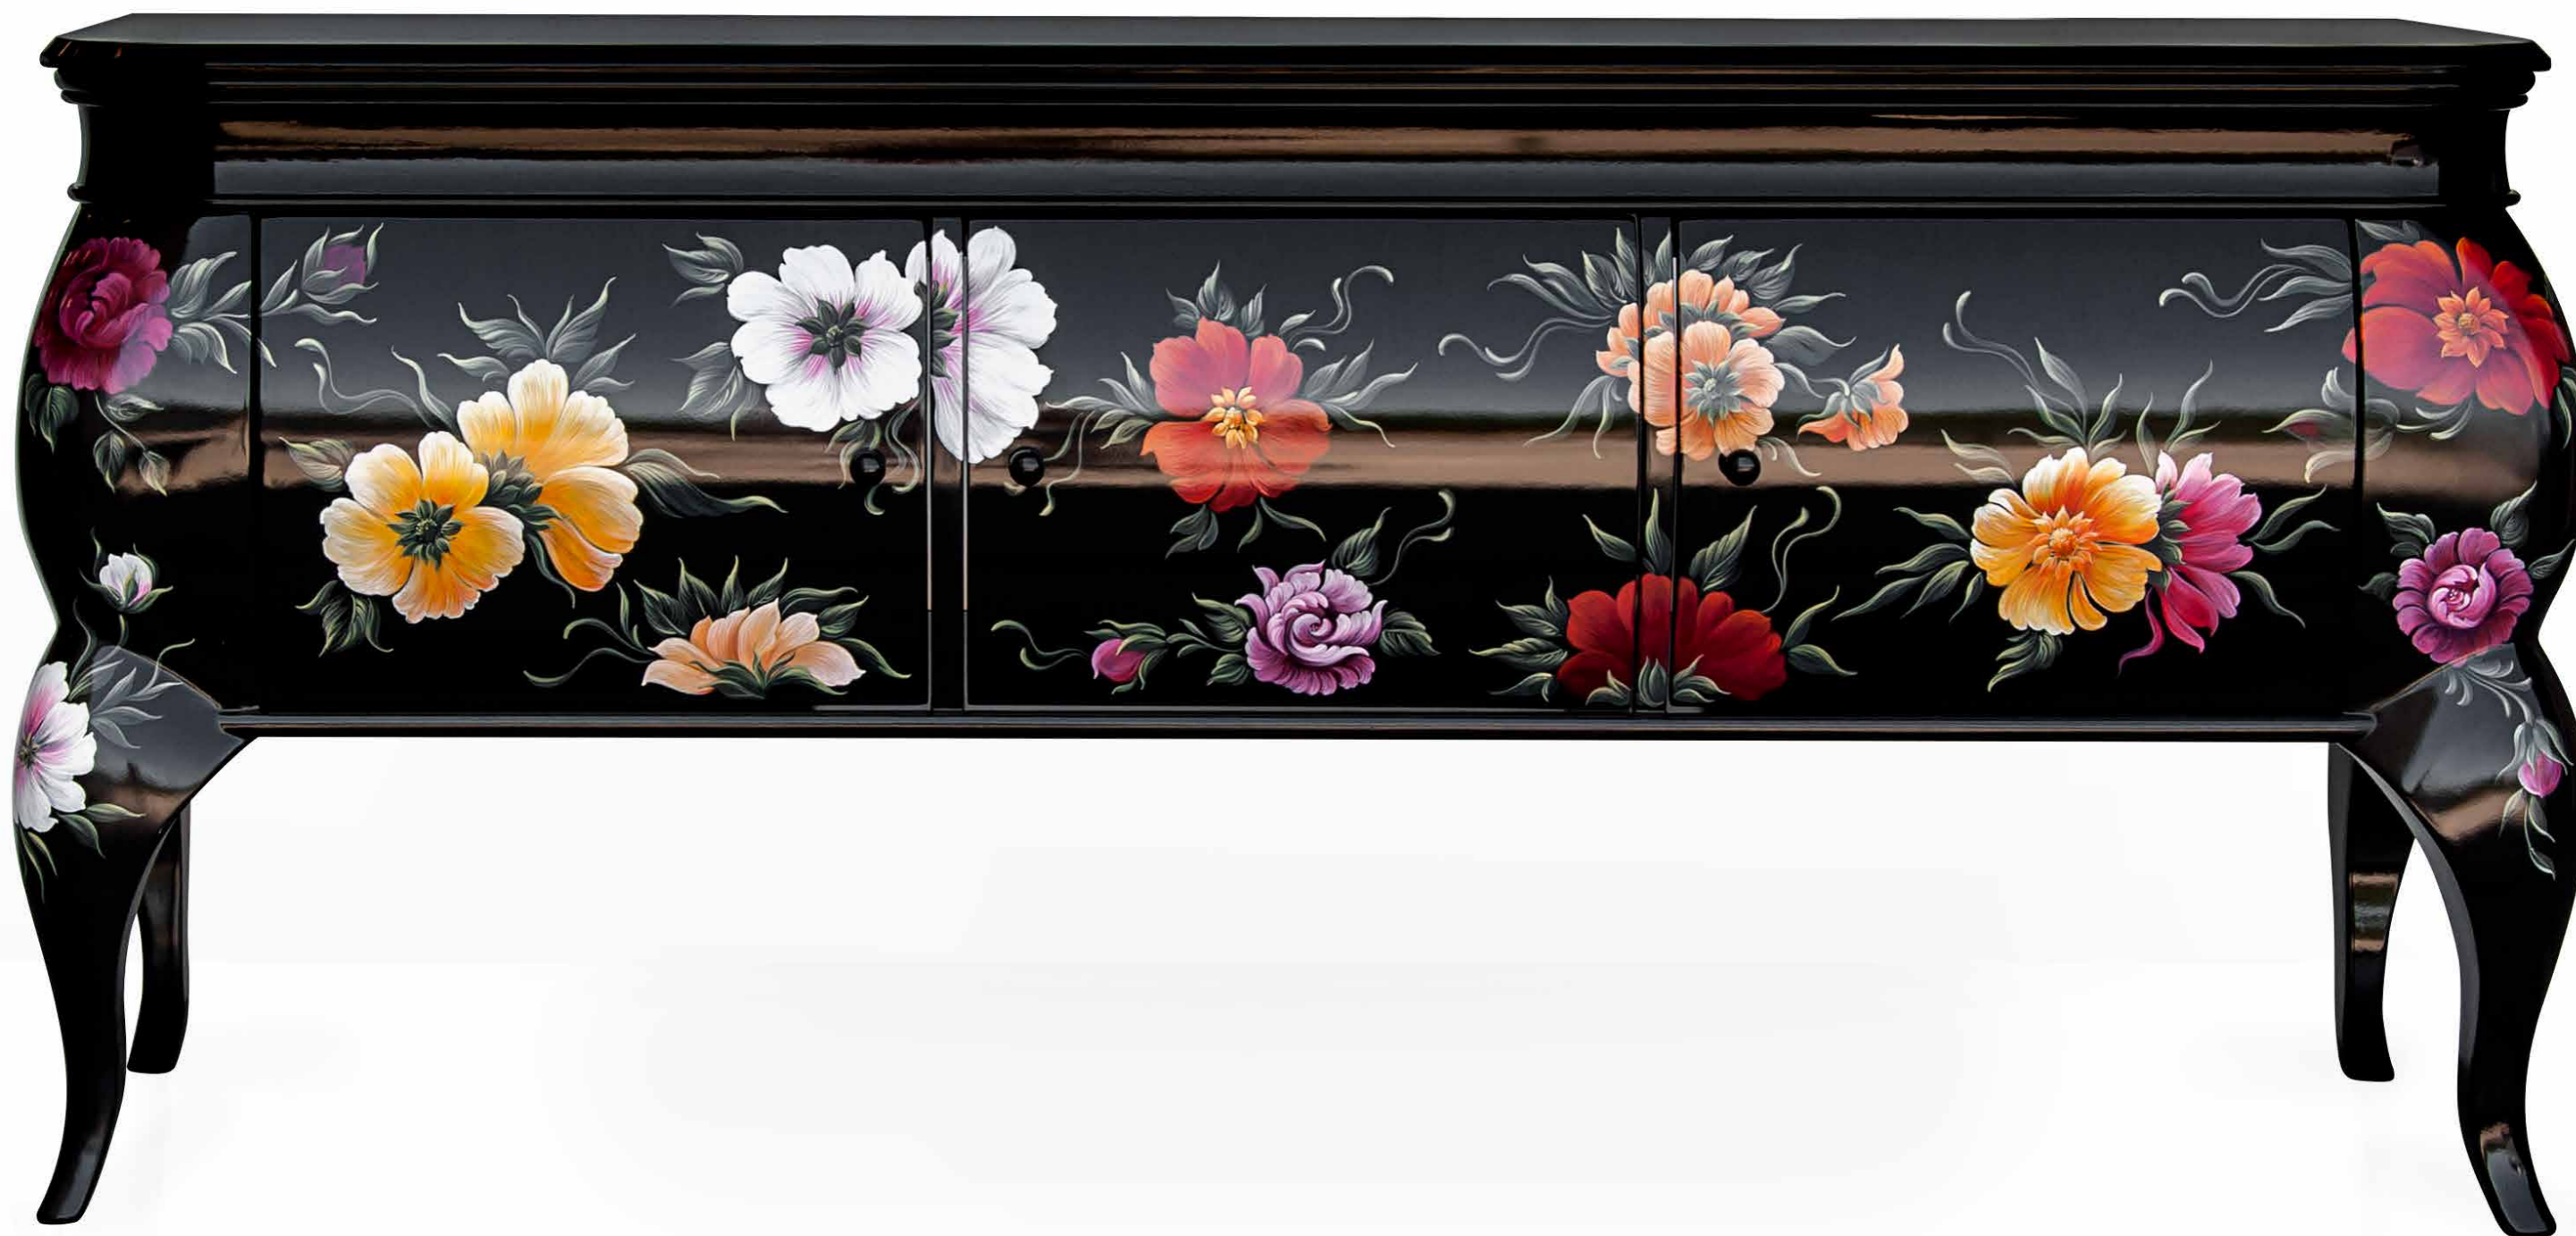

2062/NF180

Comò in legno Nero Lucido
con Decoro Floreale

Sideboard in wood Glossy Black
with Flowers Decoration

Commode en bois finition Laque
avec décor Fleurs

Комод из дерева в Лаке
с декором цветы

177 x 60 x 96 cm