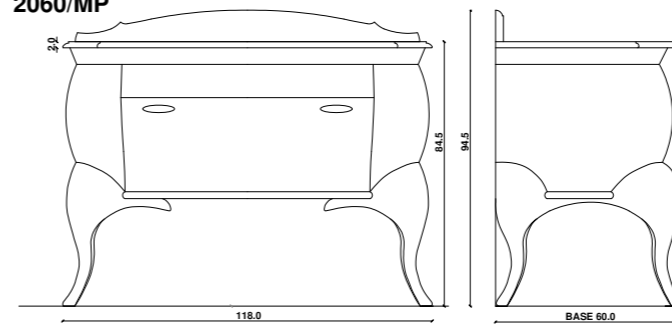

2062/NF180