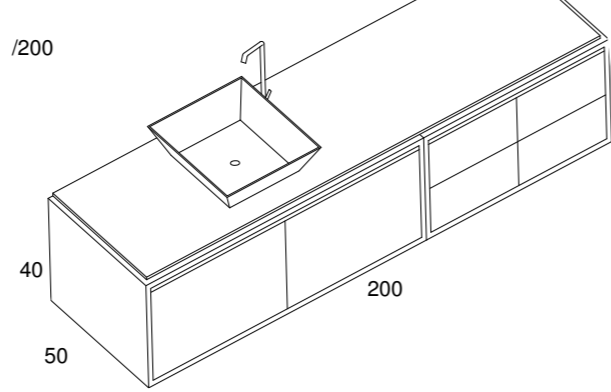

2288/ 100

APPLICAZIONI