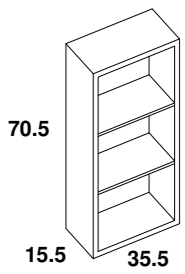

74 x 74 cm
(cornice 17 cm)

2230 Console

2231 Portoggetti pensile

2288/ 140

2288/ 100

4056 Console

4056/ MENS

2080 Console

2081 Portaoggetti

8810/DMS

**2060/L
2060/MP**

**2062
2062/NF**

2062/NF180

**2150
Ø75 cm**

APPLICAZIONI

**2230/80
2231
2232
2033**