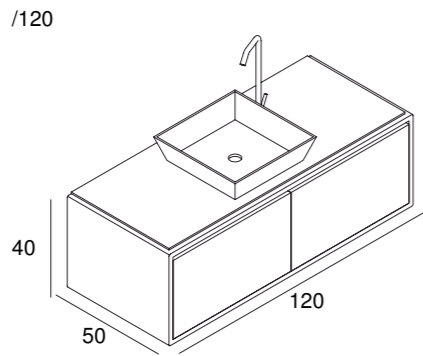

2230 Console

2231 Portoggetti pensile