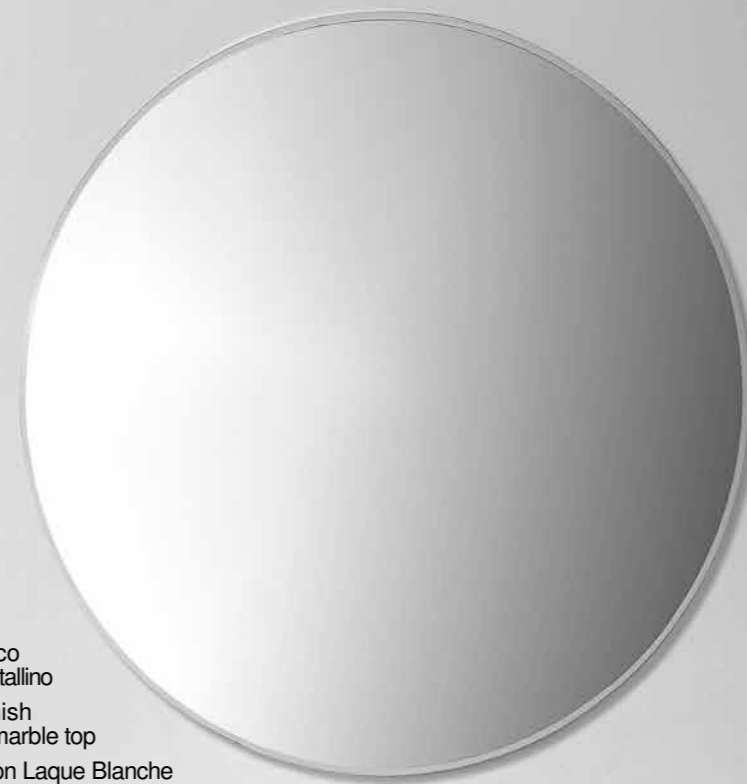

2062/DD

Mobile bagno in legno Laccato con Decoro Oro, con piano in marmo Bianco Cristallino (predisposto per lavabo sottopiano 7020)

Vanity unit in wood White Lacquer finish with Gold decoration with White Cristallino marble top (drilled for under-basin 7020)

Meuble de salle de bains en bois finition Laque avec Décor Or, avec plan en marbre Blanc Cristallino (prévu pour lavabo par dessous 7020)

Мебель для ванной из дерева в Лаке с позолоченным декором, мраморной столешницей Bianco Cristallino (предусмотрена под раковину 7020)

116,5 x 60 x 96 cm