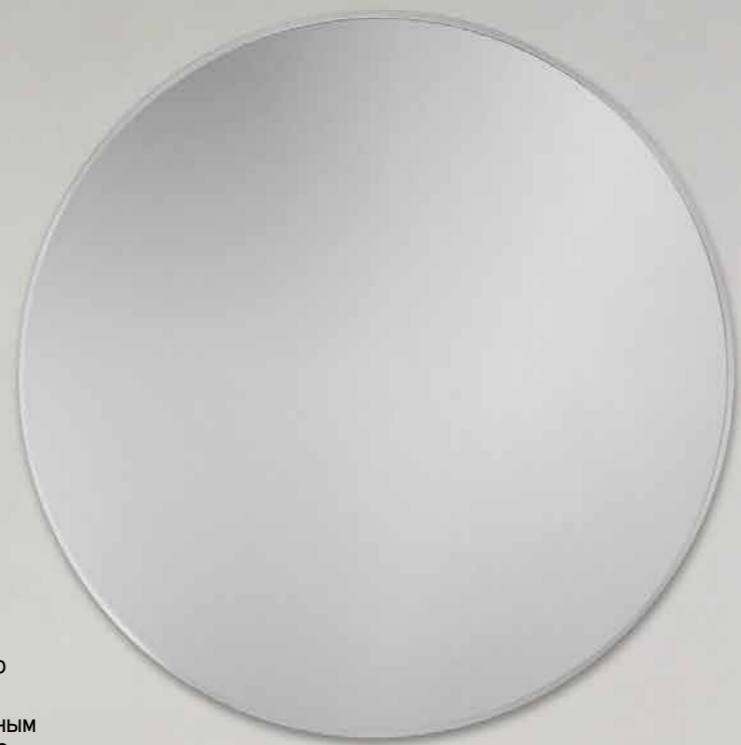

Мебель для ванной из дерева в Лаке с мраморной столешницей Bianco Cristallino

118 x 60 x 95 cm

**2062/DD**

Mobile bagno in legno Laccato con Decoro Oro, con piano in marmo Bianco Cristallino (predisposto per lavabo sottopiano 7020)