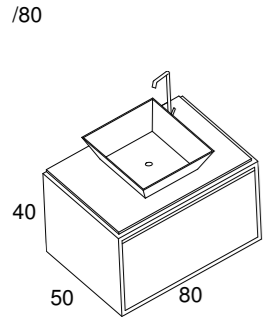

2230 Console

2231 Portoggetti pensile