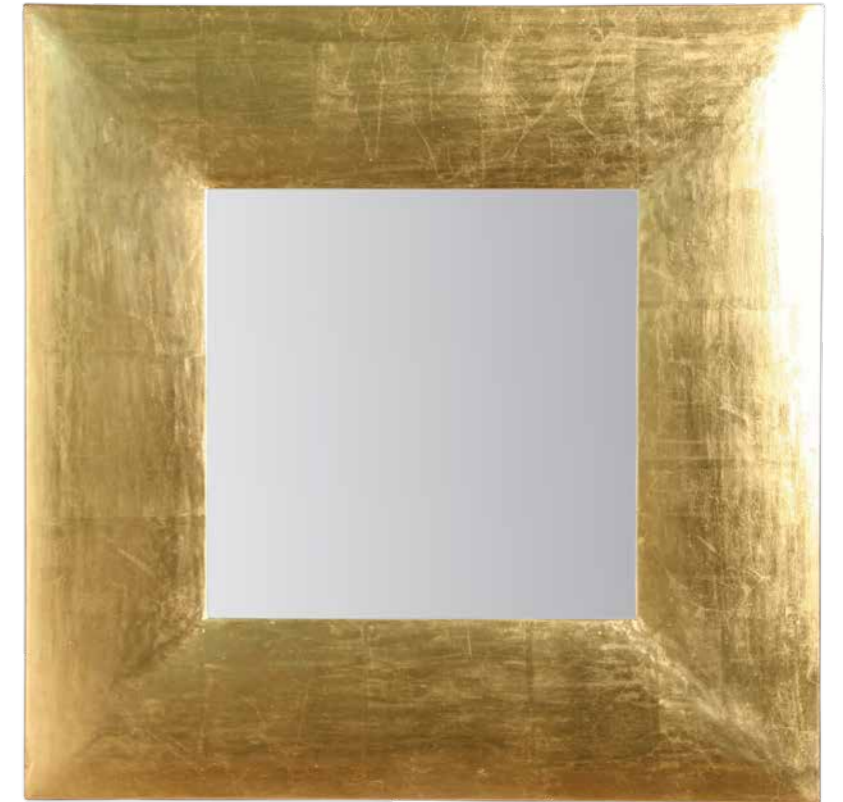

80 x 180 cm
 (cornice 15 cm)

**2202/5AM**

Specchio con cornice foglia Argento
 Mirror with frame in Silver leaf
 Miroir avec encadrement Argent à la feuille
 Зеркало с рамкой из сусального серебра

80 x 180 cm
 (cornice 15 cm)

Disponibile/available/ disponibles/в наличии
 • D

/D

/AM

4070
 Specchio tondo
 Round mirror
 Miroir ronde
 Круглое зеркало
 Ø 76 cm
 (cornice 14 cm)

2202/2
 Specchio quadrato
 Squared mirror
 Miroir carré
 Квадратное зеркало
 74 x 74 cm
 (cornice 17 cm)