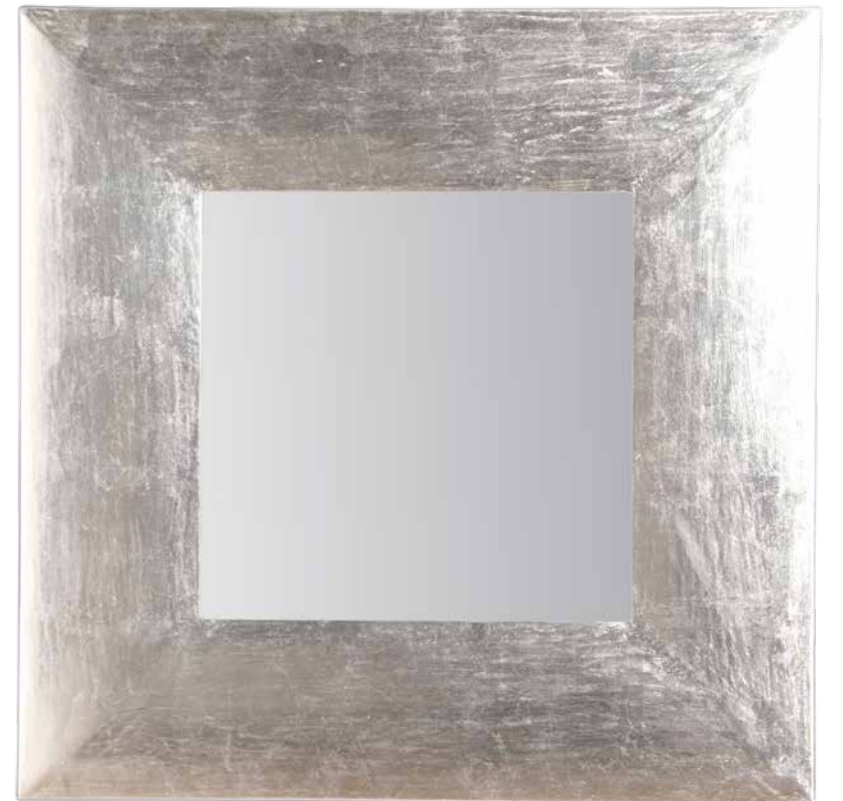

/D

/AM

4070
Specchio tondo
Round mirror
Miroir ronde
Круглое зеркало
Ø 76 cm
(cornice 14 cm)

2202/2
Specchio quadrato
Squared mirror
Miroir carré
Квадратное зеркало
74 x 74 cm
(cornice 17 cm)

/D

/AM