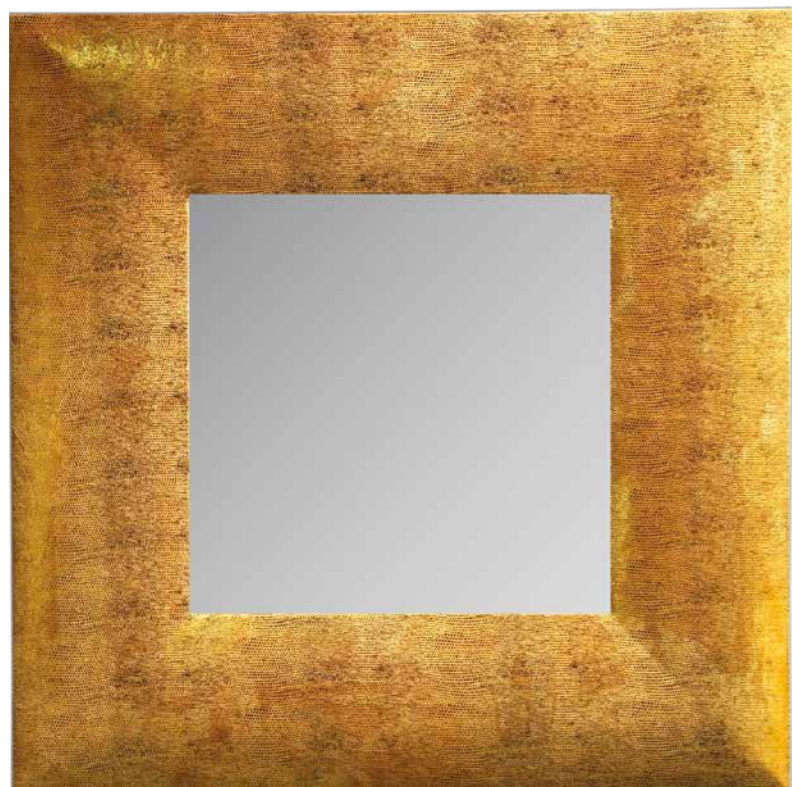

OR

AR

2202/2P

Specchio con cornice rivestita in pelle Paillettes
Mirror with frame with Paillettes leather covering
Miroir avec encadrement revêtu de cuir Paillettes
Зеркало с рамкой обшитой кожей Paillettes

74 x 74 cm
(cornice 17 cm)