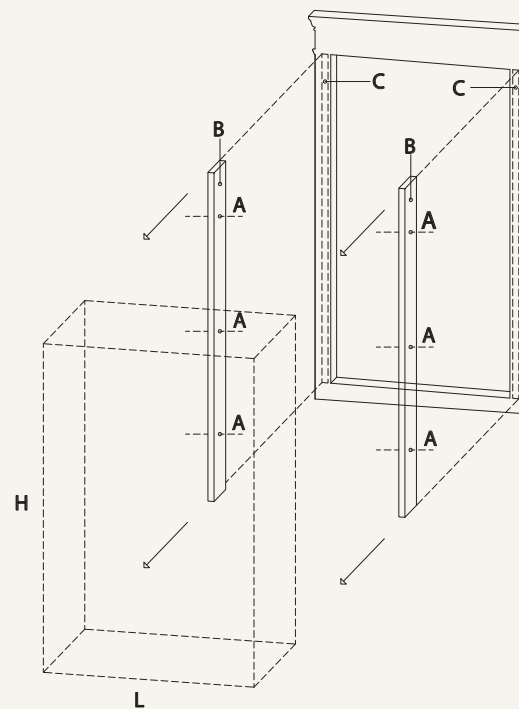

Art. 8491/ P1

Art. 8491/ P2

Art. 8491/ P3

Art. 8491/ P4

Artt. 4474 - 8474

Vano utile necessario  
 H = altezza cm 147 - 168  
 L = larghezza cm 86 - 94

NOTA:  
 Avvitare i regoli (B) negli spazi tratteggiati o comunque nella larghezza della nicchia e fissarli alle spallette del muro con tasselli a espansione del diametro di 8 mm (A)