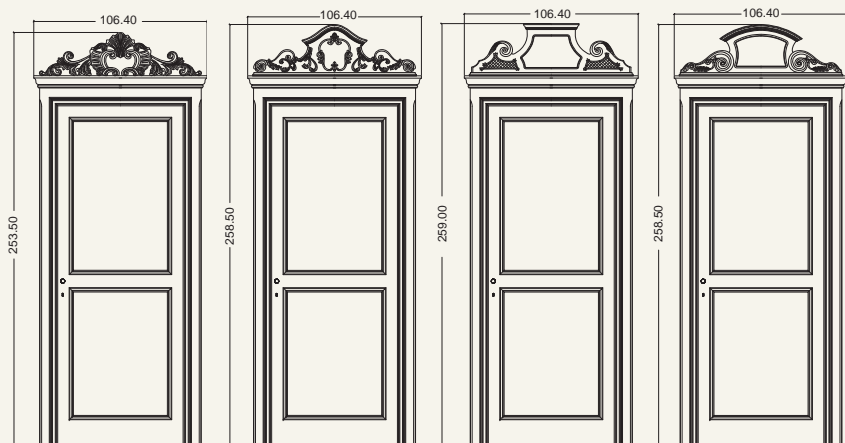

Art. 8491/ P1

Art. 8491/ P2

Art. 8491/ P3

Art. 8491/ P4