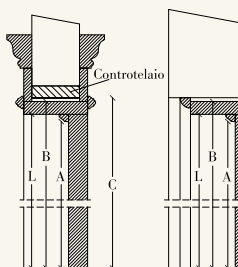

Art. 4468    Art. 4484    Art. 4800/S    Art. 4801/S    Artt. 8481- 8491    Artt. 2300 - 2301  
2302 - 2303

Art. 8479    Art. 8480    Art. 8487    Art. 8482    Art. 8483    Art. 8485

Schema misure Standard: Standard sizes/Mesures standard/стандартные разме

Art. 4468

Doppio Coprifilo

Artt. 8479 - 8481 - 8482 - 8483  
8485 - 8491

Coprifilo Singolo

Doppio Coprifilo

Art. 8480

Coprifilo Singolo

Doppio Coprifilo

Art. 8491/ P1

Art. 8491/ P2

Art. 8491/ P3

Art. 8491/ P4

Artt. 4474 - 8474

Vano utile necessario  
 H = altezza cm 147 - 168  
 L = larghezza cm 86 - 94

NOTA:  
 Avvitare i regoli (B) negli spazi tratteggiati o comunque nella larghezza della nicchia e fissarli alle spallette del muro con tasselli a espansione del diametro di 8 mm (A)