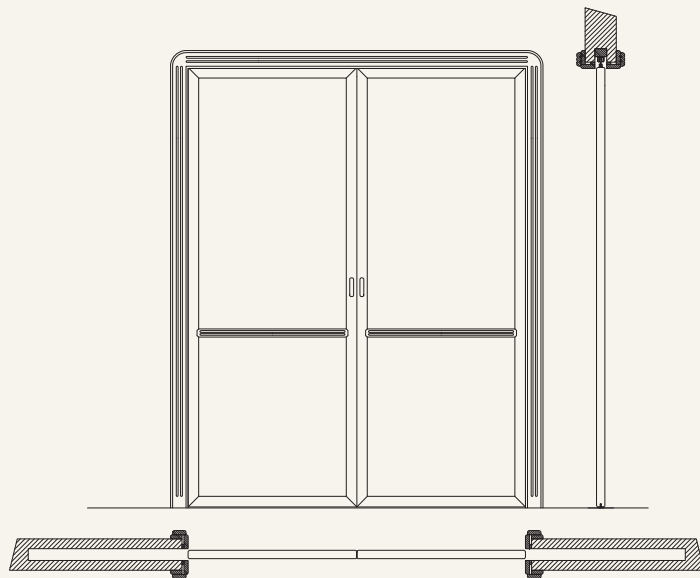

Art. 4468   Art. 4484   Art. 4800/S   Art. 4801/S   Artt. 8481- 8491   Artt. 2300 - 2301
2302 - 2303

MONTAGGIO A SCRIGNO