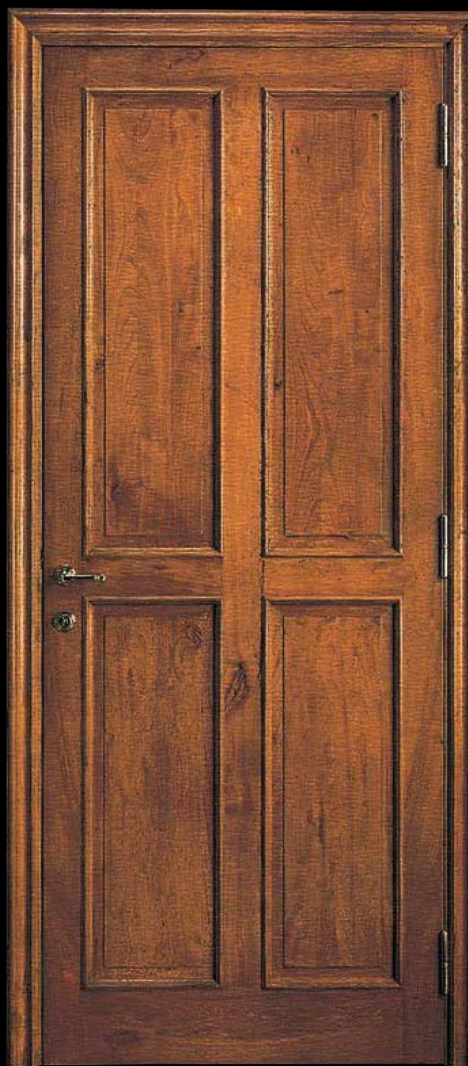

4468/M

Porta in legno di Olmo o Rovere
Door in Elm- or Oak wood
Porte en Orme ou Rouvre
Дверь из вяза или дуба