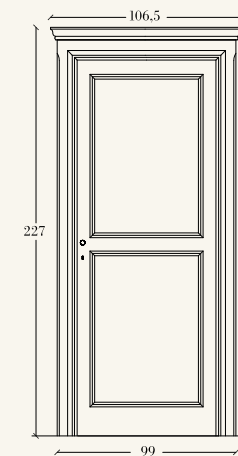

Artt. 8479 - 8481 - 8482 - 8483
8485 - 8491

Coprifilo Singolo