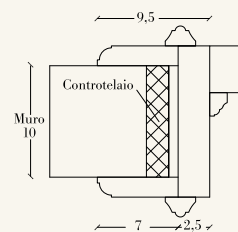

Art. 4468

Doppio Coprifilo

Artt. 8479 - 8481 - 8482 - 8483  
8485 - 8491

Coprifilo Singolo

Doppio Coprifilo

Art. 8480

Coprifilo Singolo

Doppio Coprifilo

Art. 8491/ P1

Art. 8491/ P2

Art. 8491/ P3

Art. 8491/ P4

Artt. 4474 - 8474

Vano utile necessario  
 H = altezza cm 147 - 168  
 L = larghezza cm 86 - 94

NOTA:  
 Avvitare i regoli (B) negli spazi tratteggiati o comunque nella larghezza della nicchia e fissarli alle spallette del muro con tasselli a espansione del diametro di 8 mm (A)