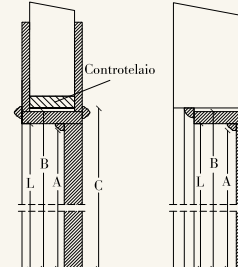

Art. 4468    Art. 4484    Art. 4800/S    Art. 4801/S    Artt. 8481- 8491    Artt. 2300 - 2301  
2302 - 2303

Art. 8479    Art. 8480    Art. 8487    Art. 8482    Art. 8483    Art. 8485

Schema misure Standard: Standard sizes/Mesures standard/стандартные разме

Art. 4468

Doppio Coprifilo

Artt. 8479 - 8481 - 8482 - 8483  
8485 - 8491

Coprifilo Singolo

Doppio Coprifilo

Art. 8480

Coprifilo Singolo

Doppio Coprifilo

Art. 8491/ P1

Art. 8491/ P2

Art. 8491/ P3

Art. 8491/ P4

Artt. 4474 - 8474

Vano utile necessario  
 H = altezza cm 147 - 168  
 L = larghezza cm 86 - 94

NOTA:  
 Avvitare i regoli (B) negli spazi tratteggiati o comunque nella larghezza della nicchia e fissarli alle spallette del muro con tasselli a espansione del diametro di 8 mm (A)