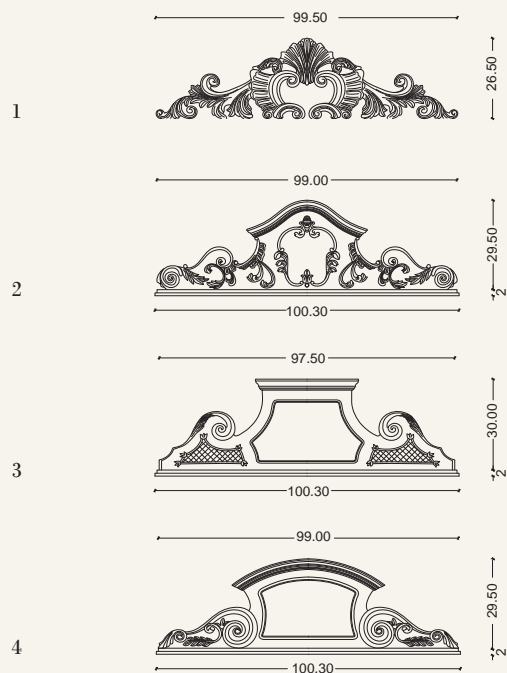

## ДВЕРЬ ДВОЙНАЯ РАЗДВИЖНАЯ

*Короб из дерева, панели в отделке Foglia Oro (сусальное золото) (с двух сторон), и декор ручной работы (с одной стороны)*

Misure di serie  
Standard size  
Mesure standard  
стандартные размеры  
162x211 cm

Art. 4468    Art. 4484    Art. 4800/S    Art. 4801/S    Artt. 8481- 8491    Artt. 2300 - 2301  
2302 - 2303

Art. 8479    Art. 8480    Art. 8487    Art. 8482    Art. 8483    Art. 8485

Schema misure Standard: Standard sizes/Mesures standard/стандартные разме

Art. 8491/ P1

Art. 8491/ P2

Art. 8491/ P3

Art. 8491/ P4

Artt. 4474 - 8474

Vano utile necessario  
 H = altezza cm 147 - 168  
 L = larghezza cm 86 - 94

NOTA:  
 Avvitare i regoli (B) negli spazi tratteggiati o comunque nella larghezza della nicchia e fissarli alle spallette del muro con tasselli a espansione del diametro di 8 mm (A)

1

2

3

4

5

6

7

8