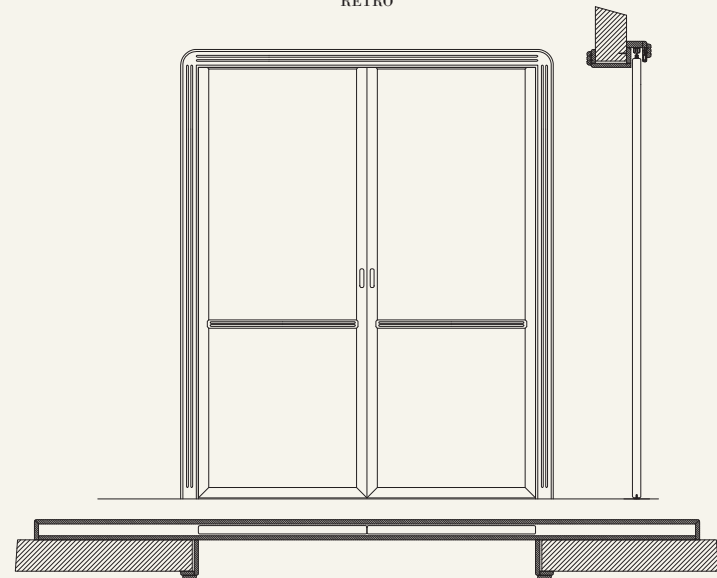

MONTAGGIO A MANTOVANA
RETRO