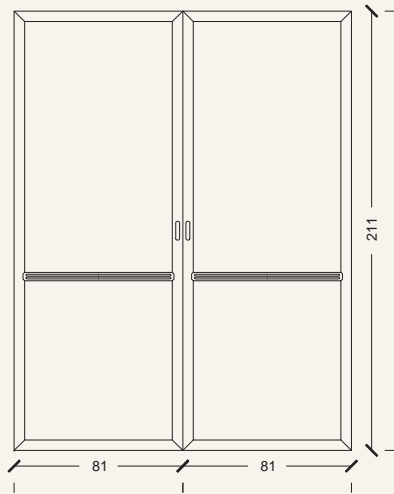

Art. 8489/D-EDO