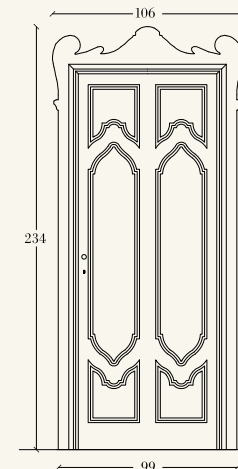

Art. 8480

Coprifilo Singolo