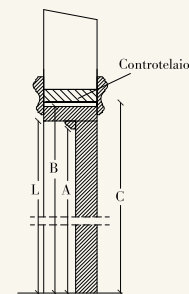

Schema misure Standard: Standard sizes/Mesures standard/стандартные разме

	L. cm	H. cm
C = Vano	87/92	213,5/216,5
B = Esterno telaio	85	212,5
L = Luce porta	80	210
A = Passaggio netto	77	208,5

Mano Destra a Spingere
Right hand door
Main droite à pousser
открытие направо от себя

Mano Sinistra a Spingere
Left hand door
Main gauche à pousser
открытие налево от себя

Le porte vengono fornite complete di maniglie e cerniere tipo ferro battuto
The doors are including handles and hinges in wrought iron finish
Les portes sont fournis avec poignées et charnières type fer forgé
Двери поставляют в комплекте с ручками и петлями из кованого железа