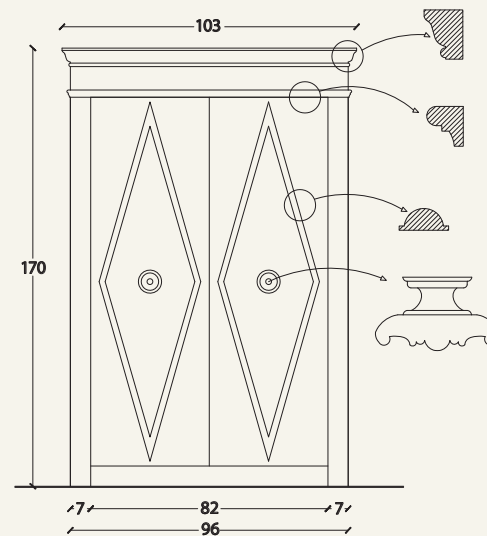

Art. 8491/ P1

Art. 8491/ P2

Art. 8491/ P3

Art. 8491/ P4

Artt. 4474 - 8474

Vano utile necessario  
 H = altezza cm 147 - 168  
 L = larghezza cm 86 - 94

NOTA:  
 Avvitare i regoli (B) negli spazi tratteggiati o comunque nella larghezza della nicchia e fissarli alle spallette del muro con tasselli a espansione del diametro di 8 mm (A)