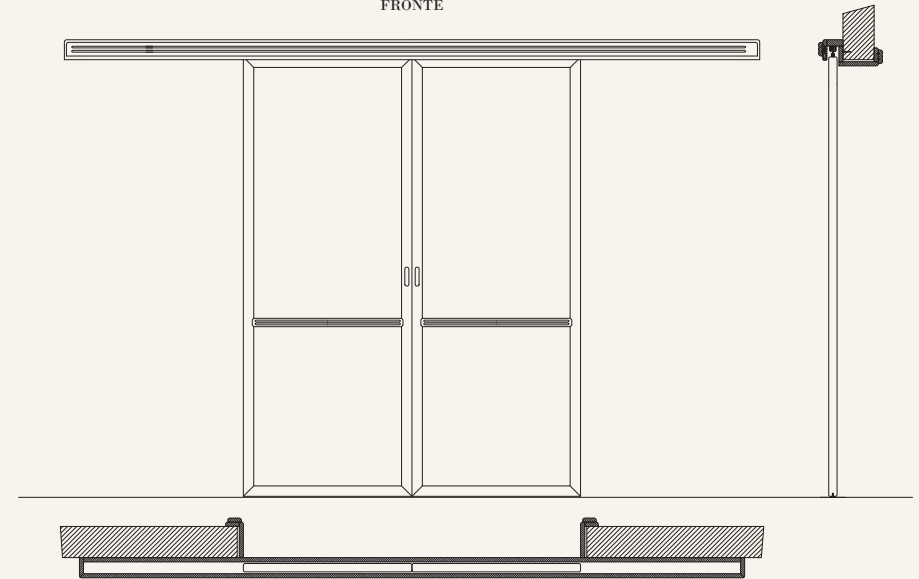

MONTAGGIO A MANTOVANA
FRONTE