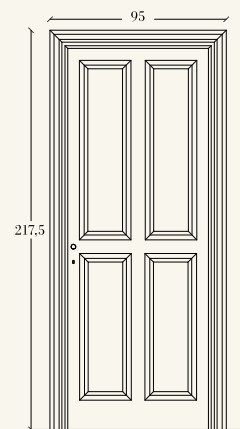

Art. 4468

Doppio Coprifilo