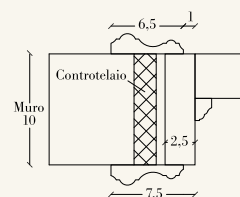

Doppio Coprifilo