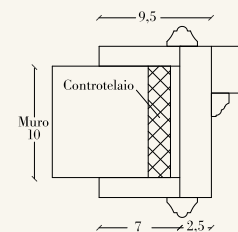

Art. 4468

Doppio Coprifilo

Artt. 8479 - 8481 - 8482 - 8483  
8485 - 8491

Coprifilo Singolo

Doppio Coprifilo

Art. 8480

Coprifilo Singolo

Doppio Coprifilo

Art. 8491/ P1

Art. 8491/ P2

Art. 8491/ P3

Art. 8491/ P4

Artt. 4474 - 8474

Vano utile necessario  
 H = altezza cm 147 - 168  
 L = larghezza cm 86 - 94

NOTA:  
 Avvitare i regoli (B) negli spazi tratteggiati o comunque nella larghezza della nicchia e fissarli alle spallette del muro con tasselli a espansione del diametro di 8 mm (A)