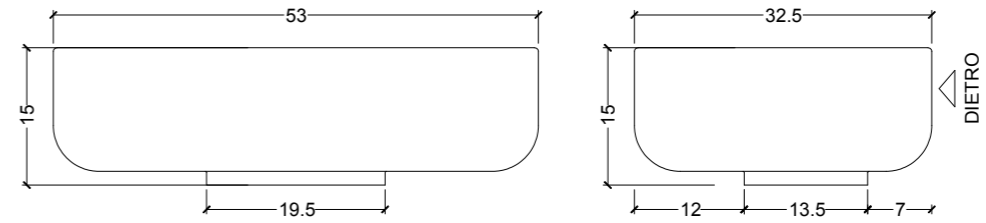

Art. 7055/T

Lavabo in Stonelight
Stonelight basin
Lavabo en Stonelight
Раковина из Stonelight
53 x 32,5 x 15 cm