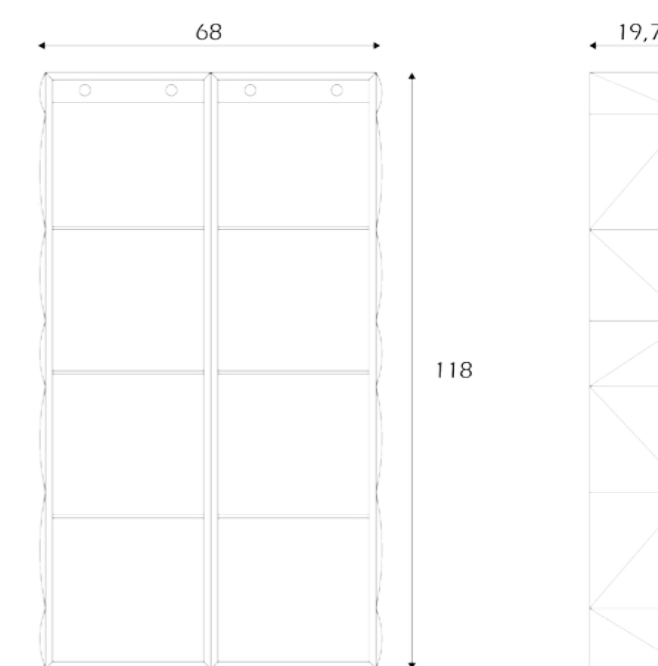

Art. 2750/120-2