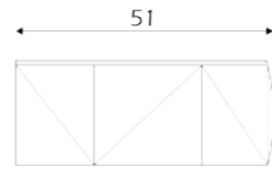

CONSOLE BAGNO

Linea Design DIAMANTATA

Art. 2730/120