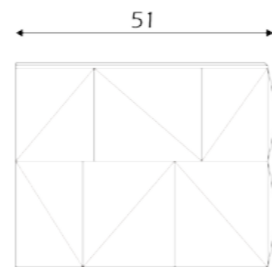

34,5 x 19,7 x 39,5 cm

**Art. 2951/55**

Pensile con pianetto vetro
Hanging cabinet with glass shelf
Porte-objets à suspendre avec étagère en verre
Висячий шкаф со стеклянной полкой

57 x 19,7 x 39,5 cm

Art. 2851/55

47,5 X 67 cm

CONSOLE BAGNO

Linea Design DIAMANTATA

Art. 2730/120

Art. 2730/140

Art. 2730/160

Art. 2730/180

Art. 2720