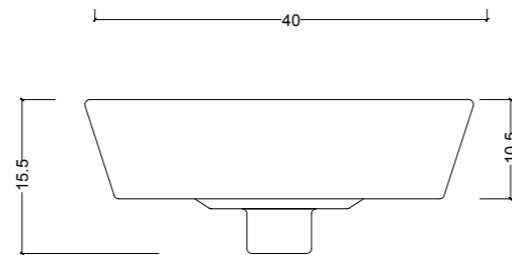

Art. 2851/55

Art. 7042/1T

Lavabo in Stonelight
 Stonelight basin
 Lavabo en Stonelight
 Раковина из Stonelight
 ø 48 x 18,5 cm

Art. 7048

Lavabo in porcellana
 China basin
 Lavabo en porcelaine
 Раковина фарфоровая
 40 x 40 x 10 cm