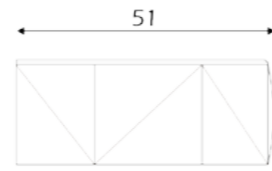

34,5 x 19,7 x 39,5 cm

**Art. 2951/55**

Pensile con pianetto vetro
Hanging cabinet with glass shelf
Porte-objets à suspendre avec étagère en verre
Висячий шкаф со стеклянной полкой

57 x 19,7 x 39,5 cm

Art. 2851/55

47,5 X 67 cm

CONSOLE BAGNO

Linea Design DIAMANTATA

Art. 2730/120

Art. 2730/140

Art. 2730/160

Art. 2730/180

Art. 2720