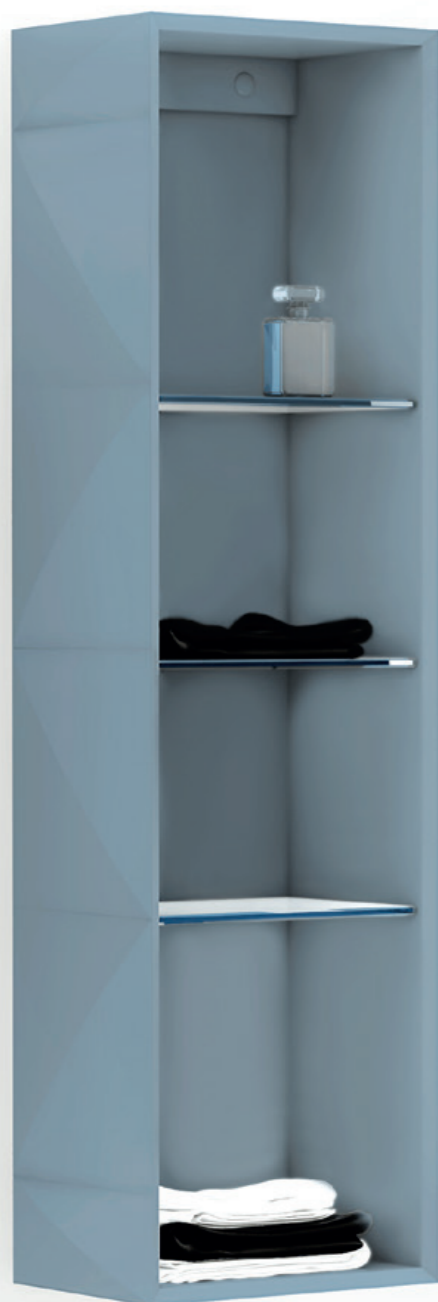

121 x 50 x 20,7 cm

Art. 2730/120

Console con cassetto e piano Stonelight
 Console with drawer and Stonelight top
 Console avec tiroir et plan Stonelight
 Консоль с ящиком и Stonelight столешницей

123 X 51 X 20,7 cm

Art. 2830/140

Console 2 cassetti con piano Stonelight
 Console 2 drawers with Stonelight top
 Console 2 tiroirs avec plan Stonelight
 Консоль с 2 ящиками и Stonelight столешницей

140,5 x 51,5 x 20,7 cm

Art. 2830/160
Art. 2840/180

Art. 2751/40

Pensile con pianetto vetro
 Hanging cabinet with glass shelf
 Porte-objets à suspendre avec étagère en verre
 Висячий шкаф со стеклянной полкой

35 x 19,7 x 39,5 cm

**Art. 2750/120**

Pensile con pianetti vetro
 Hanging cabinet with glass shelves
 Porte-objets à suspendre avec étagères en verre
 Висячий шкаф с стеклянными полками

35 x 19,7 x 118 cm

Art. 2751/55

Pensile con pianetto vetro
 Hanging cabinet with glass shelf
 Porte-objets à suspendre avec étagère en verre
 Висячий шкаф со стеклянной полкой

56 x 19,7 x 39,5 cm

**Art. 2750/120-2**