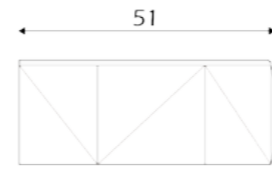

34,5 x 19,7 x 39,5 cm

**Art. 2951/55**

Pensile con pianetto vetro
Hanging cabinet with glass shelf
Porte-objets à suspendre avec étagère en verre
Висячий шкаф со стеклянной полкой

57 x 19,7 x 39,5 cm

Art. 2851/55

47,5 X 67 cm

CONSOLE BAGNO

Linea Design DIAMANTATA

Art. 2730/120

Art. 2730/140

Art. 2730/160

Art. 2730/180

Art. 2720