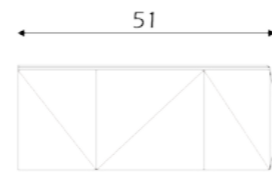

34,5 x 19,7 x 39,5 cm

**Art. 2951/55**

Pensile con pianetto vetro
Hanging cabinet with glass shelf
Porte-objets à suspendre avec étagère en verre
Висячий шкаф со стеклянной полкой

57 x 19,7 x 39,5 cm

Art. 2851/55

47,5 X 67 cm

CONSOLE BAGNO

Linea Design DIAMANTATA

Art. 2730/120

Art. 2730/140

Art. 2730/160

Art. 2730/180

Art. 2720