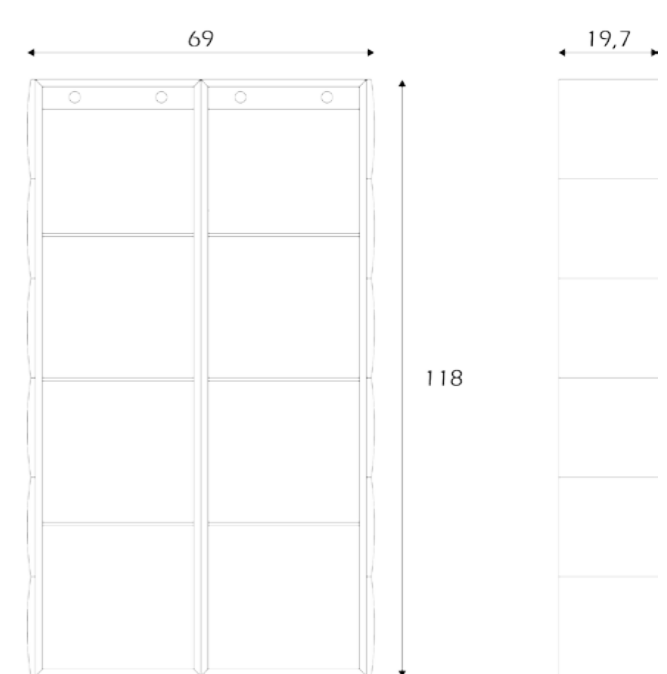

Art. 2950/120-2