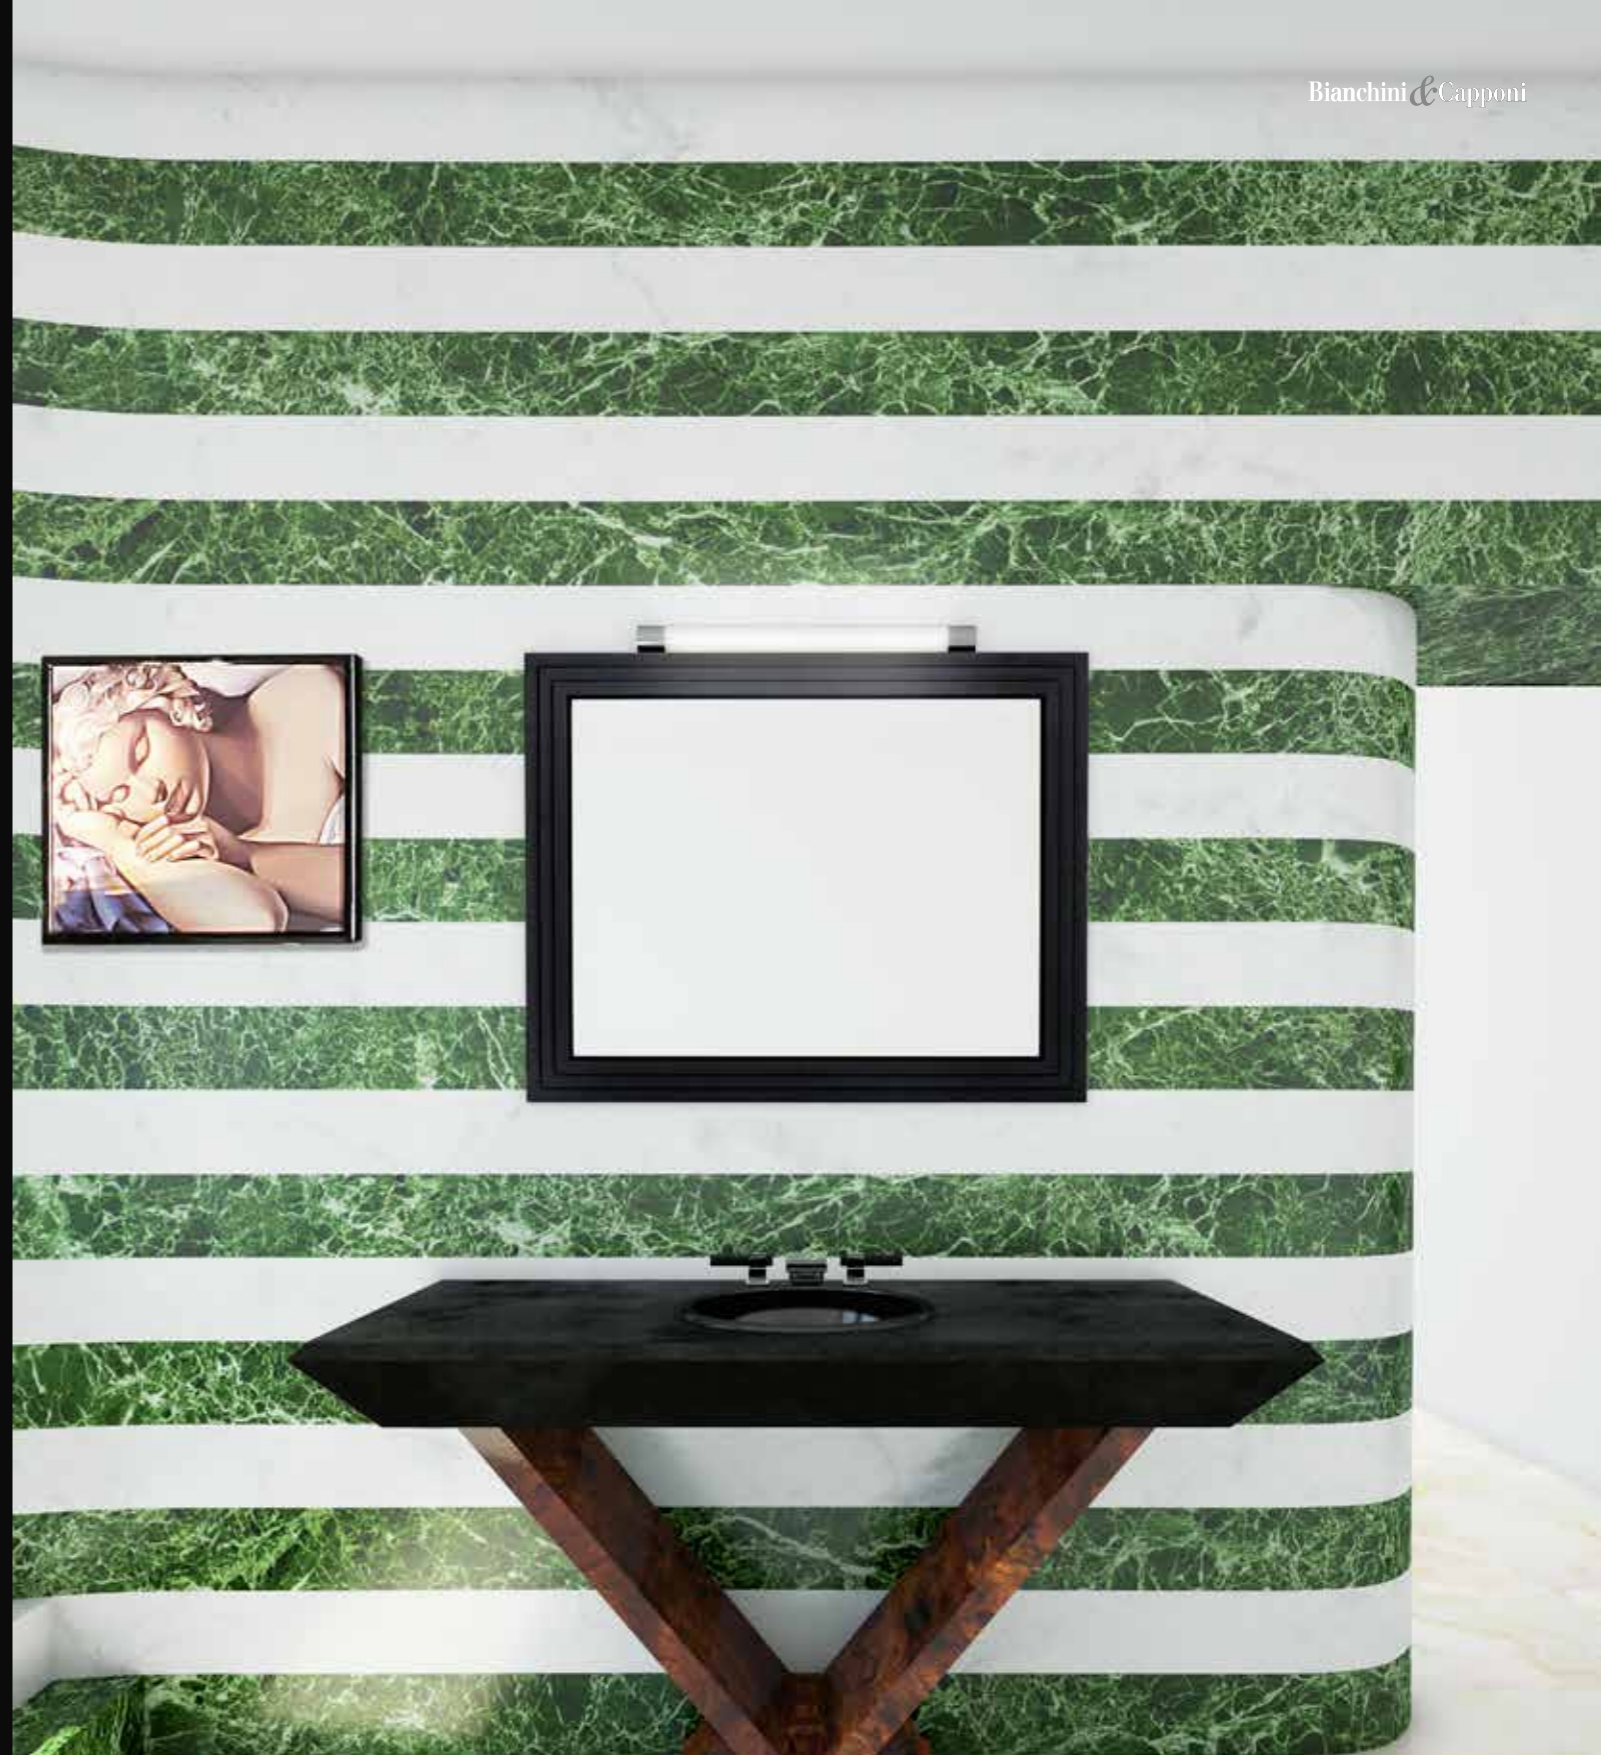

2076

Mobile bagno in legno con piedestallo in Radica di
Olmo e piano in Ardesia
Vanity unit in wood with pedestal in Elm Burlwood
covering and Slate top
Meuble de salle de bains en bois avec piédestal revêtu
de Lupe d'Orme et plan en Ardoise
мебель из дерева с ножкой в отделке Radica di olmo
(радика вяза) и со столешницей Ardesia (сланец)

134 x 60 x 86 cm

2073

Specchio legno Nero opaco
Mirror in matt Black wood
Miroir en bois mat Noir
Деревянное зеркало в отделке
черный матовый

94 x 77 cm