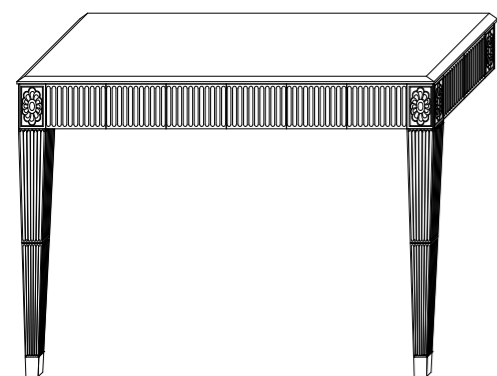

## Mobili Bagno CRISTALLO

**2544**  
108 x 61 x 81 cm

**2544/140**  
139,5 x 61 x 81 cm

**2544/85**  
85 x 52,5 x 81 cm

**2560/110**  
110,5 x 62,5 x 81 cm

**7066**  
Ø 43,5 x 18 cm

## Consoles CRISTALLO

**2552/140**  
139,5 x 46 x 81 cm

**2553/110**  
108 x 46 x 81 cm

**2553/140**  
139,5 x 46 x 81 cm

## Vetrina CRISTALLO

**2554**  
54,5 x 35 x 155,5 cm