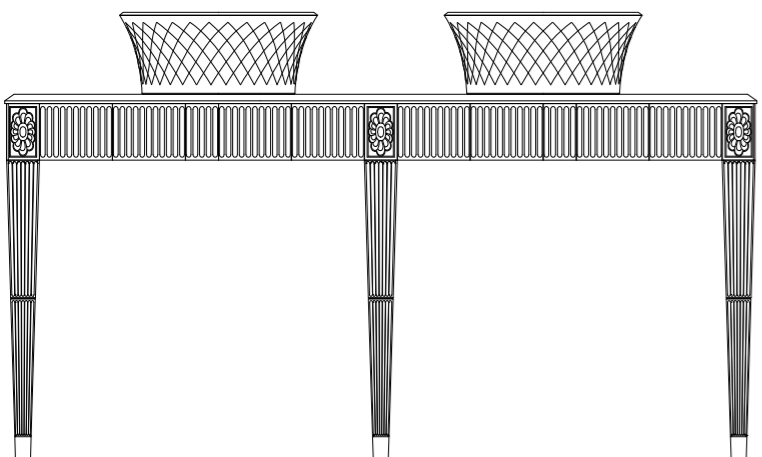

208,5 x 93 x 81 cm

7066

Lavabo in Cristallo  
Round basin in Crystal  
Lavabo en Cristal  
Раковина из хрустала

Ø 43,5 x 18 cm

7066/G

Lavabo in Cristallo – grigio fumo  
Crystal basin – grey smoke  
Lavabo en Cristal – gris fumé  
Раковина из хрустала - серый дым

Ø 43,5 x 18 cm

## Mobili Bagno CRISTALLO

**2545/160**  
163 x 59,5 x 81 cm

**2544/160**  
160,5 x 61 x 81 cm

**2544/180**  
177,5 x 61 x 81 cm

## Vetrina CRISTALLO

**2554**  
54,5 x 35 x 155,5 cm