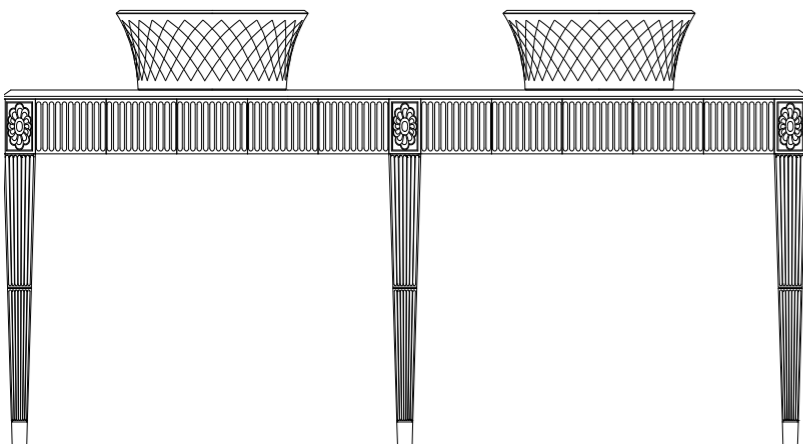

Ø 43,5 x 18 cm

## Mobili Bagno CRISTALLO

**2545/160**  
163 x 59,5 x 81 cm

**2544/160**  
160,5 x 61 x 81 cm

**2544/180**  
177,5 x 61 x 81 cm

## Consoles CRISTALLO

**2552/140**  
139,5 x 46 x 81 cm

**2553/110**  
108 x 46 x 81 cm

**2553/140**  
139,5 x 46 x 81 cm

## Vetrina CRISTALLO

**2554**  
54,5 x 35 x 155,5 cm