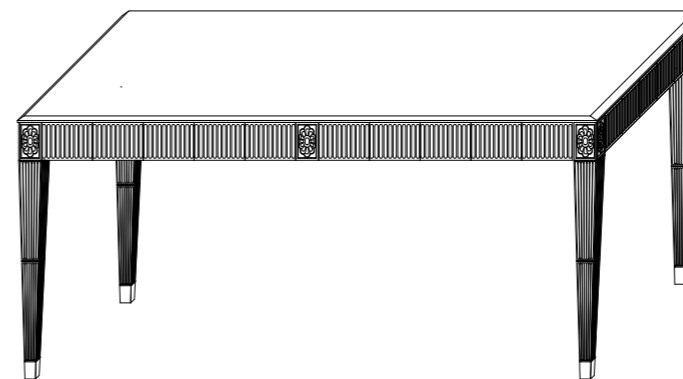

## Vetrina CRISTALLO

**2554**  
54,5 x 35 x 155,5 cm

## Tavoli CRISTALLO

**2550/160-77**  
160,5 x 77,5 x 81 cm

**2550/160-84**  
160,5 x 84,5 x 81 cm

**2550/160-91**  
160,5 x 91,5 x 81 cm

**2550/180**  
177,5 x 93 x 81 cm

**2550/200**  
208,5 x 93 x 81 cm

## Specchi Acciaio inox lucido

2541/100

100,5 x 85,5 cm

2541/140

140,5 x 85,5 cm