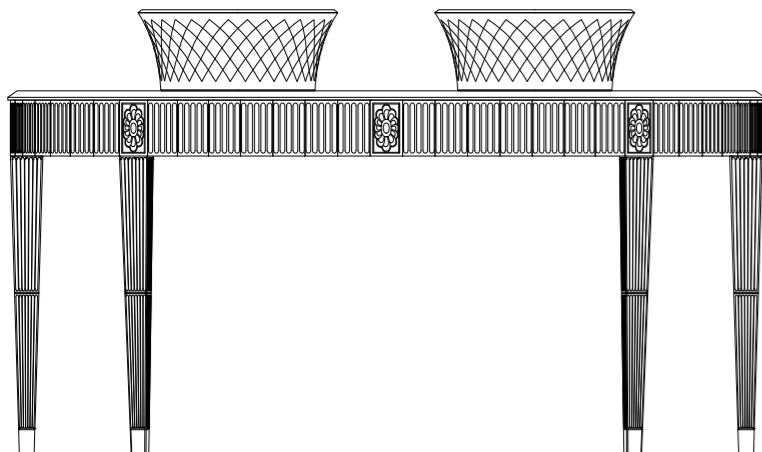

Mobili Bagno CRISTALLO

2545/160
163 x 59,5 x 81 cm