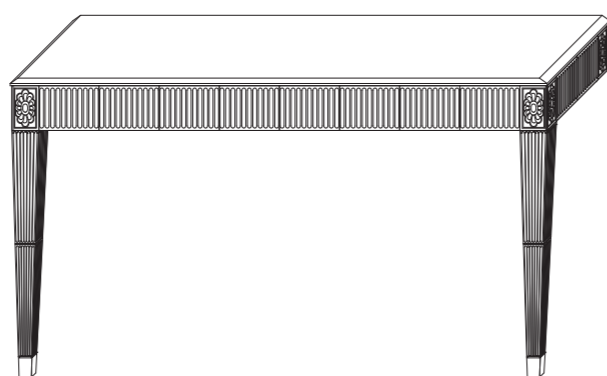

## Consoles CRISTALLO

**2552/140**  
139,5 x 46 x 81 cm

**2553/110**  
108 x 46 x 81 cm

**2553/140**  
139,5 x 46 x 81 cm

## Vetrina CRISTALLO

**2554**  
54,5 x 35 x 155,5 cm