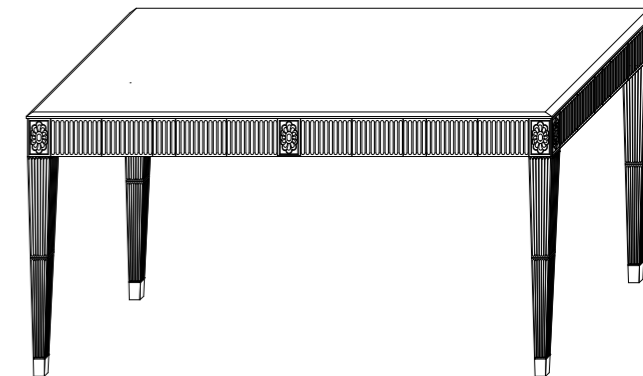

## Vetrina CRISTALLO

**2554**  
54,5 x 35 x 155,5 cm

## Tavoli CRISTALLO

**2550/160-77**  
160,5 x 77,5 x 81 cm

**2550/160-84**  
160,5 x 84,5 x 81 cm

**2550/160-91**  
160,5 x 91,5 x 81 cm

**2550/180**  
177,5 x 93 x 81 cm

**2550/200**  
208,5 x 93 x 81 cm

## Specchi Acciaio inox lucido

2541/100

100,5 x 85,5 cm

2541/140

140,5 x 85,5 cm