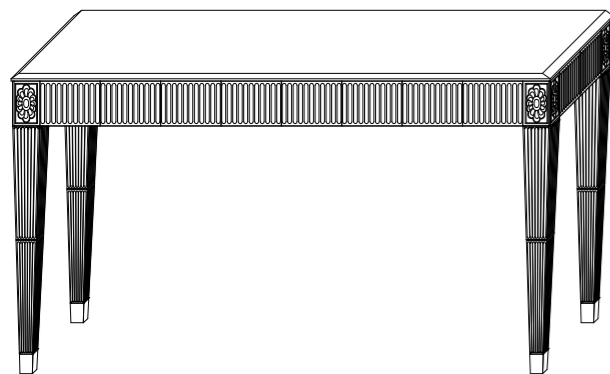

## Consoles CRISTALLO

**2552/140**  
139,5 x 46 x 81 cm

**2553/110**  
108 x 46 x 81 cm

**2553/140**  
139,5 x 46 x 81 cm

## Vetrina CRISTALLO

**2554**  
54,5 x 35 x 155,5 cm