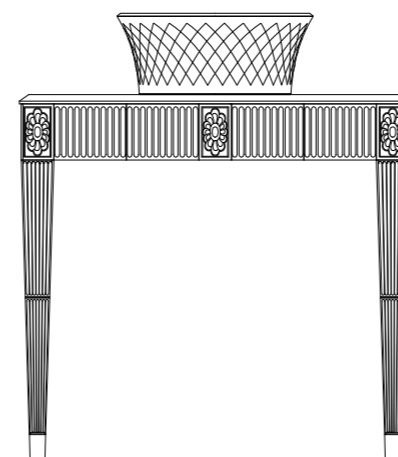

## Mobili Bagno CRISTALLO

**2545/160**  
163 x 59,5 x 81 cm

**2544/160**  
160,5 x 61 x 81 cm

**2544/180**  
177,5 x 61 x 81 cm

## Mobili Bagno CRISTALLO

**2544**  
108 x 61 x 81 cm

**2544/140**  
139,5 x 61 x 81 cm

**2544/85**  
85 x 52,5 x 81 cm

**2560/110**  
110,5 x 62,5 x 81 cm

**7066**  
Ø 43,5 x 18 cm

## Consoles CRISTALLO

**2552/140**  
139,5 x 46 x 81 cm

**2553/110**  
108 x 46 x 81 cm

**2553/140**  
139,5 x 46 x 81 cm

## Vetrina CRISTALLO

**2554**  
54,5 x 35 x 155,5 cm