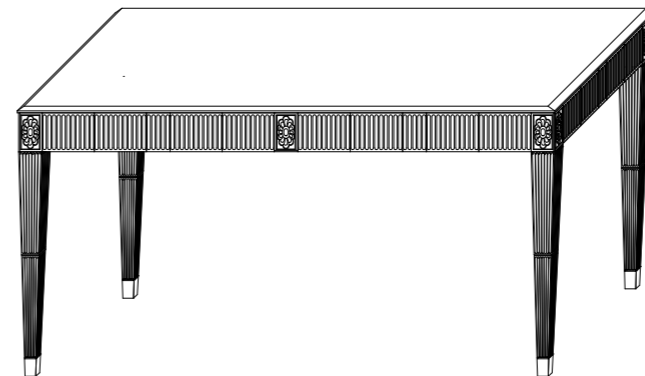

## Consoles CRISTALLO

**2552/140**  
139,5 x 46 x 81 cm

**2553/110**  
108 x 46 x 81 cm

**2553/140**  
139,5 x 46 x 81 cm

## Vetrina CRISTALLO

**2554**  
54,5 x 35 x 155,5 cm

## Tavoli CRISTALLO

**2550/160-77**  
160,5 x 77,5 x 81 cm

**2550/160-84**  
160,5 x 84,5 x 81 cm

**2550/160-91**  
160,5 x 91,5 x 81 cm

**2550/180**  
177,5 x 93 x 81 cm

**2550/200**  
208,5 x 93 x 81 cm