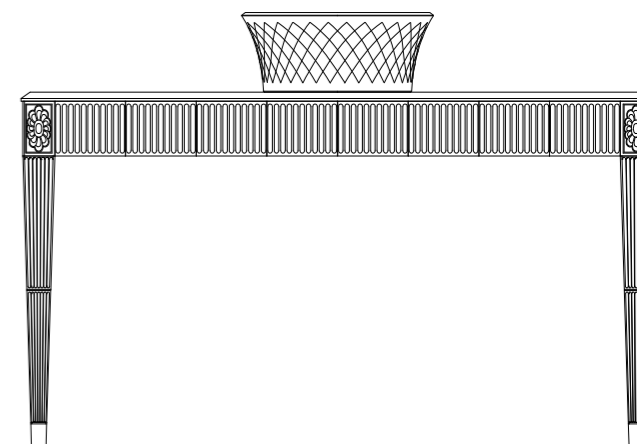

## Mobili Bagno CRISTALLO

**2545/160**  
163 x 59,5 x 81 cm

**2544/160**  
160,5 x 61 x 81 cm

**2544/180**  
177,5 x 61 x 81 cm

## Mobili Bagno CRISTALLO

**2544**  
108 x 61 x 81 cm

**2544/140**  
139,5 x 61 x 81 cm

**2544/85**  
85 x 52,5 x 81 cm

**2560/110**  
110,5 x 62,5 x 81 cm

**7066**  
Ø 43,5 x 18 cm

## Consoles CRISTALLO

**2552/140**  
139,5 x 46 x 81 cm

**2553/110**  
108 x 46 x 81 cm

**2553/140**  
139,5 x 46 x 81 cm

## Vetrina CRISTALLO

**2554**  
54,5 x 35 x 155,5 cm