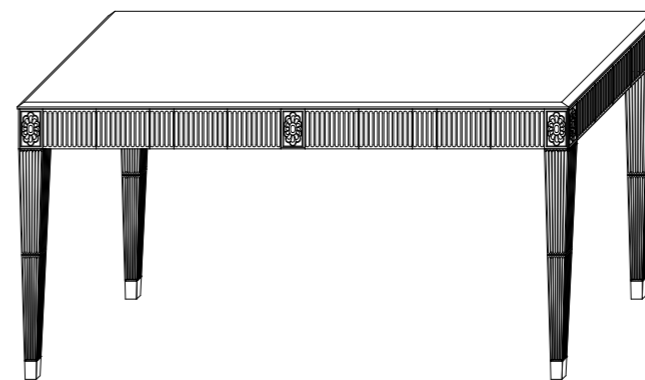

Tavoli CRISTALLO

2550/160-77
160,5 x 77,5 x 81 cm