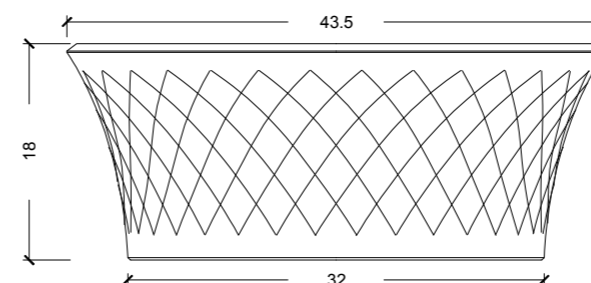

## Mobili Bagno CRISTALLO

**2544**  
108 x 61 x 81 cm

**2544/140**  
139,5 x 61 x 81 cm

**2544/85**  
85 x 52,5 x 81 cm

**2560/110**  
110,5 x 62,5 x 81 cm

**7066**  
Ø 43,5 x 18 cm

## Consoles CRISTALLO

**2552/140**  
139,5 x 46 x 81 cm

**2553/110**  
108 x 46 x 81 cm

**2553/140**  
139,5 x 46 x 81 cm