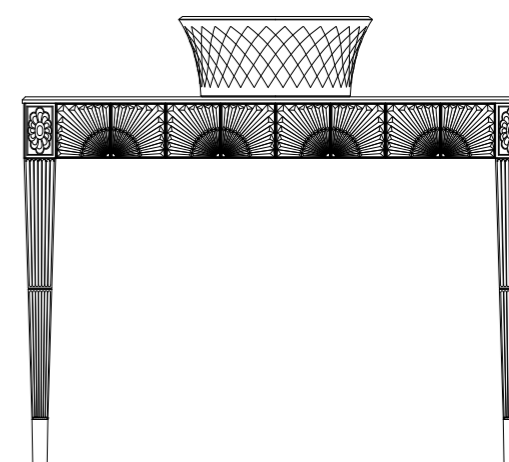

## Mobili Bagno CRISTALLO

**2545/160**  
163 x 59,5 x 81 cm

**2544/160**  
160,5 x 61 x 81 cm

**2544/180**  
177,5 x 61 x 81 cm

## Mobili Bagno CRISTALLO

**2544**  
108 x 61 x 81 cm

**2544/140**  
139,5 x 61 x 81 cm

**2544/85**  
85 x 52,5 x 81 cm

**2560/110**  
110,5 x 62,5 x 81 cm

**7066**  
Ø 43,5 x 18 cm

## Consoles CRISTALLO

**2552/140**  
139,5 x 46 x 81 cm

**2553/110**  
108 x 46 x 81 cm

**2553/140**  
139,5 x 46 x 81 cm

## Vetrina CRISTALLO

**2554**  
54,5 x 35 x 155,5 cm