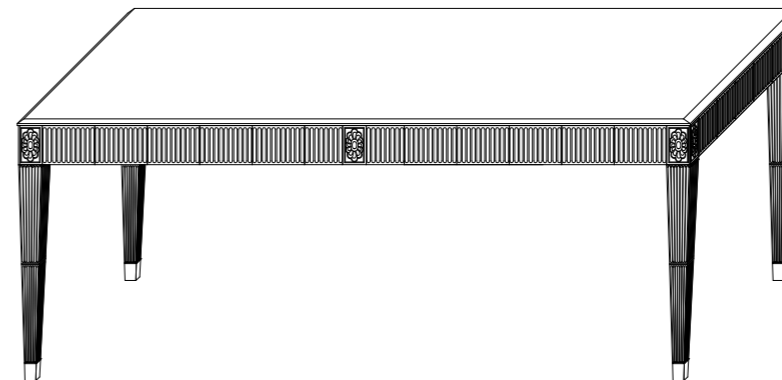

## Vetrina CRISTALLO

**2554**  
54,5 x 35 x 155,5 cm

## Tavoli CRISTALLO

**2550/160-77**  
160,5 x 77,5 x 81 cm

**2550/160-84**  
160,5 x 84,5 x 81 cm

**2550/160-91**  
160,5 x 91,5 x 81 cm

**2550/180**  
177,5 x 93 x 81 cm

**2550/200**  
208,5 x 93 x 81 cm

## Specchi Acciaio inox lucido

2541/100

100,5 x 85,5 cm

2541/140

140,5 x 85,5 cm