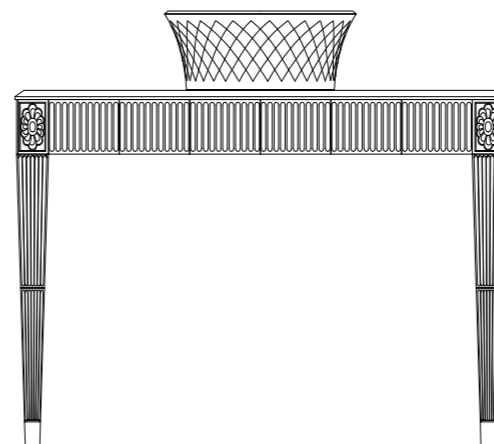

## Mobili Bagno CRISTALLO

**2545/160**  
163 x 59,5 x 81 cm

**2544/160**  
160,5 x 61 x 81 cm

**2544/180**  
177,5 x 61 x 81 cm

## Mobili Bagno CRISTALLO

**2544**  
108 x 61 x 81 cm

**2544/140**  
139,5 x 61 x 81 cm

**2544/85**  
85 x 52,5 x 81 cm

**2560/110**  
110,5 x 62,5 x 81 cm

**7066**  
Ø 43,5 x 18 cm

## Consoles CRISTALLO

**2552/140**  
139,5 x 46 x 81 cm

**2553/110**  
108 x 46 x 81 cm

**2553/140**  
139,5 x 46 x 81 cm

## Vetrina CRISTALLO

**2554**  
54,5 x 35 x 155,5 cm