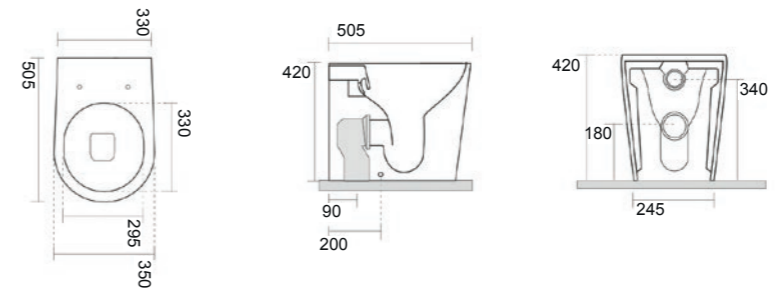

Bidet Sospeso
Wall-hung Bidet
35x50 cm

84020
35x50
Bidet Sospeso
Wall-hung Bidet

84010
35x50
Vaso Sospeso
Wall-hung Wc

84022
33x50
Bidet Terra
BTW Bidet

84014
33x50
Vaso Terra
BTW Wc

Art 84014

Vaso Terra
BTW Wc
33x50 cm