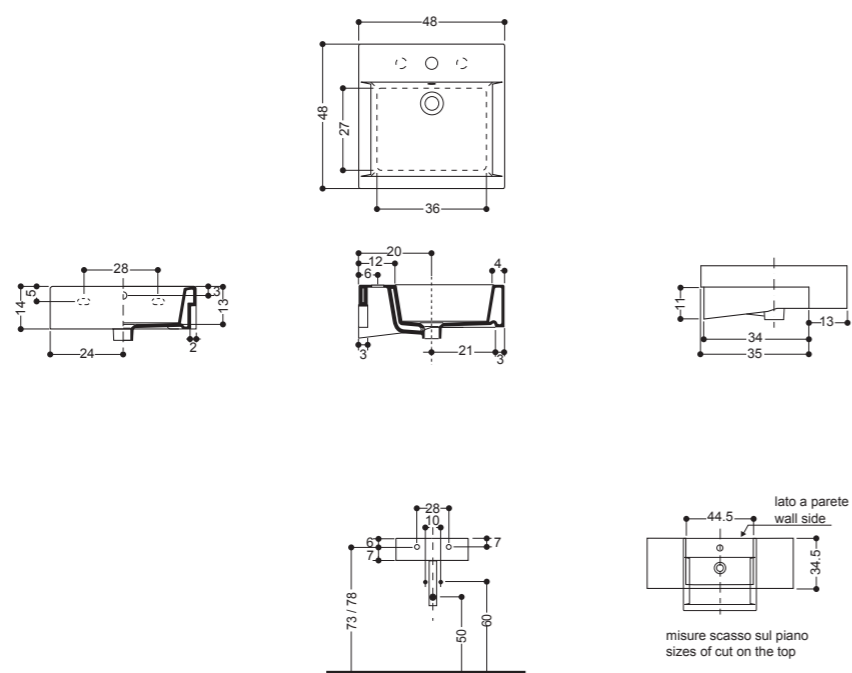

Art WS038

Lavabo Semincasso monoforo tre fori su richiesta
Semi Recessed Basin 1 hole 3 holes upon request
48x48 cm