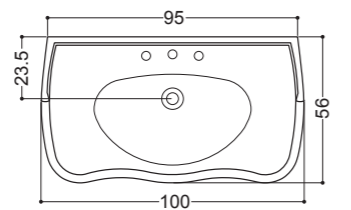

06039 - 68x54
Lavabo incasso

68x54
Inset Basin

06060
35x48
Vaso Sospeso
Wall-hung Wc

06070
35x48
Bidet Sospeso
Wall-hung Bidet

06030
72x56
Lavabo
Basin

Art 80407

Consolle
Console
100x45 cm

Art 06030