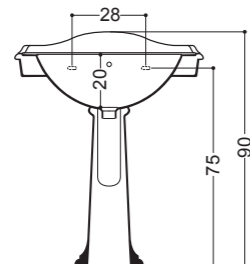

06039 - 68x54
Lavabo incasso

68x54
Inset Basin

06060
35x48
Vaso Sospeso
Wall-hung Wc

06070
35x48
Bidet Sospeso
Wall-hung Bidet

06030
72x56
Lavabo
Basin

Art 80407

Consolle
Console
100x45 cm

Art 06030