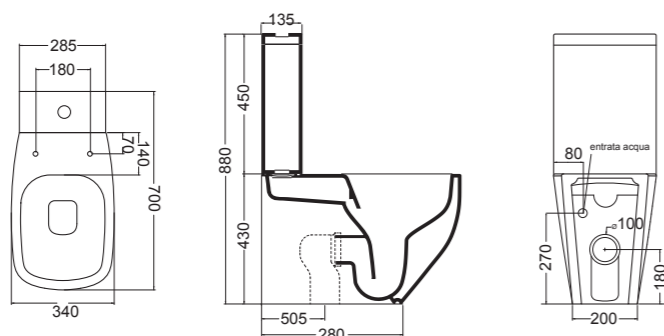

Art 33013

Vaso Monoblocco
BTW Monobloc Wc
34x70 cm