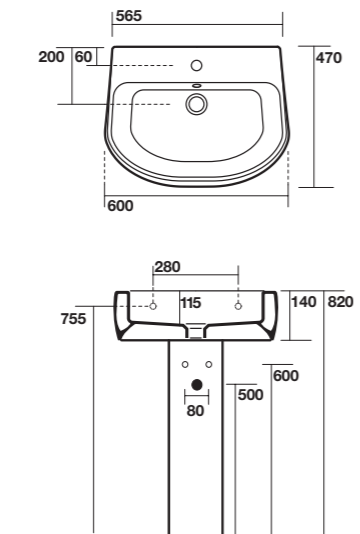

Art 3646 - 3670

Lavabo Sospeso o Colonna
Wall-hung or on
Pedestal Basin
60x47 cm