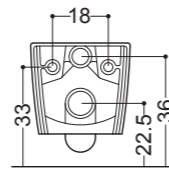

Vaso Sospeso
Wall-hung Wc
36x54 cm