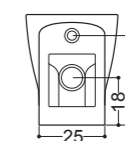

Vaso Terra
BTW Wc
35x48 cm