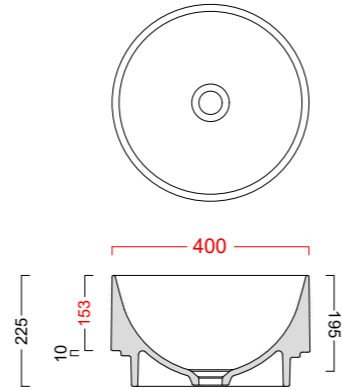

$a = 400 \text{ mm}$
 $b = 247 \text{ mm}$
 $c = 153 \text{ mm}$
 $d = 94,5 \text{ mm}$
 $e = 58 \text{ mm}$
 $f = 36 \text{ cm}$

DP 94

$a = 400 \text{ mm}$
 $b = 247 \text{ mm}$
 $c = 153 \text{ mm}$
 $d = 94 \text{ mm}$
 $e = 58 \text{ mm}$
 $f = 36 \text{ cm}$

DP 58

$a = 400 \text{ mm}$
 $b = 247 \text{ mm}$
 $c = 153 \text{ mm}$
 $d = 94 \text{ mm}$
 $e = 58 \text{ mm}$
 $f = 36 \text{ cm}$

L'intuizione iniziale si sviluppa attraverso un percorso progettuale "guidato" dal sistema numerico, considerato dalla scuola pitagorica in poi come principio ordinatore di tutte le cose.