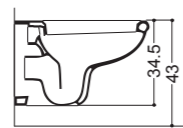

Vaso Sospeso
Wall-hung Wc
35x48 cm