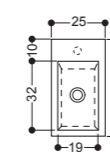

Art WS013

Lavabo da appoggio e sospeso monoforo tre fori su richiesta
 Overtop and wall-hung 1 hole 3 holes upon request
 48x48 cm

HOX

45x25 Lavabo Mini da Appoggio
 45x25 Mini Overtop Basin

Art WS045 / WS054 / WS052 / WS053