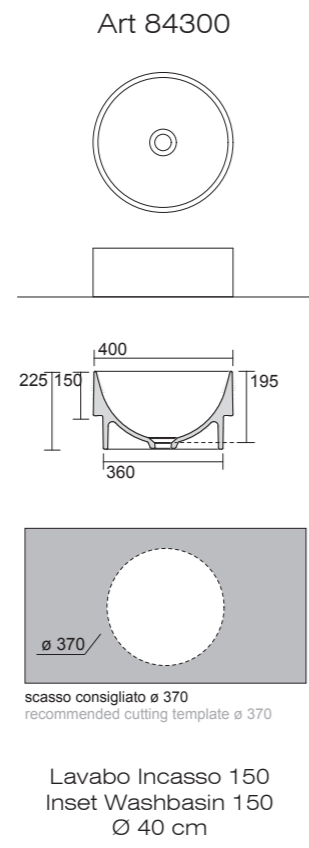

84020
 35x50
 Bidet Sospeso
 Wall-hung Bidet

84010
 35x50
 Vaso Sospeso
 Wall-hung Wc

84100 - Ø 40
Lavabo Incasso 58

Ø 40
Inset Washbasin 58

84200
Ø 40
Lavabo Incasso 94
Inset Washbasin 94

84300
 Ø 40
 Lavabo Incasso 150
 Inset Washbasin 150

84200 - Ø 40
 Lavabo Incasso 94

Ø 40
 Inset Washbasin 94

84100
 \varnothing 40
Lavabo Incasso 58
Inset Washbasin 58

83200
 Ø 48
 Lavabo Appoggio 200
 Counter Top Washbasin 200

83100 - Ø 45
 Lavabo Incasso 70