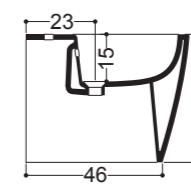

Art 19020

Art 19299

Bidet Terra
BTW Bidet
36x54 cm