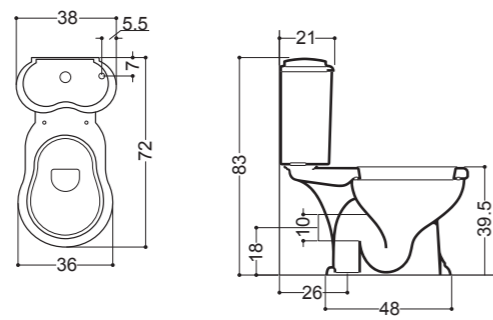

Art 06050
Cassetta Alta
High level cistern
38x45,5 cm

Art 06052
Cassetta Zaino
Low level cistern
38x45,5 cm

Art 06012 / 06013

Vaso Monoblocco Suolo / Parete
 Monobloc Wc Floor / Wall
 34x65 cm

06012
 34x65
 Vaso Monoblocco Suolo
 Monobloc Wc Floor