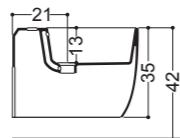

35,5x62
BTW Monobloc Wc

NORMAL

Art 27014

Vaso Sospeso
Wall-hung Wc
35x48 cm

Art 27022

Bidet Sospeso
Wall-hung Bidet
35x48 cm

27022
35x48
Bidet Sospeso
Wall-hung Bidet

27014
35x48
Vaso Sospeso
Wall-hung Wc