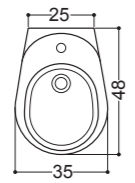

35,5x62
BTW Monobloc Wc

NORMAL

Art 27014

Vaso Sospeso
Wall-hung Wc
35x48 cm

Art 27022

Bidet Sospeso
Wall-hung Bidet
35x48 cm

27022
35x48
Bidet Sospeso
Wall-hung Bidet

27014
35x48
Vaso Sospeso
Wall-hung Wc