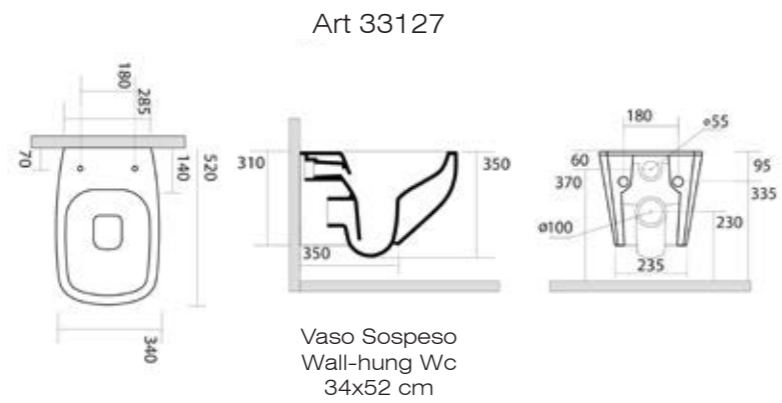

33128
34x52
Bidet Sospeso
Wall-hung Bidet

33126
34x52
Vaso Terra
BTW Wc

33126
34x52
Vaso Terra
BTW Wc

33020
34x52
Bidet Terra
BTW Bidet

WHITE JAM

Il bacino ampio definisce una serie dal grande comfort valorizzata da tecnologia senza brida e coprivaso slim a sgancio rapido.