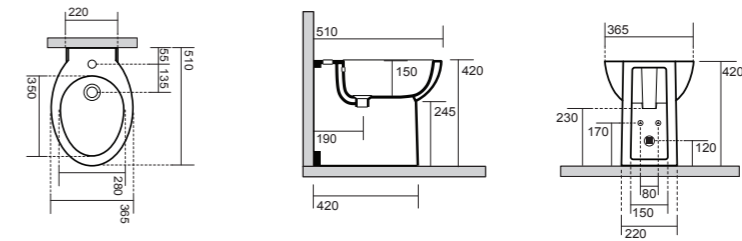

Art 4415

Vaso Sospeso
Wall-hung Wc
37,5x51 cm

Art 4425

Bidet Sospeso
Wall-hung Bidet
37,5x51 cm

Art 4416

Vaso Terra
BTW Wc
36,5x51 cm

Art 4420

Bidet Terra
BTW Bidet
36,5x51 cm