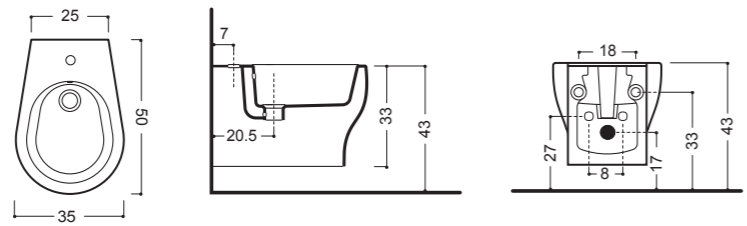

3616 - 35x50
Vaso Terra
BTW Wc

3620 - 35x50
Bidet Terra
BTW Bidet

3615 - 35x50
Vaso Sospeso
Wall-hung Wc

3625 - 35x50
Bidet Sospeso
Wall-hung Bidet

Art 3615

Vaso Sospeso
Wall-hung Wc
35x50 cm

Art 3625

Bidet Sospeso
Wall-hung Bidet
35x50 cm