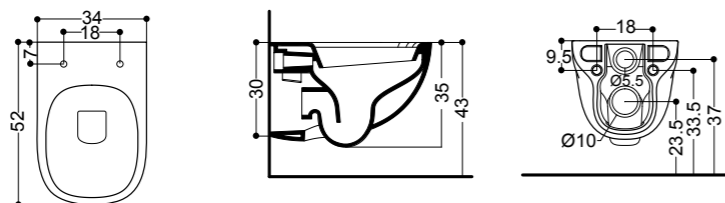

Art 30010

Vaso Sospeso
Wall-hung Wc
34x52 cm