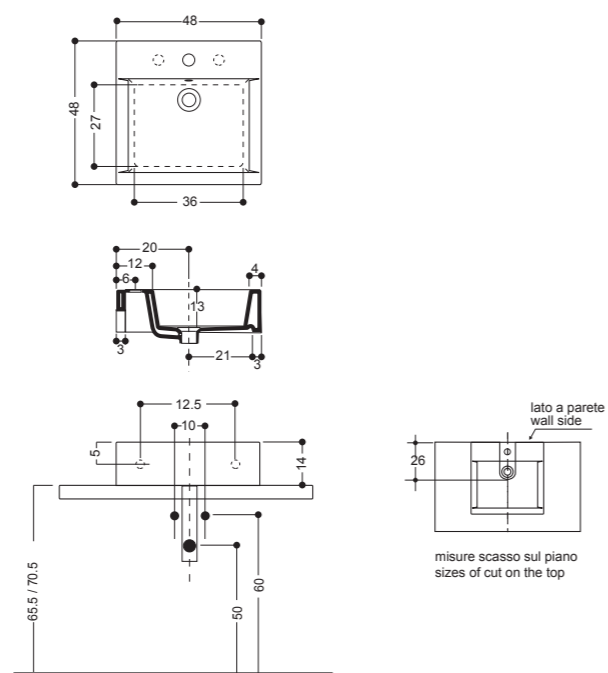

Art WS013

Lavabo da appoggio e sospeso monoforo tre fori su richiesta
Overtop and wall-hung 1 hole 3 holes upon request
48x48 cm