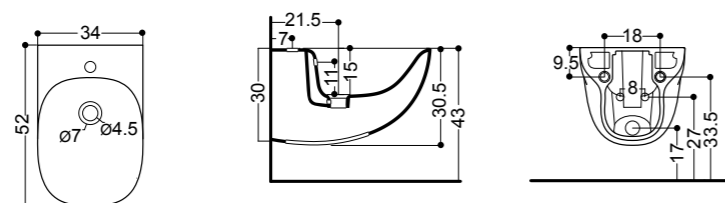

Art 30020

Bidet Sospeso
Wall-hung Bidet
34x52 cm