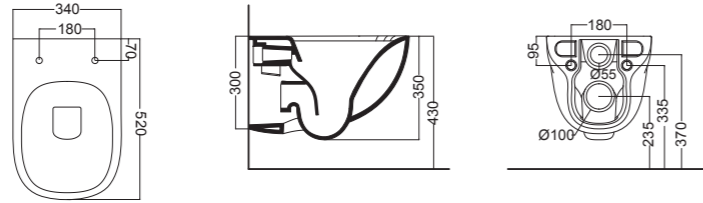

30015
34x65
Vaso Monoblocco NoRim
Monobloc Wc NoRim

WILD

30081
60x40
Lavabo Appoggio
Overtop Basin

30060
34x52
Vaso Sospeso NoRim
Wall-hung Wc NoRim

30020
34x52
Bidet Sospeso
Wall-hung Bidet

Art 30060

Vaso Sospeso NoRim
Wall-hung Wc NoRim
34x52 cm