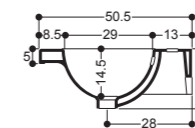

Lavabo Incaso e Sospeso monoforo
Wall-hung and Recessed Basin 1 hole
95x51 cm