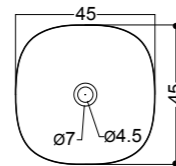

Art 30080

Nasce da un'intuizione di forte naturalità questa collezione dal nome così evocativo. Linee essenziali che poco concedono all'ornamento fine a se stesso, ma che si concentrano su forme sobrie che nei lavabi esaltano la semplice funzione di accogliere e contenere l'acqua e nei sanitari adottano le curve naturali del sasso di fiume, che l'acqua ha levigato e conformato.

This evocatively named collection grew out of an exquisitely natural vision. Its pared-down styling indulges in little extra ornamentation, opting instead for understatement: in the sinks, it highlights the simple function of receiving and holding water, and in the fixtures, it takes on the natural curves of a river-polished pebble.