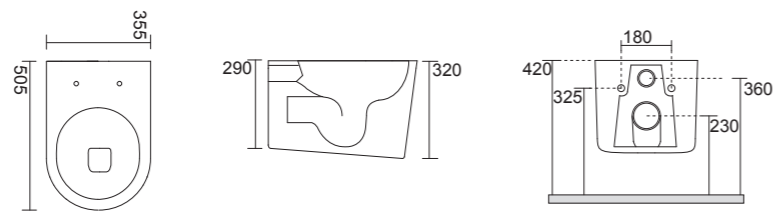

84014
 33x50
 Vaso Terra
 BTW Wc

84020
35x50
Bidet Sospeso
Wall-hung Bidet

84010
35x50
Vaso Sospeso
Wall-hung Wc

84014 - 33x50
Vaso Terra

33x50
BTW Wc

Art 84010

Vaso Sospeso
Wall-hung Wc
35x50 cm

Art 84020