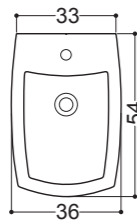

19013 - 36x65,5
Vaso Monoblocco

36x65,5
Monobloc Wc

Art 29010

Vaso Sospeso
Wall-hung Wc
36x54 cm

Art 29020

Bidet Sospeso
Wall-hung Bidet
36x54 cm

Art 19011

Vaso Terra
BTW Wc
36x54 cm