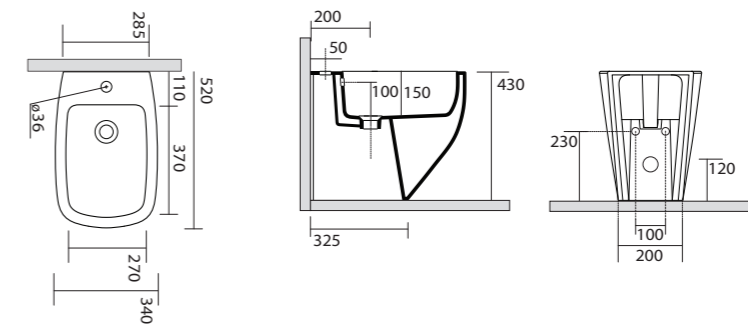

WHITE JAM

33020
34x52
Bidet Terra
BTW Bidet

33126
34x52
Vaso Terra
BTW Wc

Art 33126

Vaso Terra
BTW Wc
34x52 cm

Art 33020

Bidet Terra
BTW Bidet
34x52 cm

Geometrie perfette si incontrano in un equilibrio di linee che rilegge in un nuovo concetto la forma quadra. E' White Jam, simbolo di stile ed eleganza.