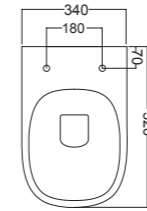

Vaso Terra NoRim
BTW Wc NoRim
34x52 cm