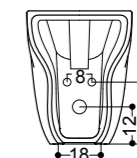

Bidet Terra
BTW Bidet
34x52 cm