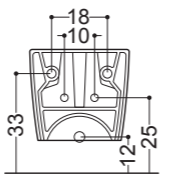

19013 - 36x65,5
Vaso Monoblocco

36x65,5
Monobloc Wc

Art 29010

Vaso Sospeso
Wall-hung Wc
36x54 cm

Art 29020

Bidet Sospeso
Wall-hung Bidet
36x54 cm

Art 19011

Vaso Terra
BTW Wc
36x54 cm