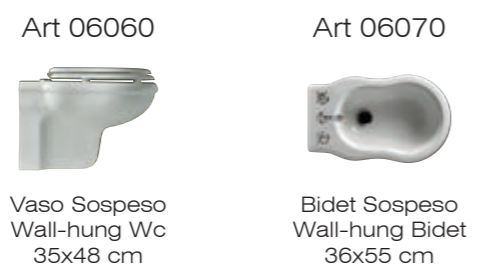

CONTEA
design Massimiliano Cicconi