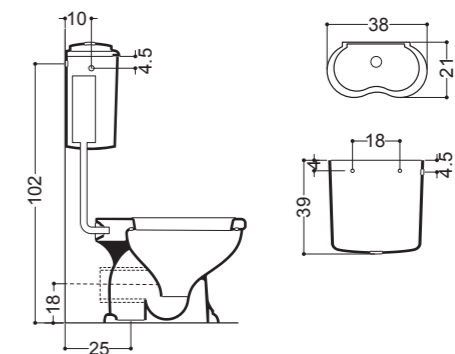

Art 06050
Cassetta Alta
High level cistern
38x45,5 cm

Art 06052
Cassetta Zaino
Low level cistern
38x45,5 cm

Art 06012 / 06013

Vaso Monoblocco Suolo / Parete
 Monobloc Wc Floor / Wall
 34x65 cm

06012
 34x65
 Vaso Monoblocco Suolo
 Monobloc Wc Floor