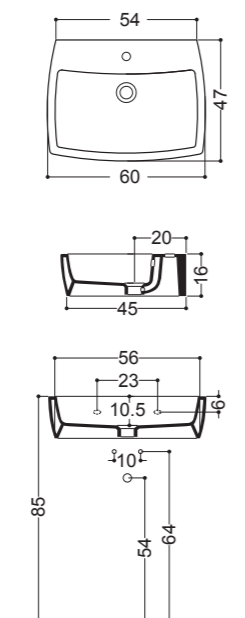

19095
60x47
Lavabo Appoggio
Overtop Basin

19011
36x54
Vaso Terra
BTW Wc

19020
36x54
Bidet Terra
BTW Bidet

Art 19092

Lavabo Appoggio
Overtop Basin
70x47 cm

Art 19095

Lavabo Appoggio
Overtop Basin
60x47 cm

19092
70x47
Lavabo Appoggio
Overtop Basin