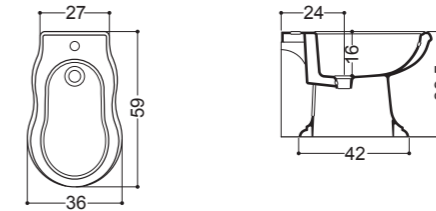

Art 06020

Bidet Terra
Bidet
36x59 cm