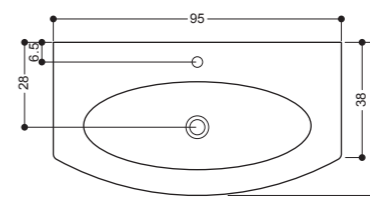

Lavabo Incaso e Sospeso monoforo
Wall-hung and Recessed Basin 1 hole
95x51 cm