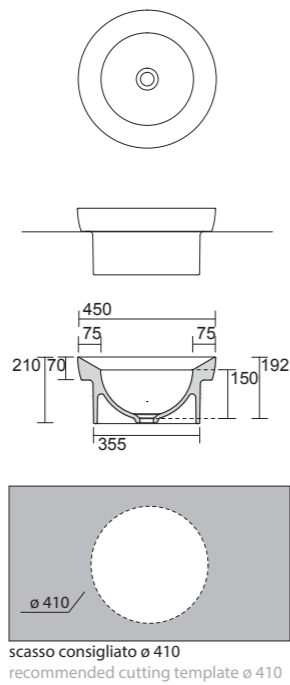

Lavabo Incasso 70
Inset Washbasin 70
 $\varnothing$ 45 cm