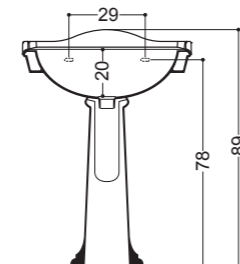

Lavabo
Basin
64x48 cm