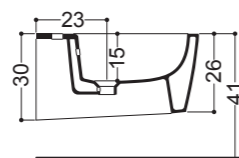

19013 - 36x65,5
Vaso Monoblocco

36x65,5
Monobloc Wc

Art 29010

Vaso Sospeso
Wall-hung Wc
36x54 cm

Art 29020

Bidet Sospeso
Wall-hung Bidet
36x54 cm

Art 19011

Vaso Terra
BTW Wc
36x54 cm