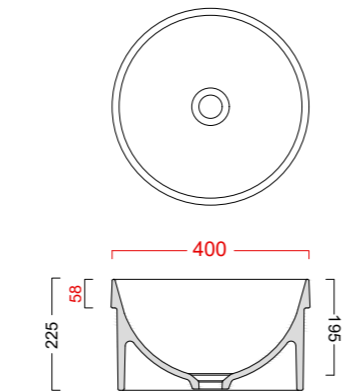

$a = 400 \text{ mm}$
 $b = 247 \text{ mm}$
 $c = 153 \text{ mm}$
 $d = 94,5 \text{ mm}$
 $e = 58 \text{ mm}$
 $f = 36 \text{ cm}$

DP 94

$a = 400 \text{ mm}$
 $b = 247 \text{ mm}$
 $c = 153 \text{ mm}$
 $d = 94 \text{ mm}$
 $e = 58 \text{ mm}$
 $f = 36 \text{ cm}$

DP 58

$a = 400 \text{ mm}$
 $b = 247 \text{ mm}$
 $c = 153 \text{ mm}$
 $d = 94 \text{ mm}$
 $e = 58 \text{ mm}$
 $f = 36 \text{ cm}$

L'intuizione iniziale si sviluppa attraverso un percorso progettuale "guidato" dal sistema numerico, considerato dalla scuola pitagorica in poi come principio ordinatore di tutte le cose.