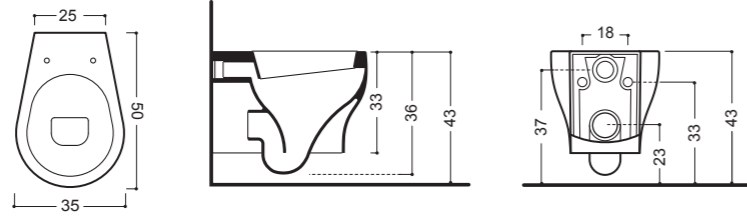

3616 - 35x50
Vaso Terra
BTW Wc

3620 - 35x50
Bidet Terra
BTW Bidet

3615 - 35x50
Vaso Sospeso
Wall-hung Wc

3625 - 35x50
Bidet Sospeso
Wall-hung Bidet

Art 3615

Vaso Sospeso
Wall-hung Wc
35x50 cm

Art 3625

Bidet Sospeso
Wall-hung Bidet
35x50 cm