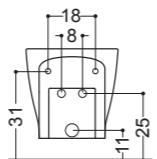

35,5x62
BTW Monobloc Wc

NORMAL

Art 27014

Vaso Sospeso
Wall-hung Wc
35x48 cm

Art 27022

Bidet Sospeso
Wall-hung Bidet
35x48 cm

27022
35x48
Bidet Sospeso
Wall-hung Bidet

27014
35x48
Vaso Sospeso
Wall-hung Wc