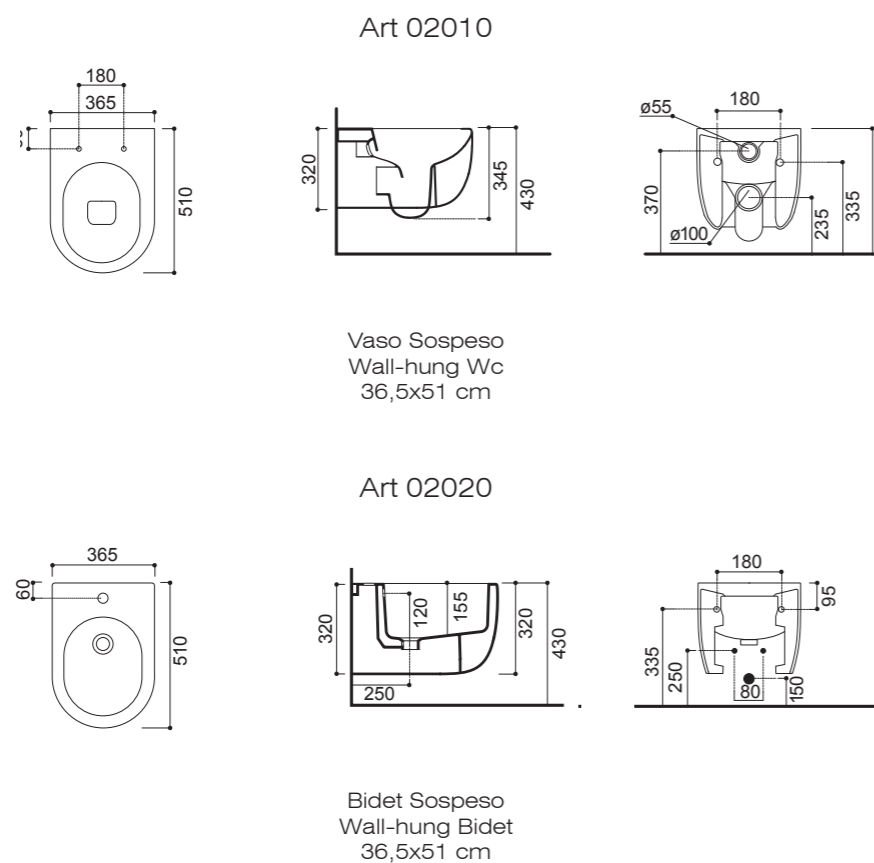

Rinfrescando forme conosciute dal gusto semplice ed un silente ma efficace design, nasce GLOMP: linea essenziale ed armonica che si impreziosisce grazie a dettagli tecnologici importanti quali scarico senza brida e coprivaso slim ultra sottile a sgancio rapido.

Refreshing known simple shapes with a silent but effective design, GLOMP arises: essential and harmonic line that gains preciousness with important technological details as a no-rim outlet and an extra slim and quick release seat cover.