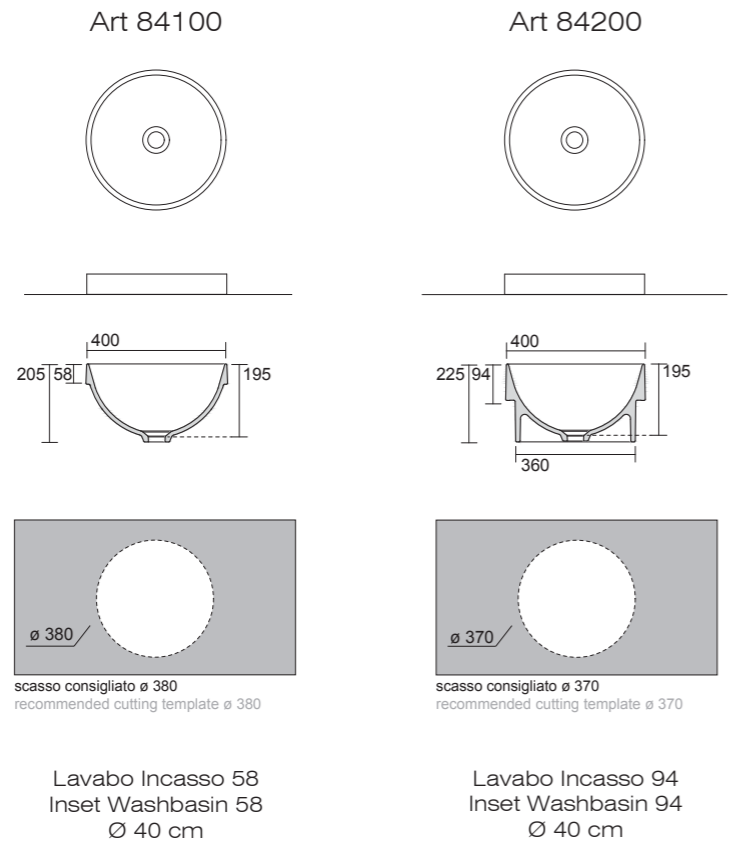

84100
 $\varnothing$ 40
Lavabo Incasso 58
Inset Washbasin 58