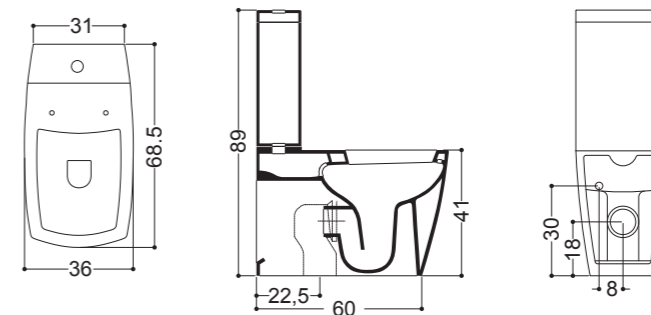

Art 19020

Bidet Terra
BTW Bidet
36x54 cm

19299
36x68,5
Vaso Monoblocco Longer
BTW Monobloc Wc Longer

Art 19299

Vaso Monoblocco Longer
BTW Monobloc Wc Longer
36x68,5 cm

Art 19013

Vaso Monoblocco
BTW Monobloc Wc
36x65,5 cm