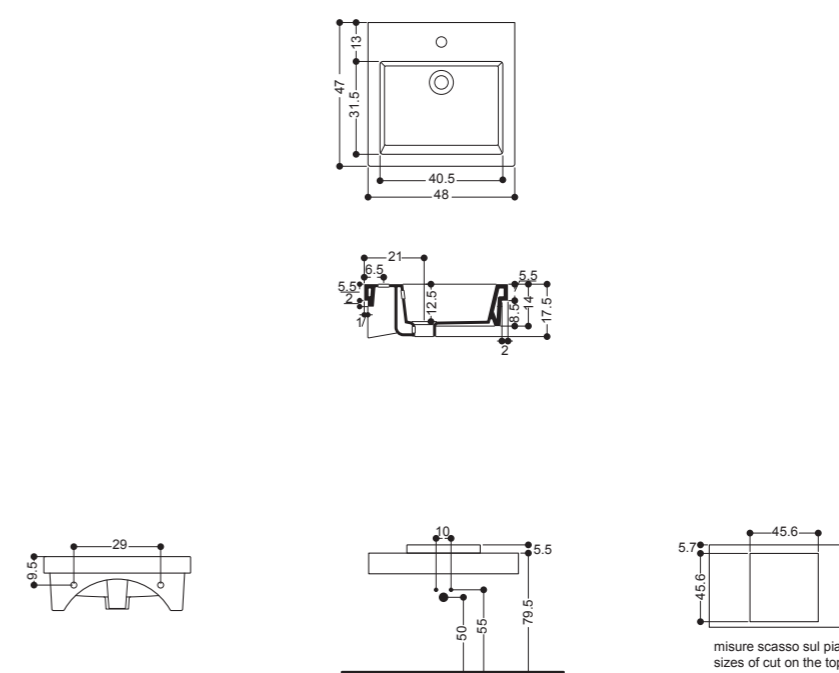

Art WS075 / WS076

WS075
Lavabo Incasso monoforo
Recessed Basin 1 hole
48x47 cm

WS076
Lavabo Incasso tre fori
Recessed Basin 3 holes
48x47 cm