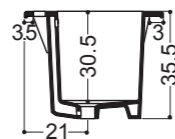

Lavabo Incasso monoforo
Inset Basin 1 hole
61x46 cm