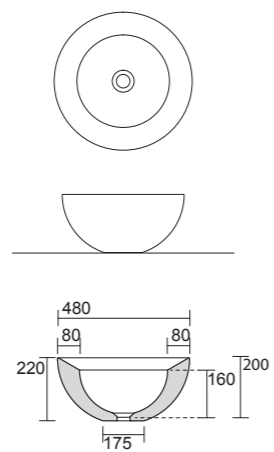

Art 83200

Lavabo Appoggio 200
Counter Top Washbasin 200
 $\varnothing$ 48 cm