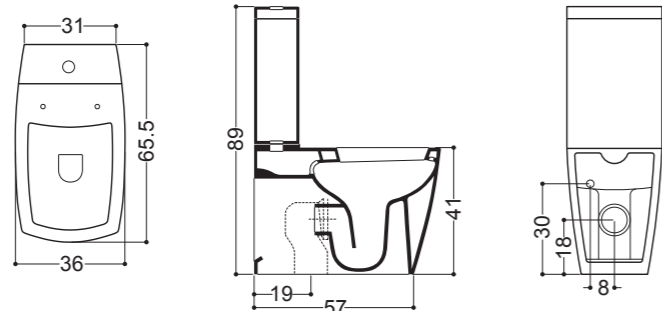

Art 19020

Bidet Terra
BTW Bidet
36x54 cm

19299
36x68,5
Vaso Monoblocco Longer
BTW Monobloc Wc Longer

Art 19299

Vaso Monoblocco Longer
BTW Monobloc Wc Longer
36x68,5 cm

Art 19013

Vaso Monoblocco
BTW Monobloc Wc
36x65,5 cm