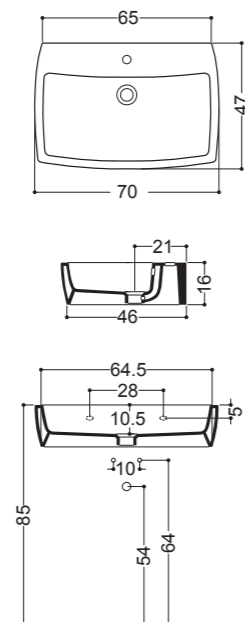

Lavabo Appoggio
Overtop Basin
70x47 cm