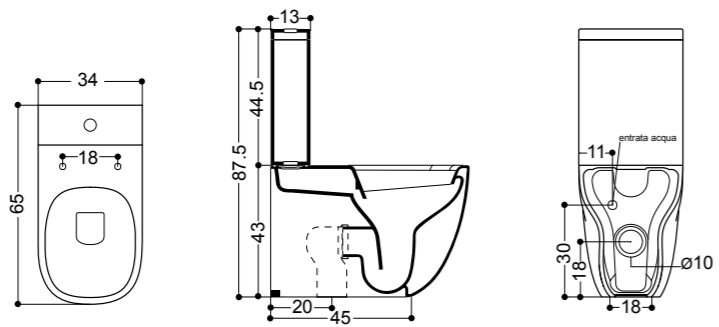

Art 30013

Art 02010

Art 02020

Vaso Monoblocco
BTW Monobloc Wc
34x65 cm