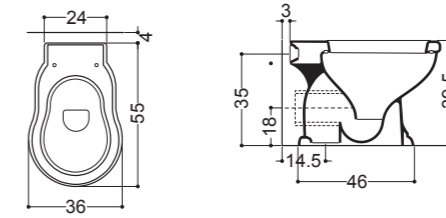

Vaso Terra Suolo / Parete
Wc Floor / Wall
36x55 cm