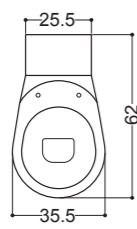

NORMAL

26014
35x48
Vaso Terra
BTW Wc

26022
35x48
Bidet Terra
BTW Bidet

Art 26014

Vaso Terra
BTW Wc
35x48 cm

Art 26022

Bidet Terra
BTW Bidet
35x48 cm

Art 26013