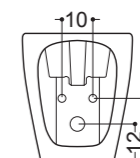

Bidet Terra
BTW Bidet
36x54 cm