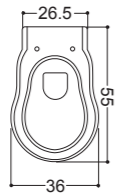

Vaso Sospeso
Wall-hung Wc
35x48 cm