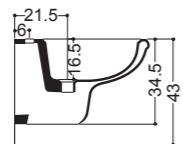

06012
34x65
Vaso Monoblocco Suolo
Monobloc Wc Floor

06020
36x59
Bidet Terra
Bidet

80407
100x56
Consolle
Console

Art 06060

Vaso Sospeso
Wall-hung Wc
35x48 cm

Art 06070

Bidet Sospeso
Wall-hung Bidet
35x48 cm

06070
35x48
Bidet Sospeso
Wall-hung Bidet