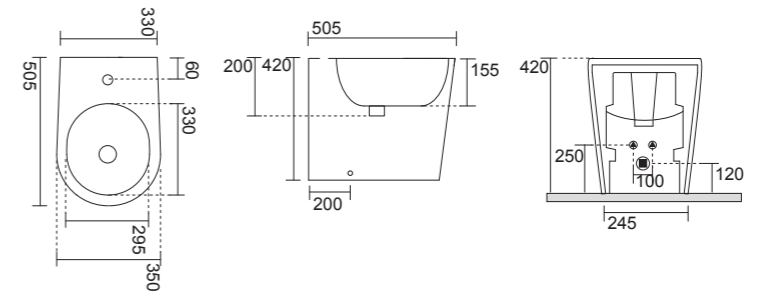

Art 84022

Bidet Terra
BTW Bidet
33x50 cm