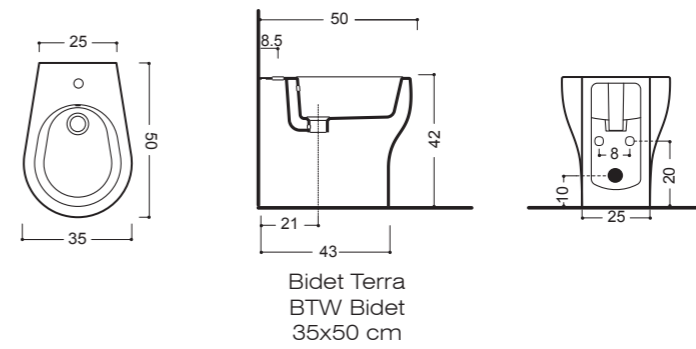

3615
35x50
Vaso Sospeso
Wall-hung Wc

3625
35x50
Bidet Sospeso
Wall-hung Bidet

3616
35x50
Vaso Terra
BTW Wc

3620
35x50
Bidet Terra
BTW Bidet

Art 3616

Art 3620

3617
35x60
Vaso Monoblocco
BTW Monobloc Wc

Art 4440