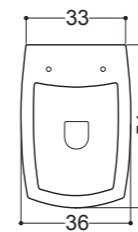

19013 - 36x65,5
Vaso Monoblocco

36x65,5
Monobloc Wc

Art 29010

Vaso Sospeso
Wall-hung Wc
36x54 cm

Art 29020

Bidet Sospeso
Wall-hung Bidet
36x54 cm

Art 19011

Vaso Terra
BTW Wc
36x54 cm