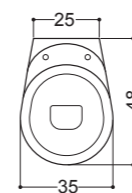

Vaso Terra
BTW Wc
35x48 cm