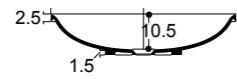

30090
45x45
Lavabo Incasso Sottopiano
Semi Inset Basin

30016
34x52
Vaso Terra NoRim
BTW Wc NoRim

30022
34x52
Bidet Terra
BTW Bidet

30090 - 45x45
Lavabo Incasso Sottopiano

45x45
Semi Inset Basin

Art 30091

Lavabo Incasso e sottopiano
Semi Inset Basin
60x40 cm