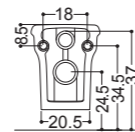

Vaso Sospeso
Wall-hung Wc
35x48 cm