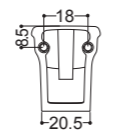

06012
34x65
Vaso Monoblocco Suolo
Monobloc Wc Floor

06020
36x59
Bidet Terra
Bidet

80407
100x56
Consolle
Console

Art 06060

Vaso Sospeso
Wall-hung Wc
35x48 cm

Art 06070

Bidet Sospeso
Wall-hung Bidet
35x48 cm

06070
35x48
Bidet Sospeso
Wall-hung Bidet