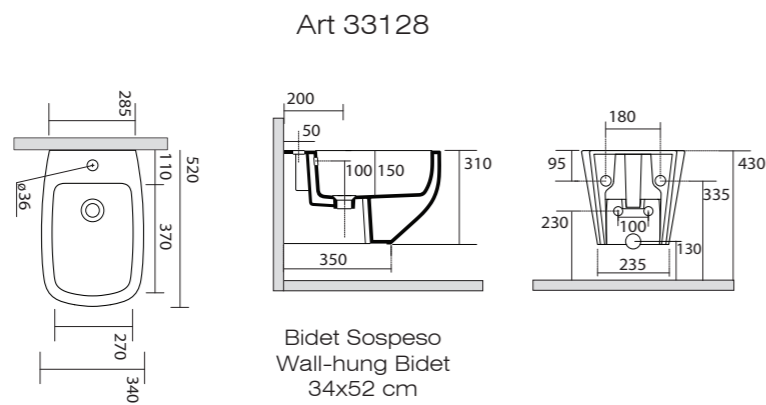

33128
34x52
Bidet Sospeso
Wall-hung Bidet

33126
34x52
Vaso Terra
BTW Wc

33126
34x52
Vaso Terra
BTW Wc

33020
34x52
Bidet Terra
BTW Bidet

WHITE JAM

Il bacino ampio definisce una serie dal grande comfort valorizzata da tecnologia senza brida e coprivaso slim a sgancio rapido.