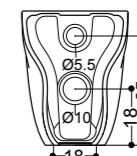

Vaso Terra
BTW Wc
34x52 cm