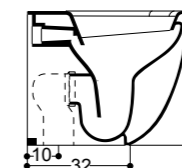

Art 30014

Vaso Terra
BTW Wc
34x52 cm