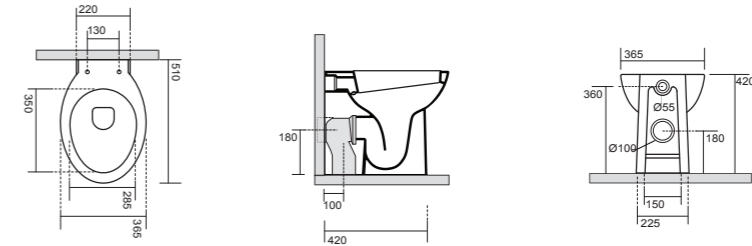

Art 4415

Vaso Sospeso
Wall-hung Wc
37,5x51 cm

Art 4425

Bidet Sospeso
Wall-hung Bidet
37,5x51 cm

Art 4416

Vaso Terra
BTW Wc
36,5x51 cm

Art 4420

Bidet Terra
BTW Bidet
36,5x51 cm