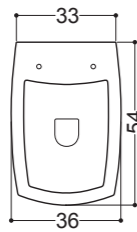

Vaso Sospeso
Wall-hung Wc
36x54 cm