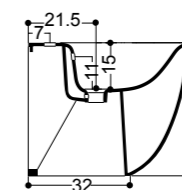

Art 30022

Bidet Terra
BTW Bidet
34x52 cm