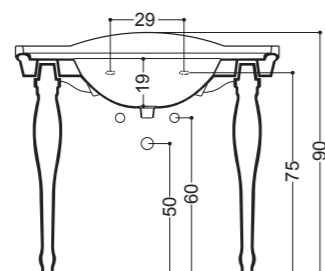

06039 - 68x54
Lavabo incasso

68x54
Inset Basin

06060
35x48
Vaso Sospeso
Wall-hung Wc

06070
35x48
Bidet Sospeso
Wall-hung Bidet

06030
72x56
Lavabo
Basin

Art 80407

Consolle
Console
100x45 cm

Art 06030