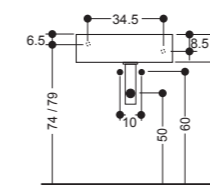

WS052
Lavabo Mini Sospeso Sx
Mini Wall-hung Basin Sx
45x25 cm