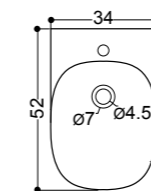

Bidet Terra
BTW Bidet
34x52 cm