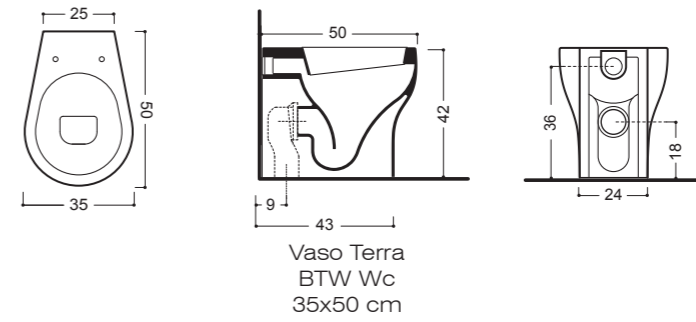

3615
35x50
Vaso Sospeso
Wall-hung Wc

3625
35x50
Bidet Sospeso
Wall-hung Bidet

3616
35x50
Vaso Terra
BTW Wc

3620
35x50
Bidet Terra
BTW Bidet

Art 3616

Art 3620

3617
35x60
Vaso Monoblocco
BTW Monobloc Wc

Art 4440