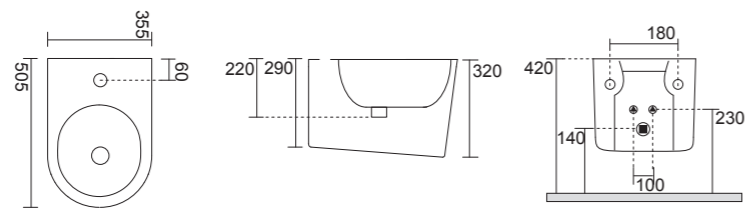

84014
 33x50
 Vaso Terra
 BTW Wc

84020
35x50
Bidet Sospeso
Wall-hung Bidet

84010
35x50
Vaso Sospeso
Wall-hung Wc

84014 - 33x50
Vaso Terra

33x50
BTW Wc

Art 84010

Vaso Sospeso
Wall-hung Wc
35x50 cm

Art 84020