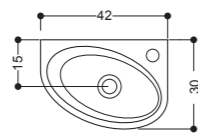

Art WS057 / WSB57