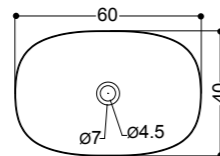

45x45
Overtop Basin

30080 - 45x45
Lavabo Appoggio

45x45
Overtop Basin

30081
60x40
Lavabo Appoggio
Overtop Basin

WILD

Art 30081

Lavabo Appoggio
Overtop Basin
60x40 cm

Art 30080