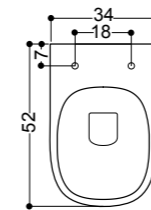

Vaso Terra
BTW Wc
34x52 cm