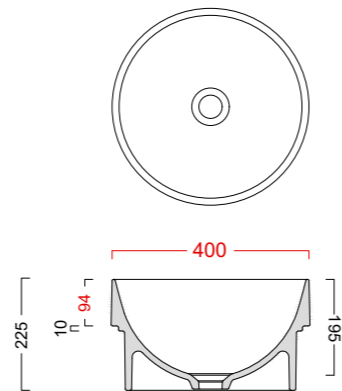

$a = 400 \text{ mm}$
 $b = 247 \text{ mm}$
 $c = 153 \text{ mm}$
 $d = 94,5 \text{ mm}$
 $e = 58 \text{ mm}$
 $f = 36 \text{ cm}$

DP 94

$a = 400 \text{ mm}$
 $b = 247 \text{ mm}$
 $c = 153 \text{ mm}$
 $d = 94 \text{ mm}$
 $e = 58 \text{ mm}$
 $f = 36 \text{ cm}$

DP 58

$a = 400 \text{ mm}$
 $b = 247 \text{ mm}$
 $c = 153 \text{ mm}$
 $d = 94 \text{ mm}$
 $e = 58 \text{ mm}$
 $f = 36 \text{ cm}$

L'intuizione iniziale si sviluppa attraverso un percorso progettuale "guidato" dal sistema numerico, considerato dalla scuola pitagorica in poi come principio ordinatore di tutte le cose.