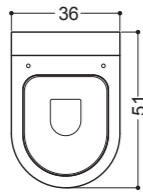

ONE EVOLUTION

25014
36x51
Vaso Terra
BTW Wc

25022
36x51
Bidet Terra
BTW Bidet

14020 - 36x51
Bidet sospeso
Wall-hung Bidet

14010 - 36x51
Wc sospeso
Wall-hung Wc

ONE EVOLUTION

Art 14010

Vaso Sospeso
Wall-hung Wc
36x51 cm