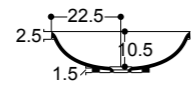

Lavabo Incasso e sottopiano
Semi Inset Basin
45x45 cm