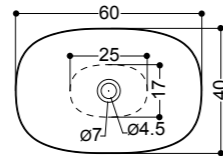

30090
45x45
Lavabo Incasso Sottopiano
Semi Inset Basin

30016
34x52
Vaso Terra NoRim
BTW Wc NoRim

30022
34x52
Bidet Terra
BTW Bidet

30090 - 45x45
Lavabo Incasso Sottopiano

45x45
Semi Inset Basin

Art 30091

Lavabo Incasso e sottopiano
Semi Inset Basin
60x40 cm