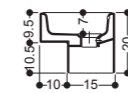

WS055
Lavabo Sospeso monoforo
Wall-hung Basin 1 hole
44x25 cm

WSB55
Lavabo Sospeso monoforo con foro troppopieno
Wall-hung Basin 1 hole with overflow
44x25 cm