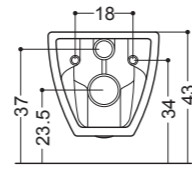

ONE EVOLUTION

25014
36x51
Vaso Terra
BTW Wc

25022
36x51
Bidet Terra
BTW Bidet

14020 - 36x51
Bidet sospeso
Wall-hung Bidet

14010 - 36x51
Wc sospeso
Wall-hung Wc

ONE EVOLUTION

Art 14010

Vaso Sospeso
Wall-hung Wc
36x51 cm