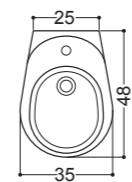

NORMAL

26014
35x48
Vaso Terra
BTW Wc

26022
35x48
Bidet Terra
BTW Bidet

Art 26014

Vaso Terra
BTW Wc
35x48 cm

Art 26022

Bidet Terra
BTW Bidet
35x48 cm

Art 26013