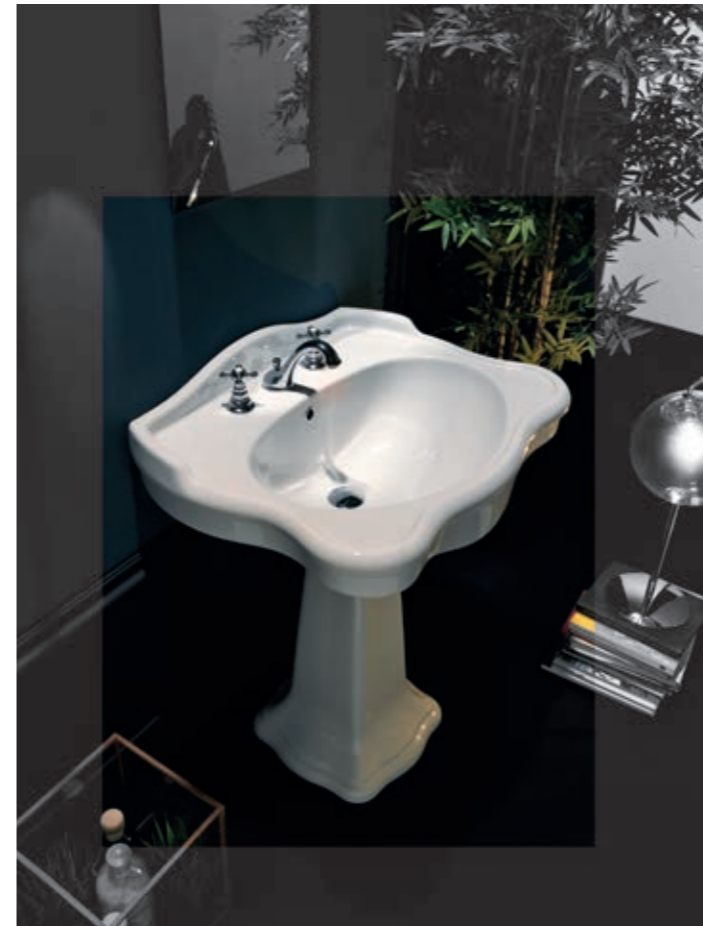

Art 4417

Vaso Monoblocco
Monobloc Wc
36,5x67 cm

4417
36,5x67
Vaso Monoblocco
Monobloc Wc

CONTEA
design Massimiliano Cicconi

80407 - 100x56
Consolle

100x56
Consolle

06030 - 72x56
Lavabo

72x56
Basin