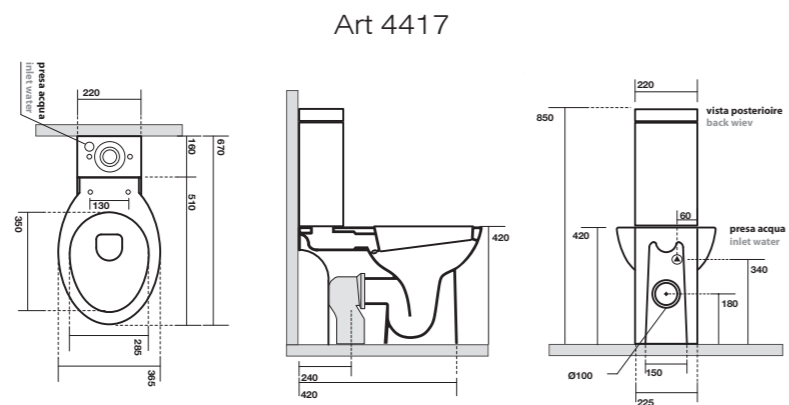

Art 4415

Vaso Sospeso
Wall-hung Wc
37,5x51 cm

Art 4425

Bidet Sospeso
Wall-hung Bidet
37,5x51 cm

Art 4416

Vaso Terra
BTW Wc
36,5x51 cm

Art 4420

Bidet Terra
BTW Bidet
36,5x51 cm