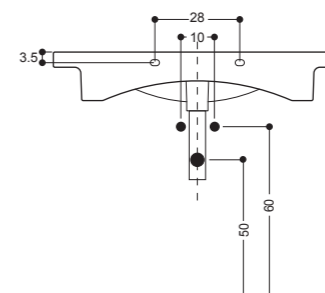

Lavabo Incaso e Sospeso monoforo
Wall-hung and Recessed Basin 1 hole
95x51 cm