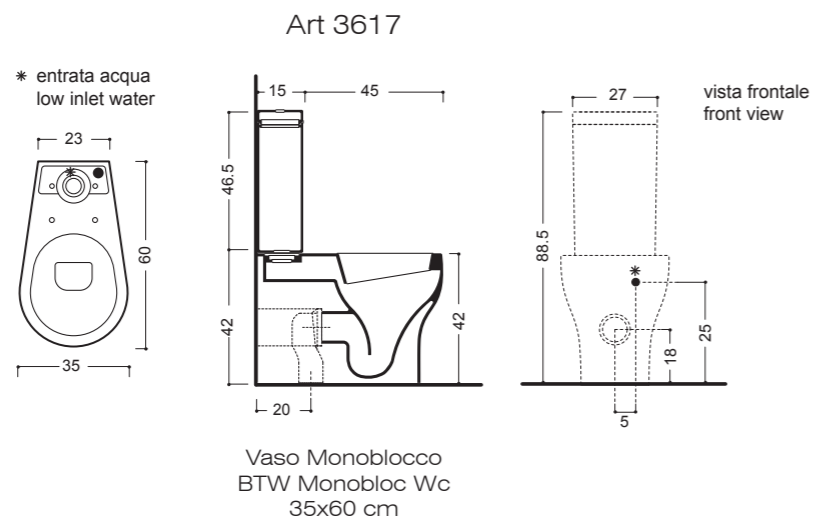

3615
35x50
Vaso Sospeso
Wall-hung Wc

3625
35x50
Bidet Sospeso
Wall-hung Bidet

3616
35x50
Vaso Terra
BTW Wc

3620
35x50
Bidet Terra
BTW Bidet

Art 3616

Art 3620

3617
35x60
Vaso Monoblocco
BTW Monobloc Wc

Art 4440