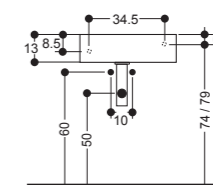

WS053
Lavabo Mini Sospeso Dx
Mini Wall-hung Basin Dx
45x25 cm