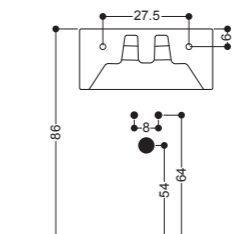

WS055
Lavabo Sospeso monoforo
Wall-hung Basin 1 hole
44x25 cm

WSB55
Lavabo Sospeso monoforo con foro troppopieno
Wall-hung Basin 1 hole with overflow
44x25 cm