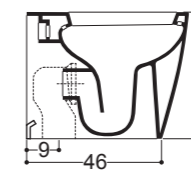

19013 - 36x65,5
Vaso Monoblocco

36x65,5
Monobloc Wc

Art 29010

Vaso Sospeso
Wall-hung Wc
36x54 cm

Art 29020

Bidet Sospeso
Wall-hung Bidet
36x54 cm

Art 19011

Vaso Terra
BTW Wc
36x54 cm