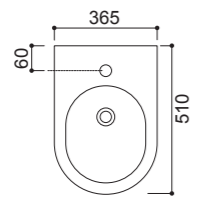

02012
37x46
Vaso Sospeso Mini
Wall-hung Wc Mini

Art 02012

Vaso Sospeso Mini
Wall-hung Wc Mini
37x46 cm

Art 02014

Vaso Terra
BTW Wc
36,5x51 cm

Art 02022

Bidet Terra
BTW Bidet
36,5x51 cm

02022
36,5x51
Bidet Terra
BTW Bidet

02014
36,5x51
Vaso Terra
BTW Wc

02013
36,5x66
Vaso Monoblocco
BTW Monobloc Wc

Vaso Monoblocco Longer
BTW Monobloc Wc Longer
36x68,5 cm

Vaso Monoblocco
BTW Monobloc Wc
36x65,5 cm

X-TRE

19092 - 70x47
Lavabo Appoggio