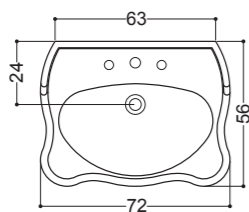

06039 - 68x54
Lavabo incasso

68x54
Inset Basin

06060
35x48
Vaso Sospeso
Wall-hung Wc

06070
35x48
Bidet Sospeso
Wall-hung Bidet

06030
72x56
Lavabo
Basin

Art 80407

Consolle
Console
100x45 cm

Art 06030