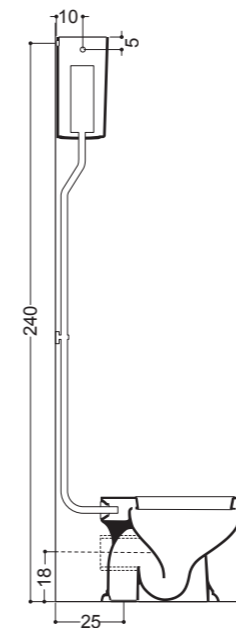

06060
35x48
Vaso Sospeso
Wall-hung Wc

06030
72x56
Lavabo
Basin

06011
36x55
Vaso Parete
Wc Wall

06020
36x59
Bidet Terra
Bidet

Art 06010 / 06011

Vaso Terra Suolo / Parete
Wc Floor / Wall
36x55 cm

Art 06020

Bidet Terra
Bidet
36x59 cm

Art 06050
Cassetta Alta
High level cistern
38x45,5 cm

Art 06052
Cassetta Zaino
Low level cistern
38x45,5 cm

Art 06012 / 06013

Vaso Monoblocco Suolo / Parete
 Monobloc Wc Floor / Wall
 34x65 cm

06012
 34x65
 Vaso Monoblocco Suolo
 Monobloc Wc Floor