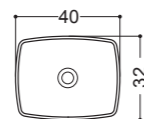

Lavabo
Basin
40x32 cm