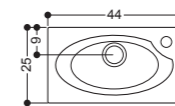

Art WS055 / WSB55