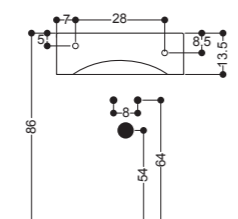

WS057
Lavabo Sospeso monoforo
Wall-hung Basin 1 hole
42x30 cm

WSB57
Lavabo Sospeso monoforo con foro troppopieno
Wall-hung Basin 1 hole with overflow
42x30 cm