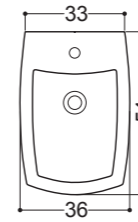

Bidet Terra
BTW Bidet
36x54 cm