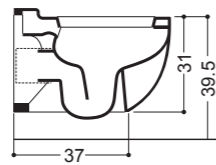

ONE EVOLUTION

25014
36x51
Vaso Terra
BTW Wc

25022
36x51
Bidet Terra
BTW Bidet

14020 - 36x51
Bidet sospeso
Wall-hung Bidet

14010 - 36x51
Wc sospeso
Wall-hung Wc

ONE EVOLUTION

Art 14010

Vaso Sospeso
Wall-hung Wc
36x51 cm