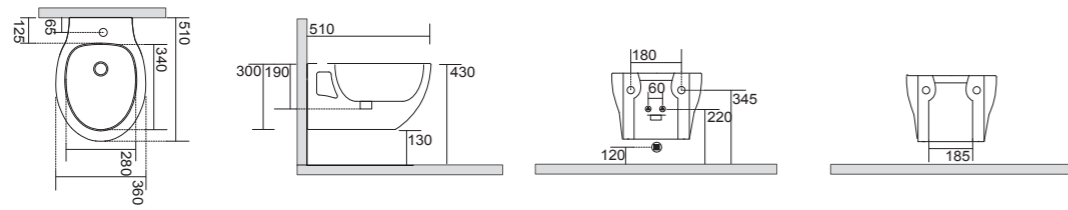

Art 4415

Vaso Sospeso
Wall-hung Wc
37,5x51 cm

Art 4425

Bidet Sospeso
Wall-hung Bidet
37,5x51 cm

Art 4416

Vaso Terra
BTW Wc
36,5x51 cm

Art 4420

Bidet Terra
BTW Bidet
36,5x51 cm