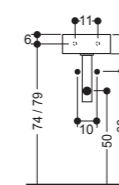

WS054
Lavabo Mini Sospeso frontale
Mini Wall-hung Basin front
45x25 cm