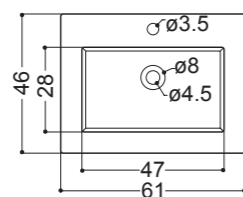

PRISMA

61x46
Lavabo Incasso monoforo

61x46
Inset Basin 1 hole

Art WS150

Lavabo Incasso monoforo
Inset Basin 1 hole
61x46 cm

AXA si riserva il diritto di apportare modifiche ai prodotti descritti in questo catalogo. I prodotti ceramici possono subire delle variazioni in fase di produzione. Le misure riportate sono puramente indicative.