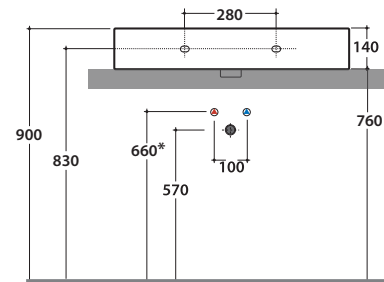

* Per rubinetto su piano / *For taps mounted on counter top*

Cod. **FI012BI**

Piletta up and down con tappo in ceramica per lavabi con troppo pieno. Peso 0,5 Kg
Push open valve drain with ceramic top for basins with overflow. Weight 0,5 Kg

Cod. **FI012CR**

Piletta cromata up and down per lavabi con troppopieno. Peso 0,5 Kg
Push open chromed valve drain for basins with overflow. Weight 0,5 Kg