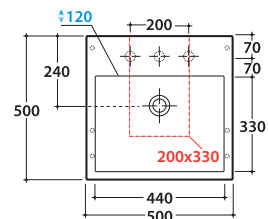

STONE LAVABO SCQ51.BI

CE EN 14688:2015

Lavabo abbinabile con Arredo Wood
It can be combined with Arredo Wood furniture

GLOBO

* Per rubinetto su piano / For taps mounted on counter top

Cod. **SCQ51.BI**

Lavabo 50.50 h14 cm. Installazione da appoggio. Completo di fissaggi. Peso 18 Kg
Basin 50.50 h14 cm. Sit-on installation. Fixing kit included. Weight 18 Kg

Cod. **FI012BI**

Piletta up and down con tappo in ceramica per lavabi con troppo pieno. Peso 0,5 Kg
Push open valve drain with ceramic top for basins with overflow. Weight 0,5 Kg

Cod. **FI012CR**

Piletta cromata up and down per lavabi con troppopieno. Peso 0,5 Kg
Push open chromed valve drain for basins with overflow. Weight 0,5 Kg