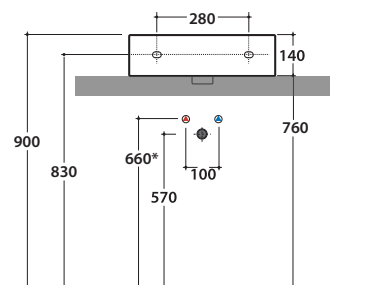

STONE LAVABO SCQ51.BI

CE EN 14688:2015

Lavabo abbinabile con Arredo Wood
It can be combined with Arredo Wood furniture

GLOBO

* Per rubinetto su piano / For taps mounted on counter top

Cod. **SCQ51.BI**

Lavabo 50.50 h14 cm. Installazione da appoggio. Completo di fissaggi. Peso 18 Kg
Basin 50.50 h14 cm. Sit-on installation. Fixing kit included. Weight 18 Kg

Cod. **FI012BI**

Piletta up and down con tappo in ceramica per lavabi con troppo pieno. Peso 0,5 Kg
Push open valve drain with ceramic top for basins with overflow. Weight 0,5 Kg

Cod. **FI012CR**

Piletta cromata up and down per lavabi con troppopieno. Peso 0,5 Kg
Push open chromed valve drain for basins with overflow. Weight 0,5 Kg