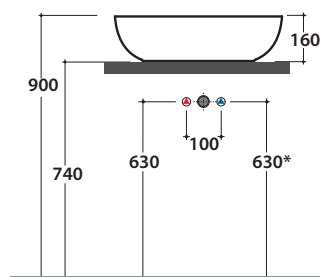

* Per rubinetto su piano / *For taps mounted on counter top*

Cod. **FI024BI**

Piletta a scarico libero con tappo in ceramica per lavabi senza troppo pieno. Peso 0,5 Kg
Valve drain with ceramic top for basins without overflow. Weight 0,5 Kg

Cod. **FI024CR**

Piletta cromata a scarico libero per lavabi senza troppo pieno. Peso 0,5 Kg
Chromed valve drain for basins without overflow. Weight 0,5 Kg