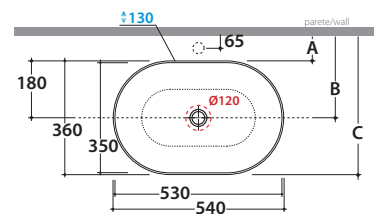

Rubinetto a parete <i>Wall mounted taps</i>	Rubinetto su piano <i>Taps mounted on counter top</i>
A :	80	105
B :	260	285
C :	440	465