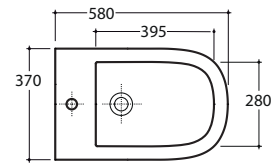

# GLOBO

Cod. **LAS09.BI**

Bidet sospeso monoforo con sistema di fissaggio dal basso nascosto. Peso 20 kg  
Wall-hung bidet provided with lower hidden fixing system Weight 20 kg.

\*\* Per installazione con / For installation with:  
- Sifone a "S" / Siphon "S" - mm 140  
- Sifone SF052 / Siphon SF052 - mm 120

Cod. **FI002**

Staffa di fissaggio a "L". (Barra filettata ø12). Peso 2,5 kg.  
Fixing brackets for W/H sanitary. Threaded bar ø 12. Weight 2,5 kg.

Cod. **PU001**

Protezione antiurto e acustica. Peso 0,2 kg.  
Acoustic and crash protection. Weight 0,2 kg.