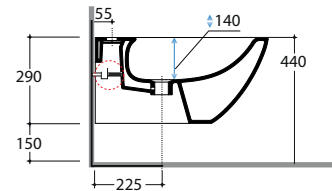

# GLOBO

Cod. **LAS09.BI**

Bidet sospeso monoforo con sistema di fissaggio dal basso nascosto. Peso 20 kg  
Wall-hung bidet provided with lower hidden fixing system Weight 20 kg.

\*\* Per installazione con / For installation with:  
- Sifone a "S" / Siphon "S" - mm 140  
- Sifone SF052 / Siphon SF052 - mm 120

Cod. **FI002**

Staffa di fissaggio a "L". (Barra filettata ø12). Peso 2,5 kg.  
Fixing brackets for W/H sanitary. Threaded bar ø 12. Weight 2,5 kg.

Cod. **PU001**

Protezione antiurto e acustica. Peso 0,2 kg.  
Acoustic and crash protection. Weight 0,2 kg.