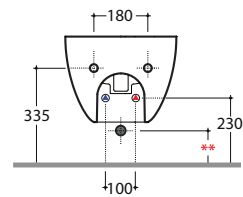

# GLOBO

Cod. **LAS09.BI**

Bidet sospeso monoforo con sistema di fissaggio dal basso nascosto. Peso 20 kg  
Wall-hung bidet provided with lower hidden fixing system Weight 20 kg.

\*\* Per installazione con / For installation with:  
- Sifone a "S" / Siphon "S" - mm 140  
- Sifone SF052 / Siphon SF052 - mm 120

Cod. **FI002**

Staffa di fissaggio a "L". (Barra filettata ø12). Peso 2,5 kg.  
Fixing brackets for W/H sanitary. Threaded bar ø 12. Weight 2,5 kg.

Cod. **PU001**

Protezione antiurto e acustica. Peso 0,2 kg.  
Acoustic and crash protection. Weight 0,2 kg.