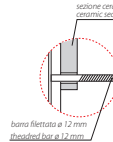

# GLOBO

Cod. **LAS09.BI**

Bidet sospeso monoforo con sistema di fissaggio dal basso nascosto. Peso 20 kg  
Wall-hung bidet provided with lower hidden fixing system Weight 20 kg.

\*\* Per installazione con / For installation with:  
- Sifone a "S" / Siphon "S" - mm 140  
- Sifone SF052 / Siphon SF052 - mm 120

Cod. **FI002**

Staffa di fissaggio a "L". (Barra filettata ø12). Peso 2,5 kg.  
Fixing brackets for W/H sanitary. Threaded bar ø 12. Weight 2,5 kg.

Cod. **PU001**

Protezione antiurto e acustica. Peso 0,2 kg.  
Acoustic and crash protection. Weight 0,2 kg.