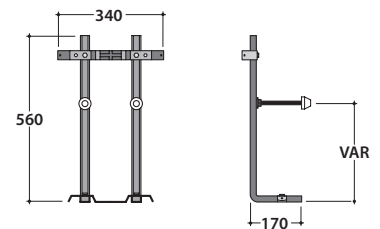

# GLOBO

Cod. **LAS09.BI**

Bidet sospeso monoforo con sistema di fissaggio dal basso nascosto. Peso 20 kg  
Wall-hung bidet provided with lower hidden fixing system Weight 20 kg.

\*\* Per installazione con / For installation with:  
- Sifone a "S" / Siphon "S" - mm 140  
- Sifone SF052 / Siphon SF052 - mm 120

Cod. **FI002**

Staffa di fissaggio a "L". (Barra filettata ø12). Peso 2,5 kg.  
Fixing brackets for W/H sanitary. Threaded bar ø 12. Weight 2,5 kg.

Cod. **PU001**

Protezione antiurto e acustica. Peso 0,2 kg.  
Acoustic and crash protection. Weight 0,2 kg.